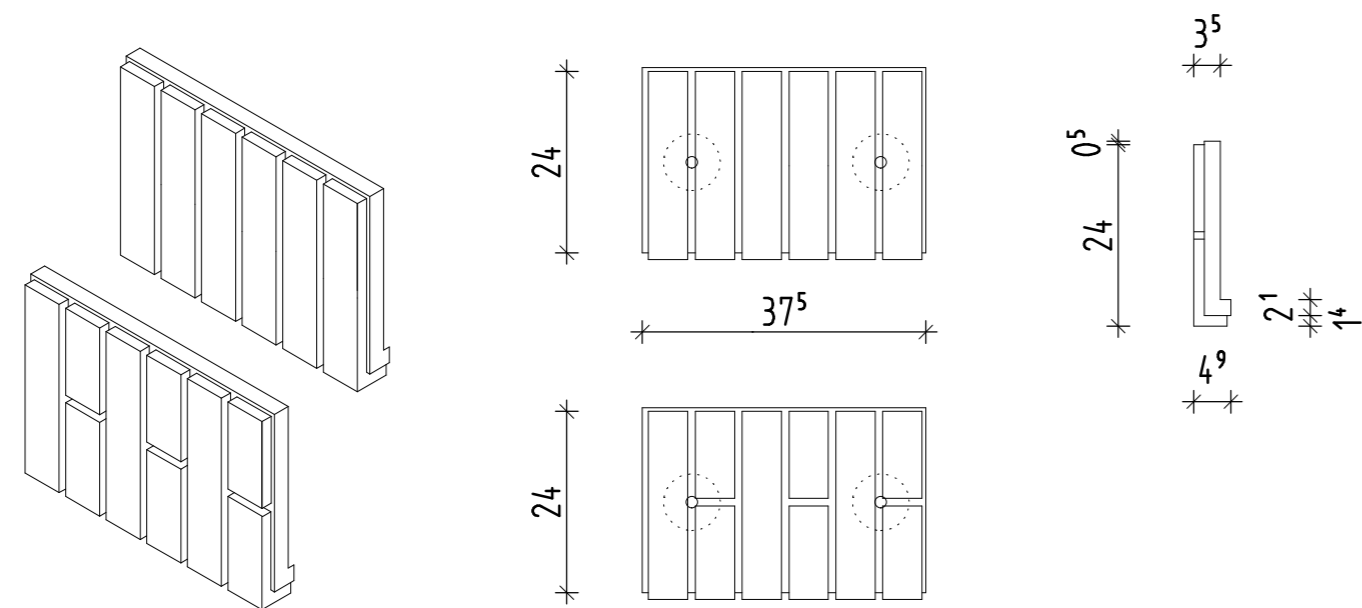

ETICS/WDVS **SYSTEM KESS** DF (240x49mm) STURZECKE ST1