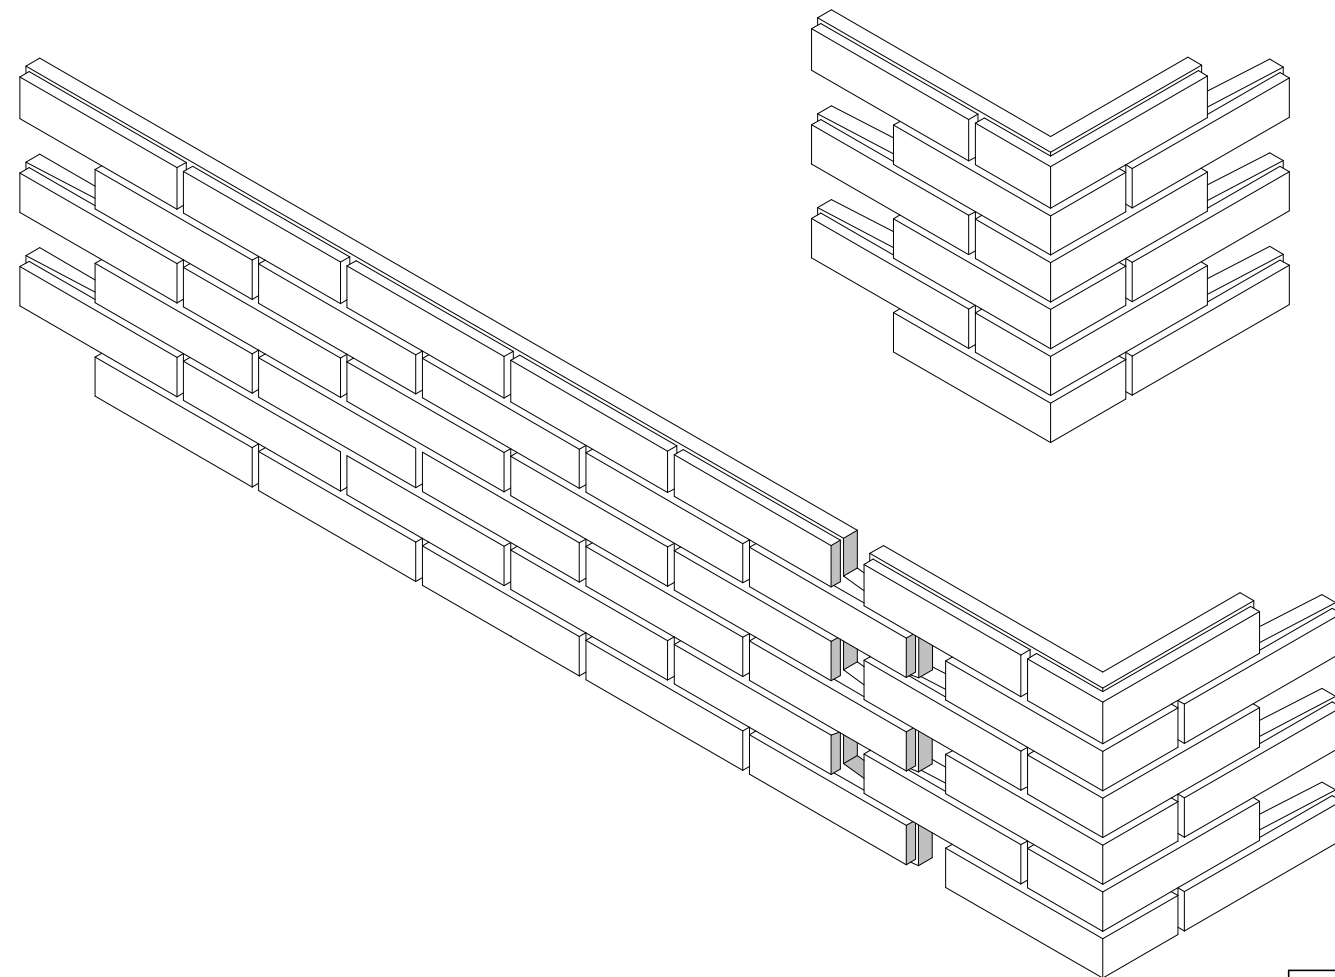

ETICS/WDVS SYSTEM KESS DF(240x52)

kess Isolierklinker GmbH Im Wiesengrund 15 31707 Bad Eilsen Telefon: 05722/981590 www.kess-klinker.de	Gezeichnet	Datum	Name	
	Geprüft	18.08.2020	Hildermann	
	Geprüft	18.08.2020	Kuhlmann	
Planinhalt:		Plattenformate System kess