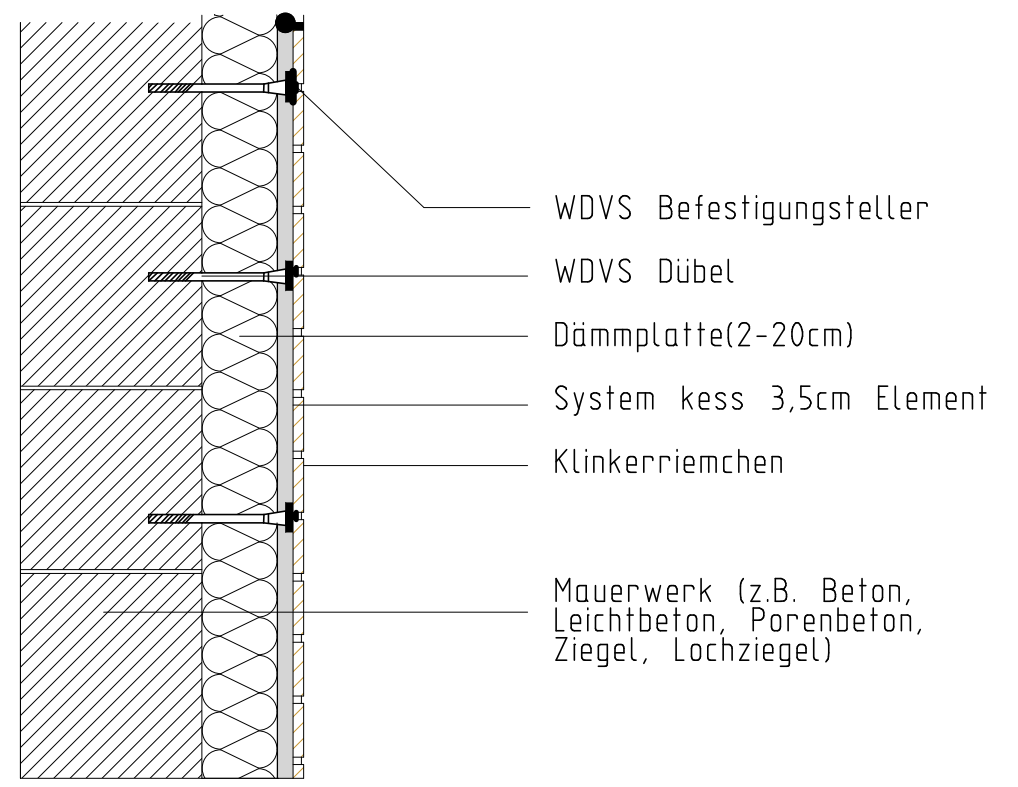

ETICS/WDVS SYSTEM KESS DF(240x52)

kess Isolierklinker GmbH Im Wiesengrund 15 31707 Bad Eilsen Telefon: 05722/981590 www.kess-klinker.de	Gezeichnet	Datum	Name	
	Geprüft	15.08.2020	Hildermann	
	Planinhalt:	15.08.2020	Kuhlmann	
ETICS / WDVS System kess				

ETICS/WDVS SYSTEM KESS DF(240x52)

kess Isolierklinker GmbH Im Wiesengrund 15 31707 Bad Eilsen Telefon: 05722/981590 www.kess-klinker.de	Gezeichnet	Datum	Name	
	Geprüft	18.08.2020	Hildermann	
	Geprüft	18.08.2020	Kuhlmann	
Planinhalt:		Plattenformate System kess		

ETICS/WDVS **SYSTEM KESS** DF (370x49mm) FENSTERECKE FE1

ETICS/WDVS **SYSTEM KESS** DF (370x120mm) FENSTERECKE FE2

ETICS/WDVS **SYSTEM KESS** DF (370x240mm) FENSTERECKE FE3

ETICS/WDVS **SYSTEM KESS** DF (370x360mm) HAUSFENSTERECKE FE4

ETICS/WDVS **SYSTEM KESS** DF (240x49mm) STURZECKE ST1

ETICS/WDVS **SYSTEM KESS** DF (240x120mm) STURZECKE ST2

ETICS/WDVS **SYSTEM KESS** DF (240x245mm) STURZECKE ST3

ETICS/WDVS **SYSTEM KESS** DF (240x370mm) STURZECKE ST4