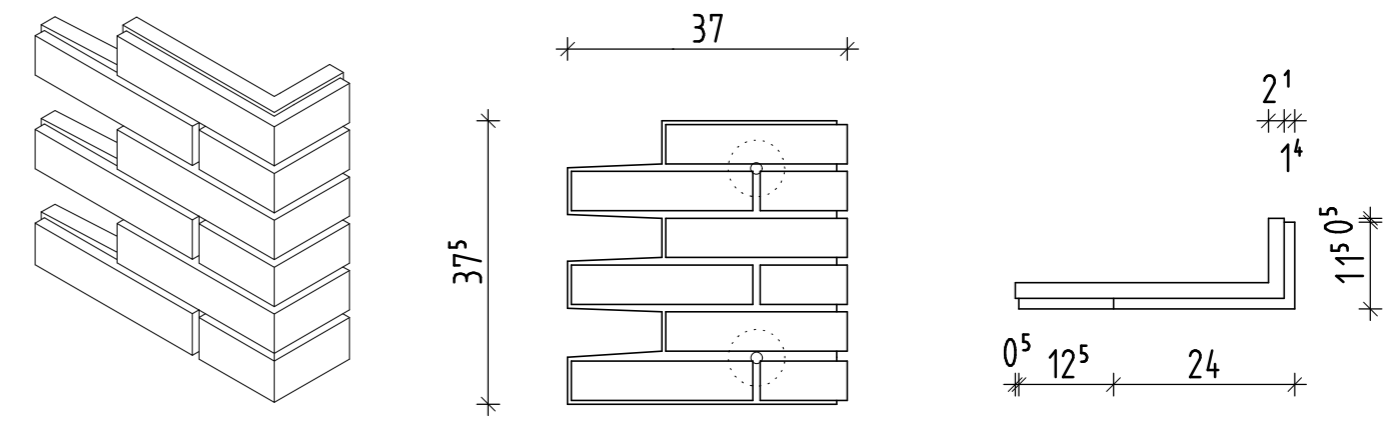

ETICS/WDVS **SYSTEM KESS** DF (370x49mm) FENSTERECKE FE1

ETICS/WDVS **SYSTEM KESS** DF (370x120mm) FENSTERECKE FE2

ETICS/WDVS **SYSTEM KESS** DF (370x240mm) FENSTERECKE FE3

ETICS/WDVS **SYSTEM KESS** DF (370x360mm) HAUSFENSTERECKE FE4