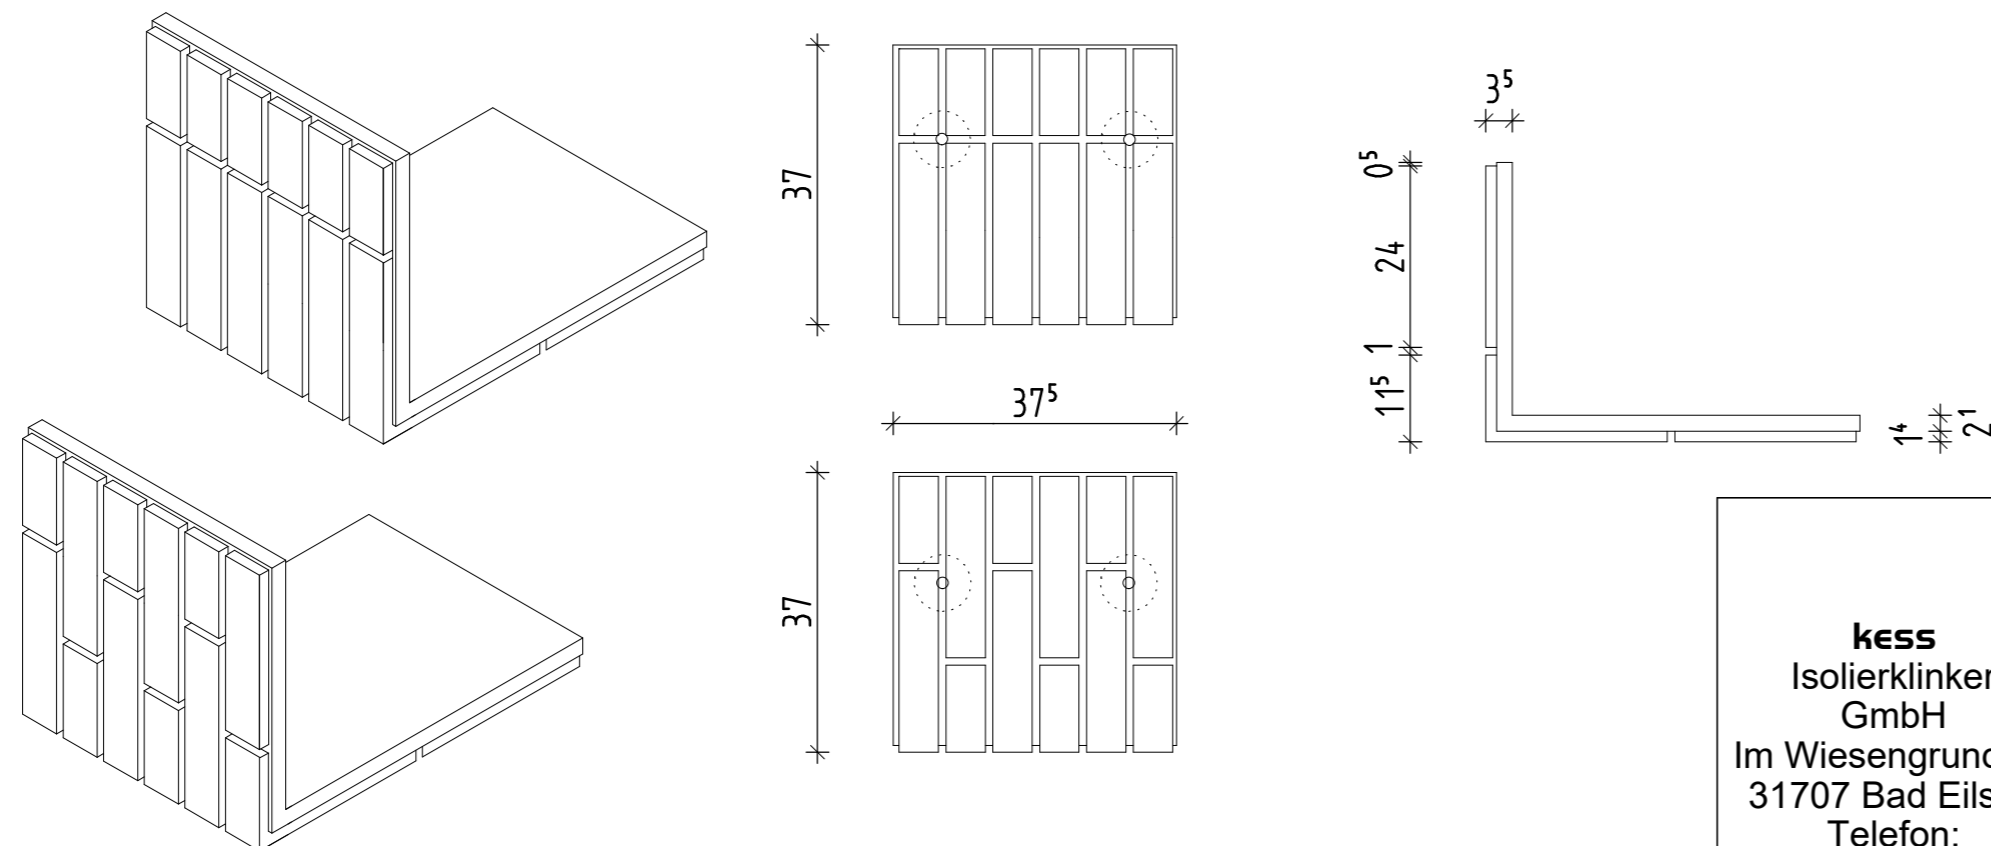

ETICS/WDVS **SYSTEM KESS** DF (370x495mm) STURZECKE ST10