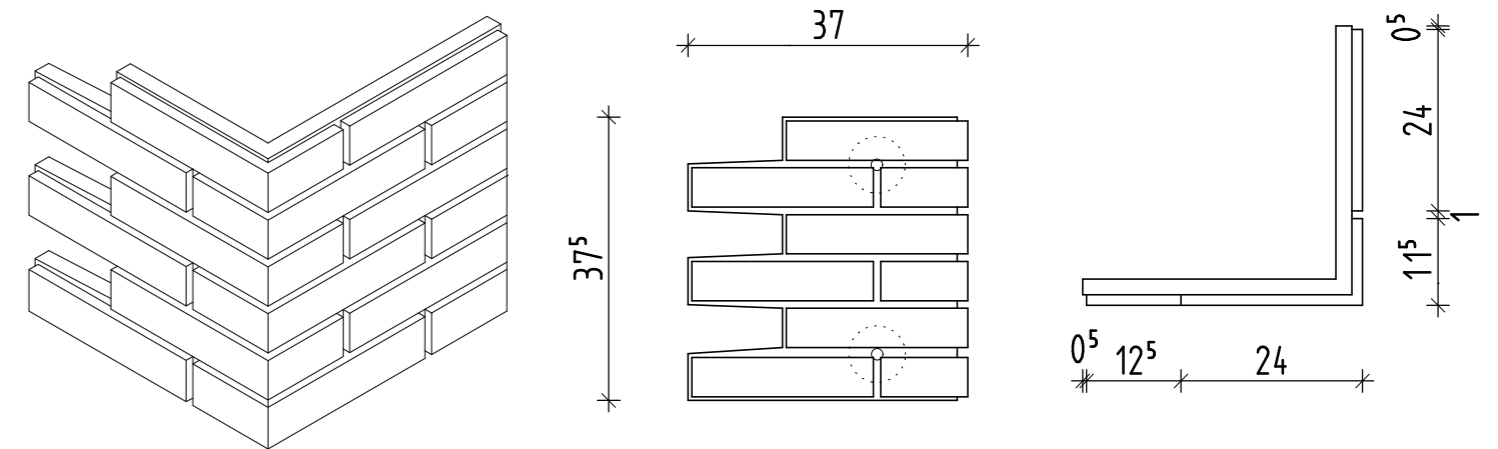

ETICS/WDVS **SYSTEM KESS** DF (370x49mm) FENSTERECKE FE1

ETICS/WDVS **SYSTEM KESS** DF (370x120mm) FENSTERECKE FE2

ETICS/WDVS **SYSTEM KESS** DF (370x240mm) FENSTERECKE FE3

ETICS/WDVS **SYSTEM KESS** DF (370x360mm) HAUSFENSTERECKE FE4