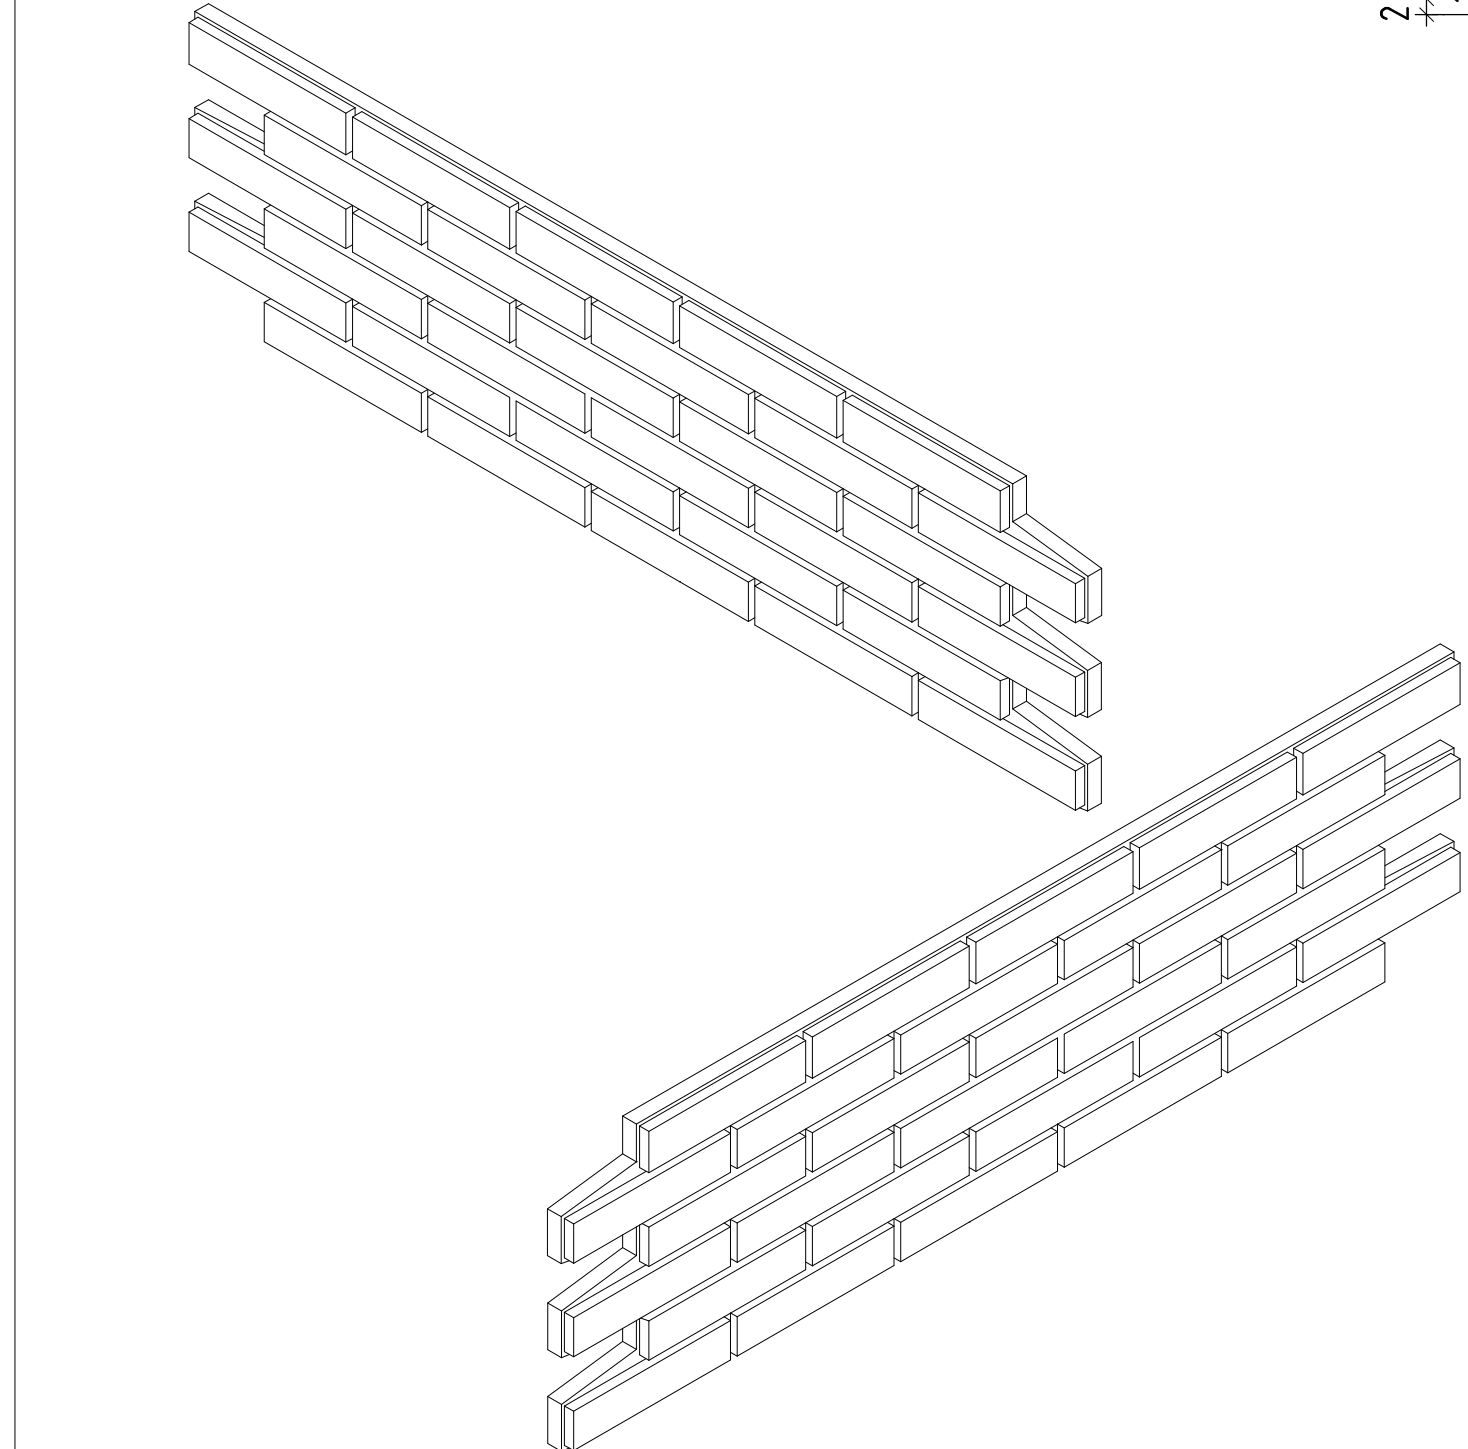

ETICS/WDVS SYSTEM KESS DF(240x52)

kess Isolierklinker GmbH Im Wiesengrund 15 31707 Bad Eilsen Telefon: 05722/981590 www.kess-klinker.de	Gezeichnet	Datum	Name	
	Geprüft	15.08.2020	Hildermann	
	Planinhalt:	15.08.2020	Kuhlmann	
ETICS / WDVS System kess