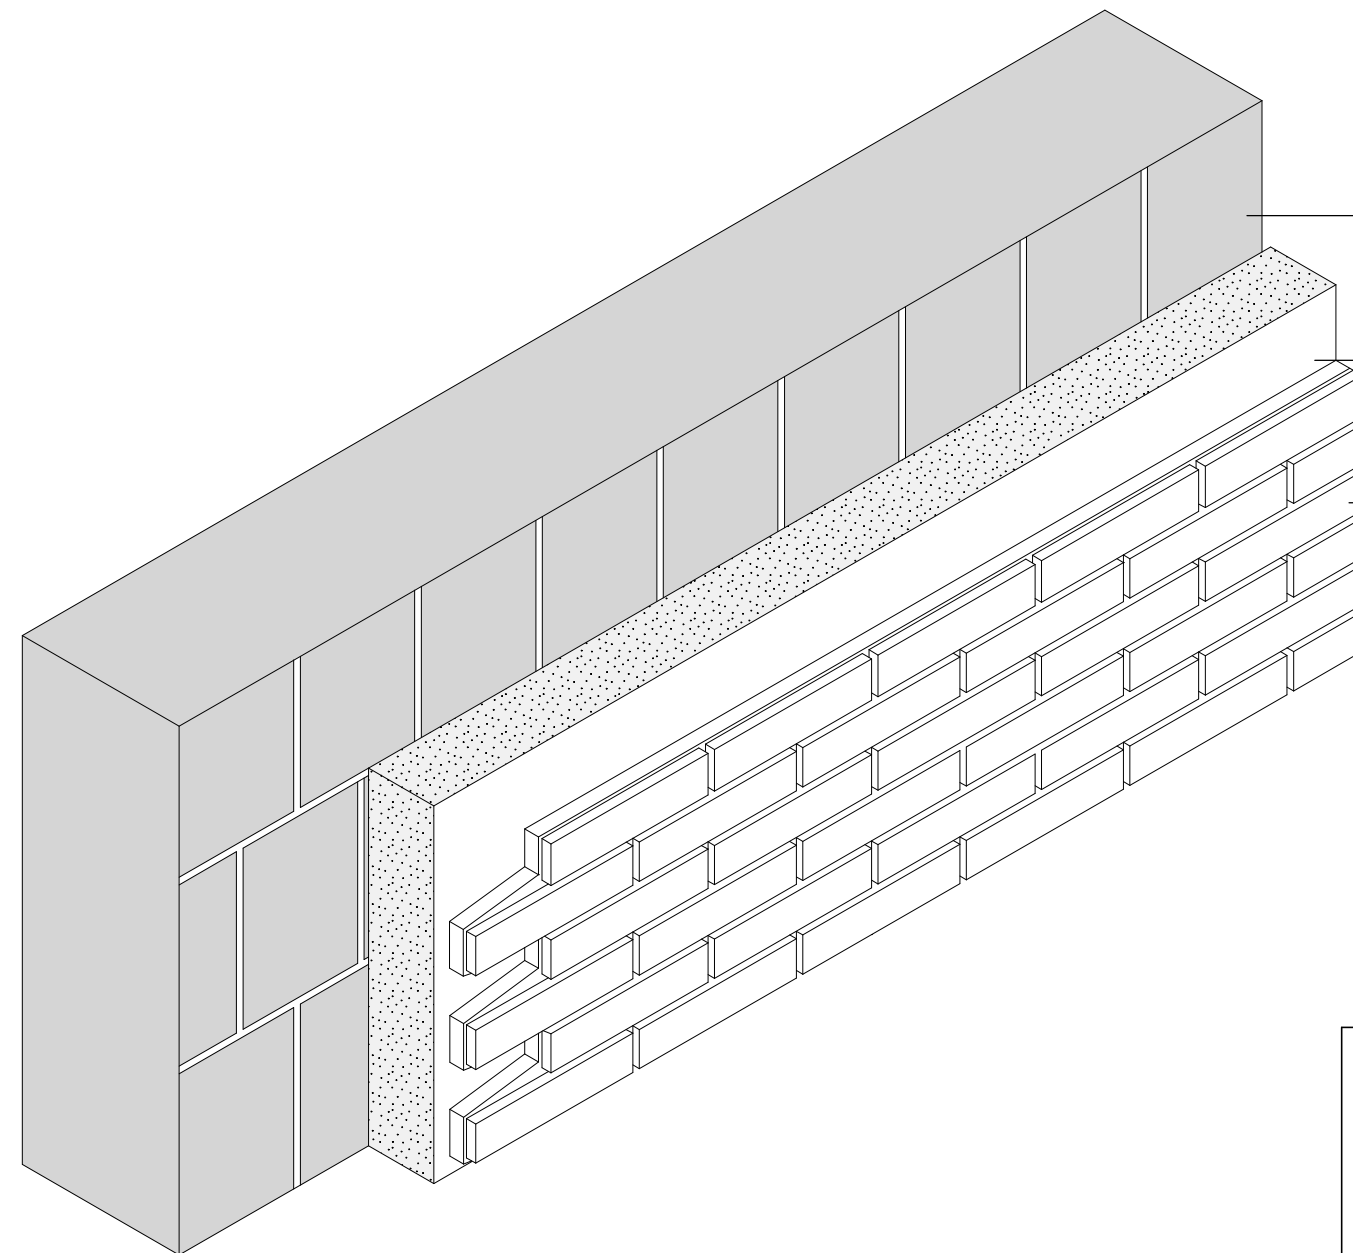

ETICS/WDVS SYSTEM KESS DF(240x52)

Mauerwerk

Dämmplatte

ETICS/WDVS **SYSTEM KESS** Element

kess Isolierklinker GmbH Im Wiesengrund 15 31707 Bad Eilsen Telefon: 05722/981590 www.kess-klinker.de		Datum	Name	
	Gezeichnet	15.08.2020	Hildermann	
	Geprüft	15.08.2020	Kuhlmann	
Planinhalt:		ETICS / WDVS System kess