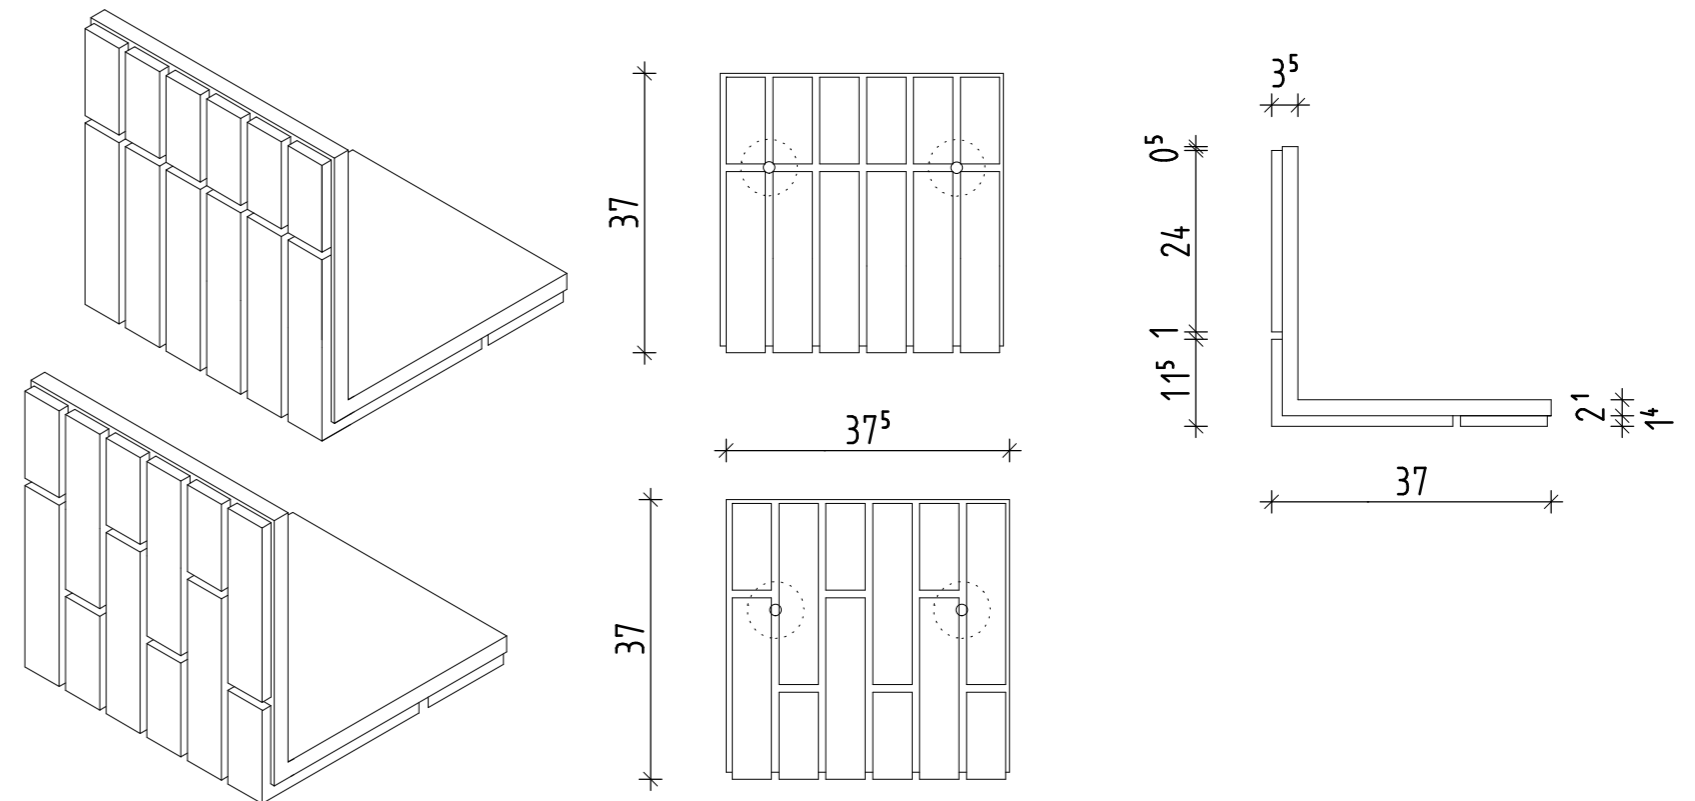

kess
Isolierklinker
GmbH
Im Wiesengrund 15
31707 Bad Eilsen
Telefon:
05722/981590
www.kess-klinker.de

	Datum	Name
Gezeichnet	16.08.2020	Hildermann
Geprüft	16.08.2020	Kuhlmann

Planinhalt:
ETICS / WDVS System kess