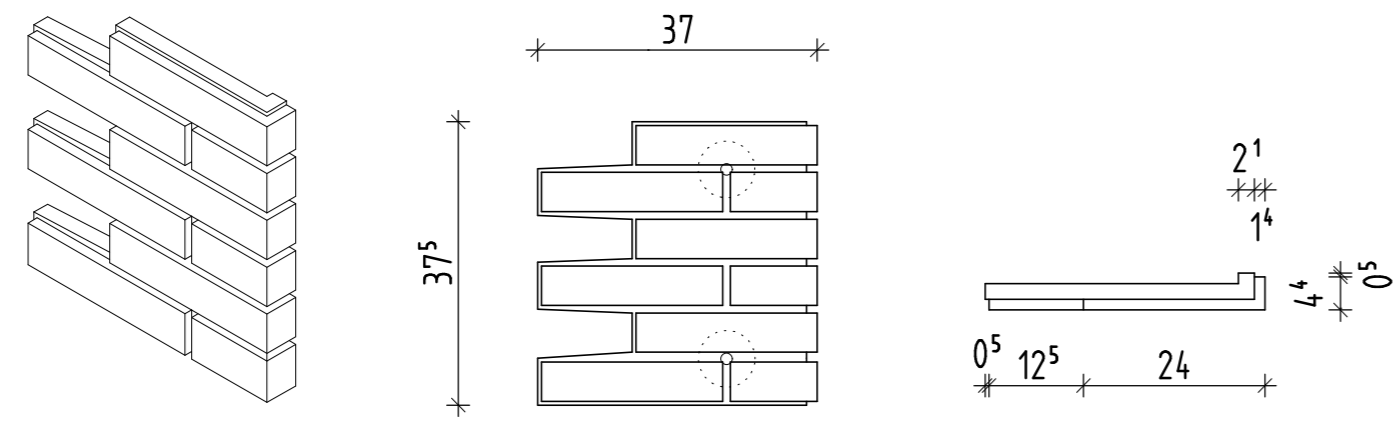

ETICS/WDVS **SYSTEM KESS** DF (370x240mm) FENSTERECKE FE3

ETICS/WDVS **SYSTEM KESS** DF (370x360mm) HAUSFENSTERECKE FE4

ETICS/WDVS **SYSTEM KESS** DF (370x495mm) HAUSFENSTERECKE FE5

kess Isolierklinker GmbH Im Wiesengrund 15 31707 Bad Eilsen Telefon: 05722/981590 www.kess-klinker.de		Datum	Name	
	Gezeichnet	15.08.2020	Hildermann	
	Geprüft	15.08.2020	Kuhlmann	
Planinhalt:		ETICS / WDVS System kess