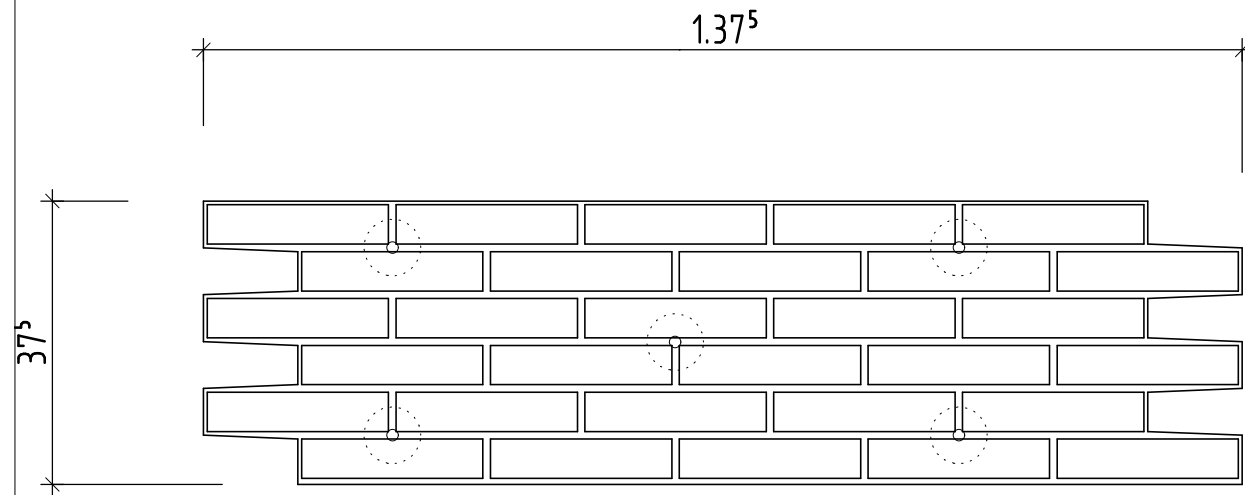

ETICS/WDVS SYSTEM KESS DF(240x52)

kess Isolierklinker GmbH Im Wiesengrund 15 31707 Bad Eilsen Telefon: 05722/981590 www.kess-klinker.de	Gezeichnet	Datum	Name	
	Geprüft	15.08.2020	Hildermann	
	Planinhalt:	15.08.2020	Kuhlmann	
ETICS / WDVS System kess