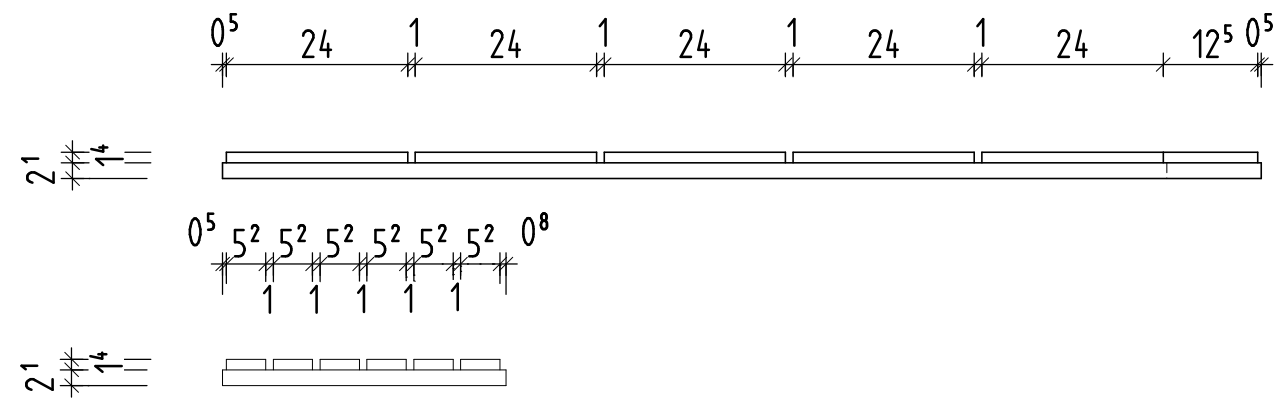

ETICS/WDVS SYSTEM KESS DF(240x52)

kess Isolierklinker GmbH Im Wiesengrund 15 31707 Bad Eilsen Telefon: 05722/981590 www.kess-klinker.de	Gezeichnet	Datum	Name	
	Geprüft	15.08.2020	Hildermann	
	Planinhalt:	15.08.2020	Kuhlmann	
ETICS / WDVS System kess