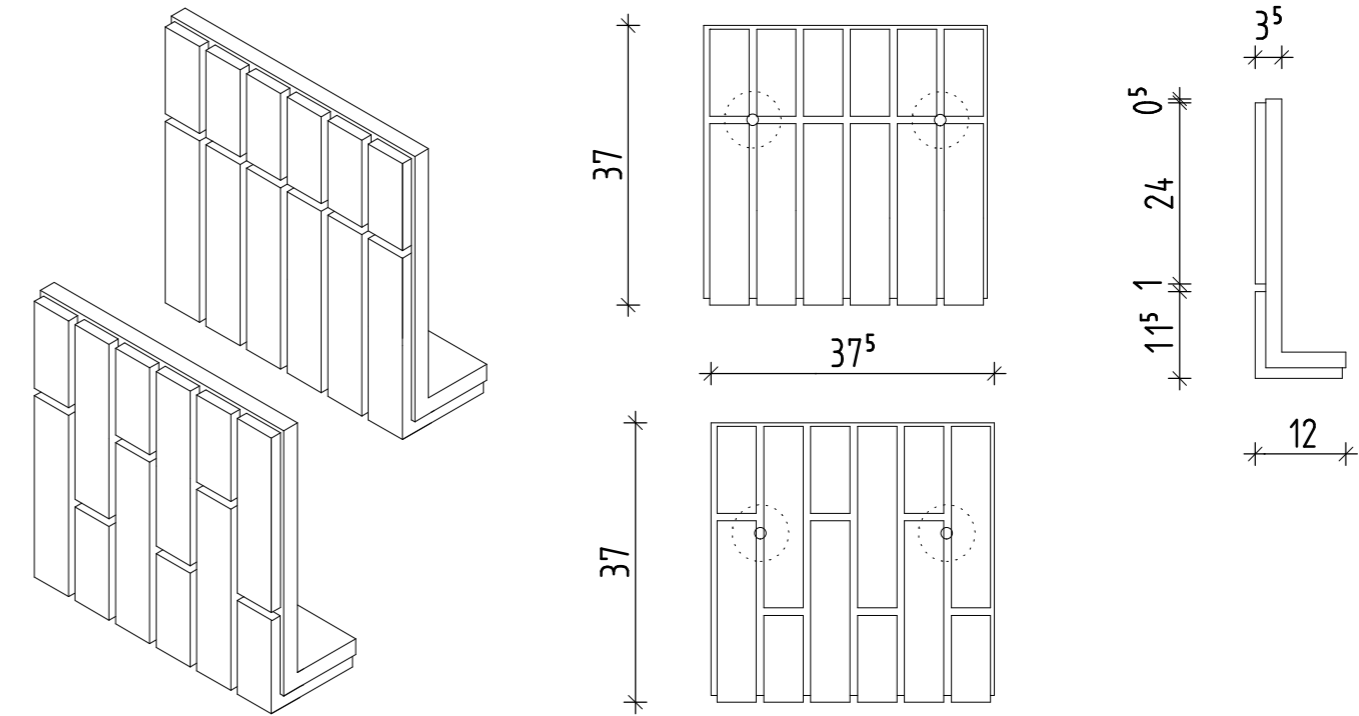

Planinhalt:
ETICS / WDVS System kess

ETICS/WDVS **SYSTEM KESS** DF (370x49mm) STURZECKE ST6

ETICS/WDVS **SYSTEM KESS** DF (370x120mm) STURZECKE ST7

ETICS/WDVS **SYSTEM KESS** DF (370x245mm) STURZECKE ST8