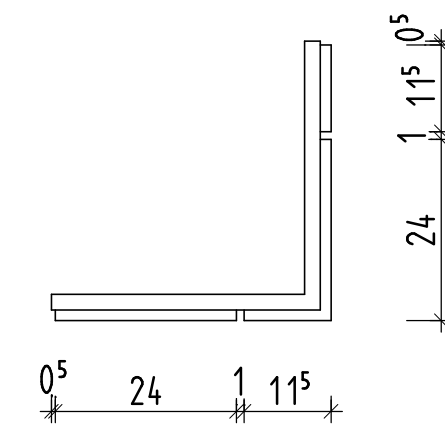

ETICS/WDVS SYSTEM KESS DF(240x52)

kess Isolierklinker GmbH Im Wiesengrund 15 31707 Bad Eilsen Telefon: 05722/981590 www.kess-klinker.de	Gezeichnet	Datum	Name	
	Geprüft	18.08.2020	Hildermann	
	Geprüft	18.08.2020	Kuhlmann	
Planinhalt:		Plattenformate System kess