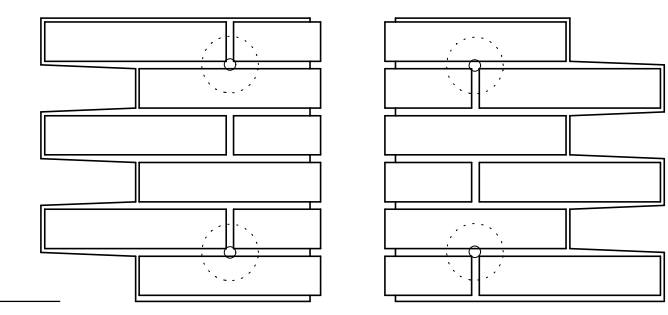

ETICS/WDVS SYSTEM KESS DF(240x52)

kess Isolierklinker GmbH Im Wiesengrund 15 31707 Bad Eilsen Telefon: 05722/981590 www.kess-klinker.de	Gezeichnet	Datum	Name	
	Geprüft	18.08.2020	Hildermann	
	Geprüft	18.08.2020	Kuhlmann	
Planinhalt:		Plattenformate System kess