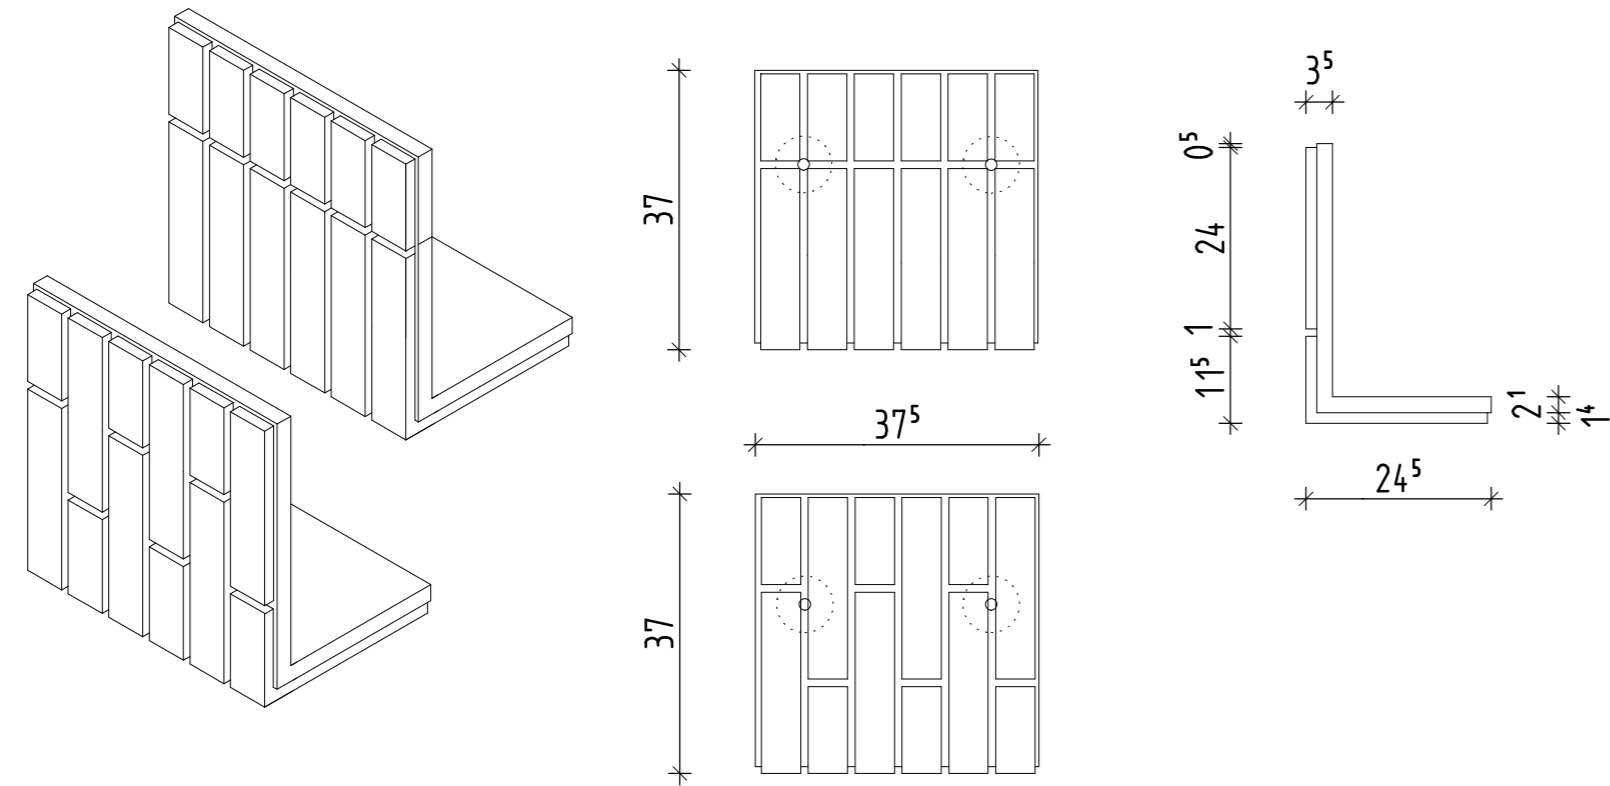

Planinhalt:
ETICS / WDVS System kess

ETICS/WDVS **SYSTEM KESS** DF (370x49mm) STURZECKE ST6

ETICS/WDVS **SYSTEM KESS** DF (370x120mm) STURZECKE ST7

ETICS/WDVS **SYSTEM KESS** DF (370x245mm) STURZECKE ST8