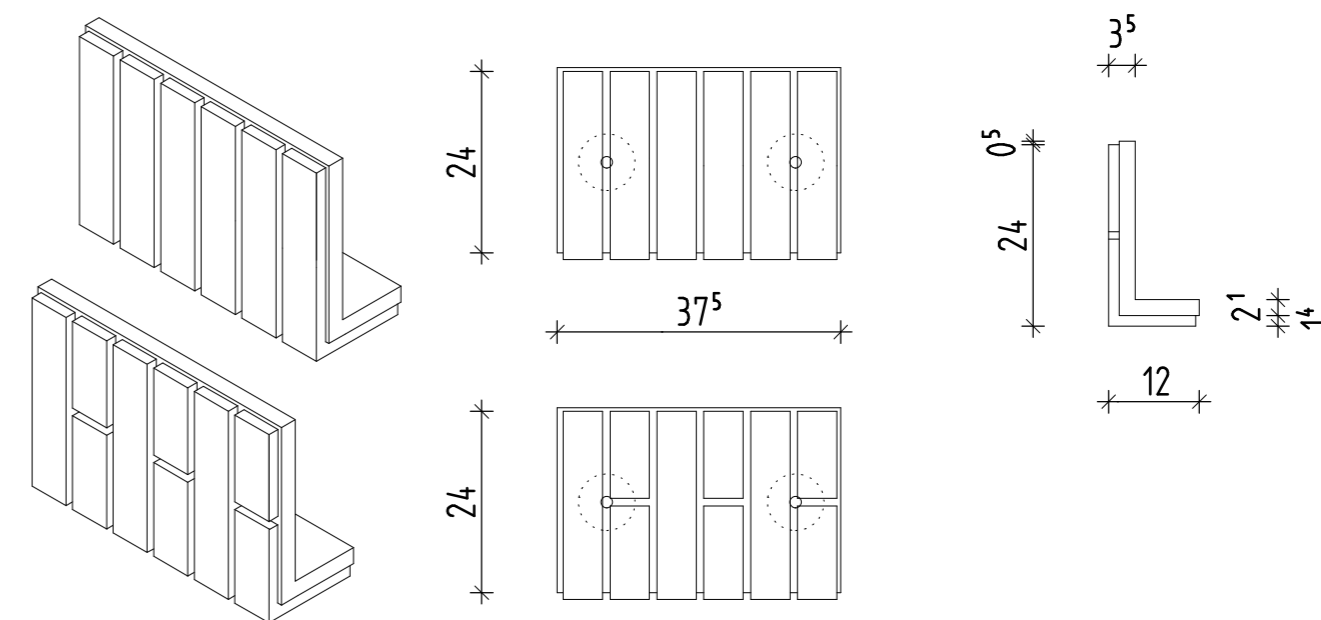

ETICS/WDVS **SYSTEM KESS** DF (240x49mm) STURZECKE ST1

ETICS/WDVS **SYSTEM KESS** DF (240x120mm) STURZECKE ST2

ETICS/WDVS **SYSTEM KESS** DF (240x245mm) STURZECKE ST3

ETICS/WDVS **SYSTEM KESS** DF (240x370mm) STURZECKE ST4