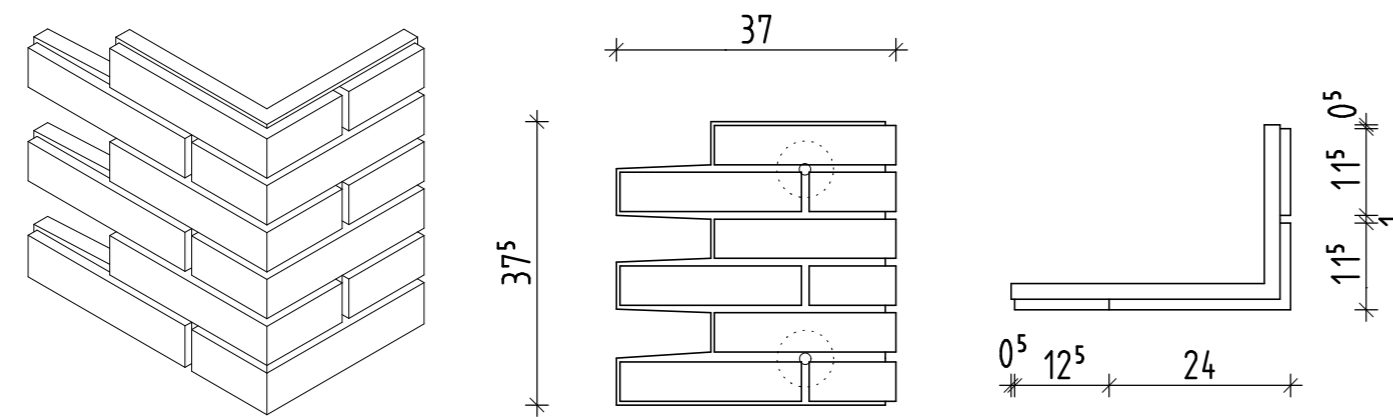

ETICS/WDVS **SYSTEM KESS** DF (370x49mm) FENSTERECKE FE1

ETICS/WDVS **SYSTEM KESS** DF (370x120mm) FENSTERECKE FE2

ETICS/WDVS **SYSTEM KESS** DF (370x240mm) FENSTERECKE FE3

ETICS/WDVS **SYSTEM KESS** DF (370x360mm) HAUSFENSTERECKE FE4