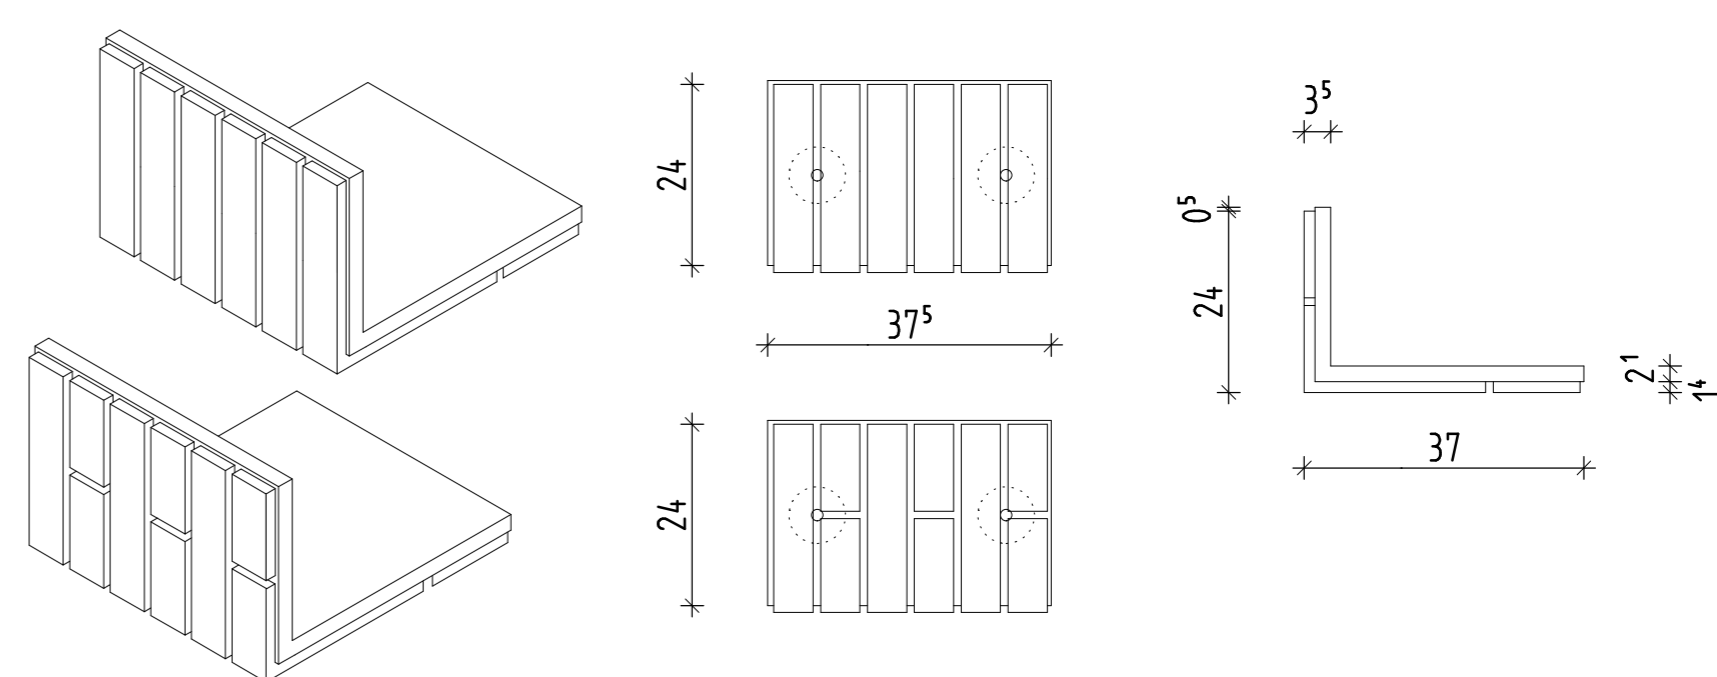

ETICS/WDVS **SYSTEM KESS** DF (240x49mm) STURZECKE ST1

ETICS/WDVS **SYSTEM KESS** DF (240x120mm) STURZECKE ST2

ETICS/WDVS **SYSTEM KESS** DF (240x245mm) STURZECKE ST3

ETICS/WDVS **SYSTEM KESS** DF (240x370mm) STURZECKE ST4