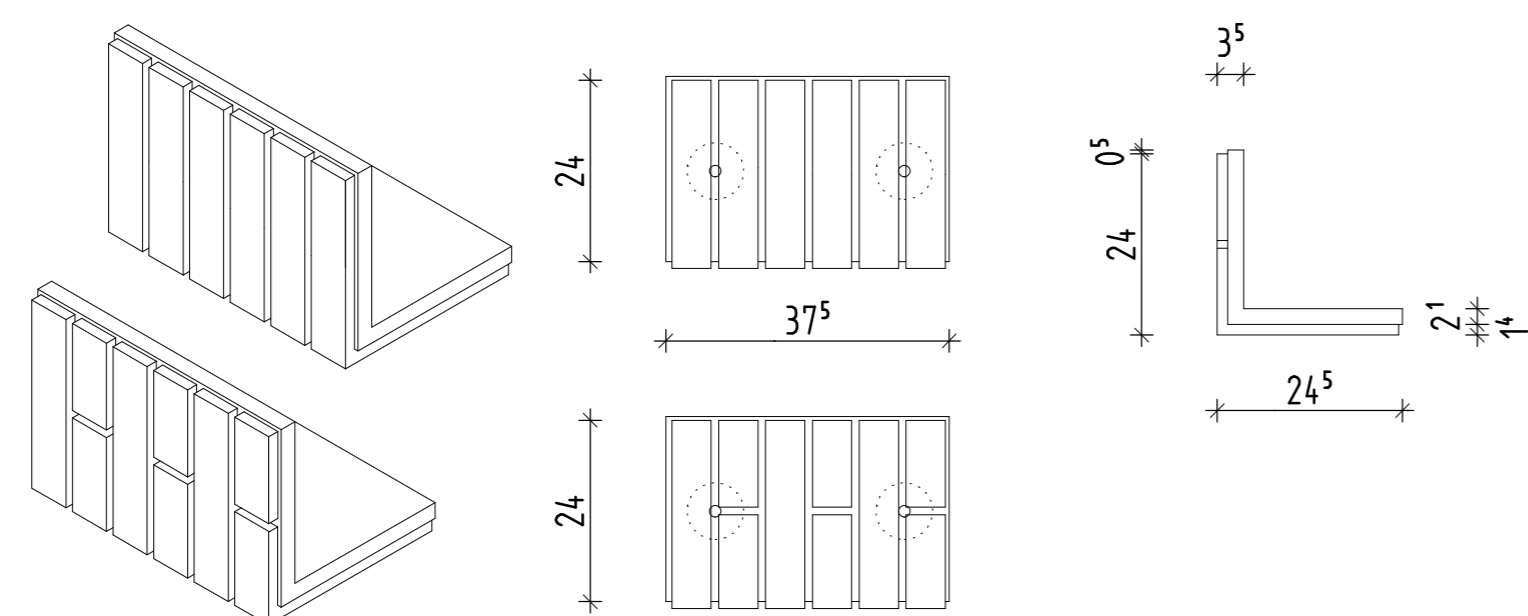

ETICS/WDVS **SYSTEM KESS** DF (240x49mm) STURZECKE ST1

ETICS/WDVS **SYSTEM KESS** DF (240x120mm) STURZECKE ST2

ETICS/WDVS **SYSTEM KESS** DF (240x245mm) STURZECKE ST3

ETICS/WDVS **SYSTEM KESS** DF (240x370mm) STURZECKE ST4