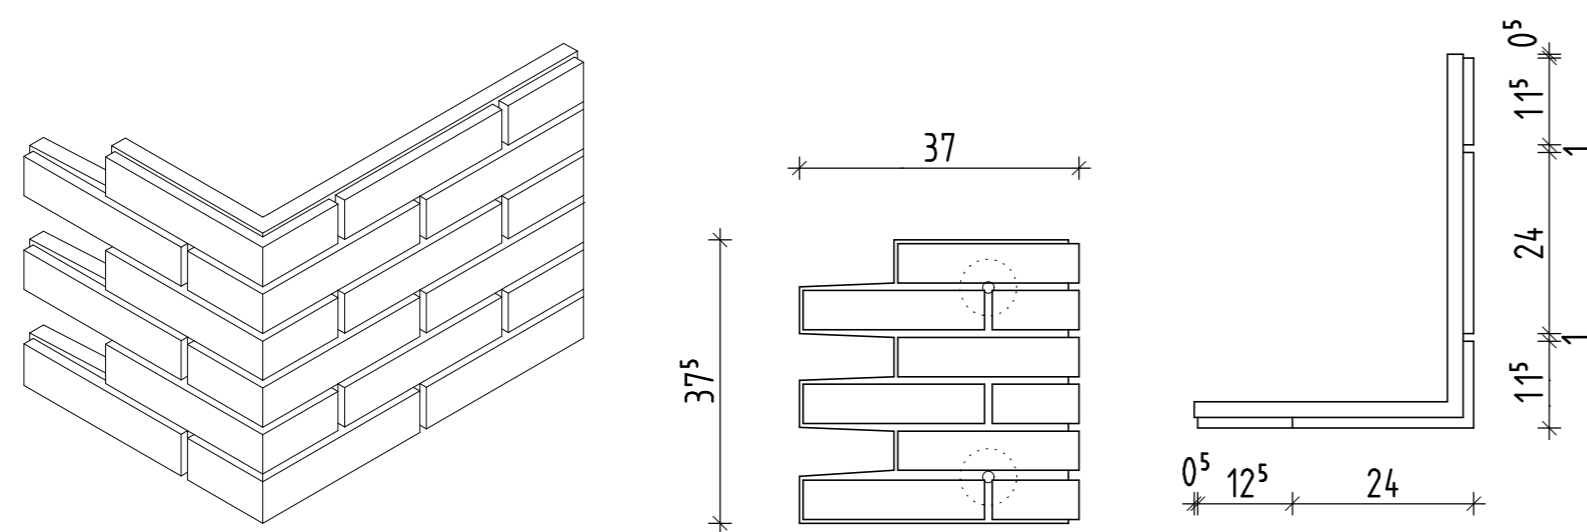

ETICS/WDVS **SYSTEM KESS** DF (370x495mm) HAUSFENSTERECKE FE5

kess Isolierklinker GmbH Im Wiesengrund 15 31707 Bad Eilsen Telefon: 05722/981590 www.kess-klinker.de		Datum	Name	
	Gezeichnet	15.08.2020	Hildermann	
	Geprüft	15.08.2020	Kuhlmann	
Planinhalt:		ETICS / WDVS System kess