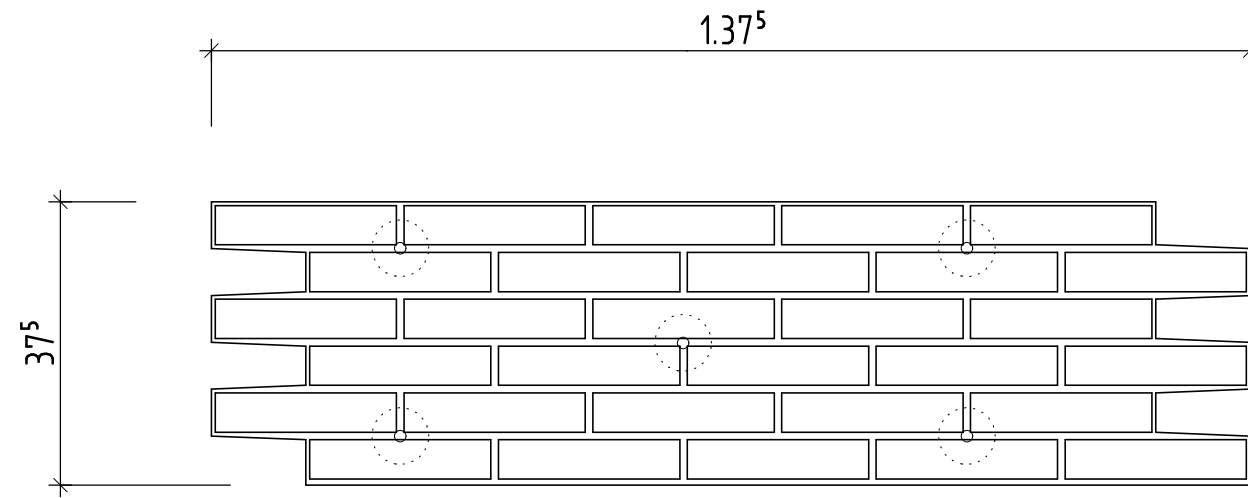

ETICS/WDVS SYSTEM KESS DF(240x52)

Mauerwerk

Dämmplatte

ETICS/WDVS **SYSTEM KESS** Element

kess Isolierklinker GmbH Im Wiesengrund 15 31707 Bad Eilsen Telefon: 05722/981590 www.kess-klinker.de		Datum	Name	
	Gezeichnet	15.08.2020	Hildermann	
	Geprüft	15.08.2020	Kuhlmann	
Planinhalt:		ETICS / WDVS System kess