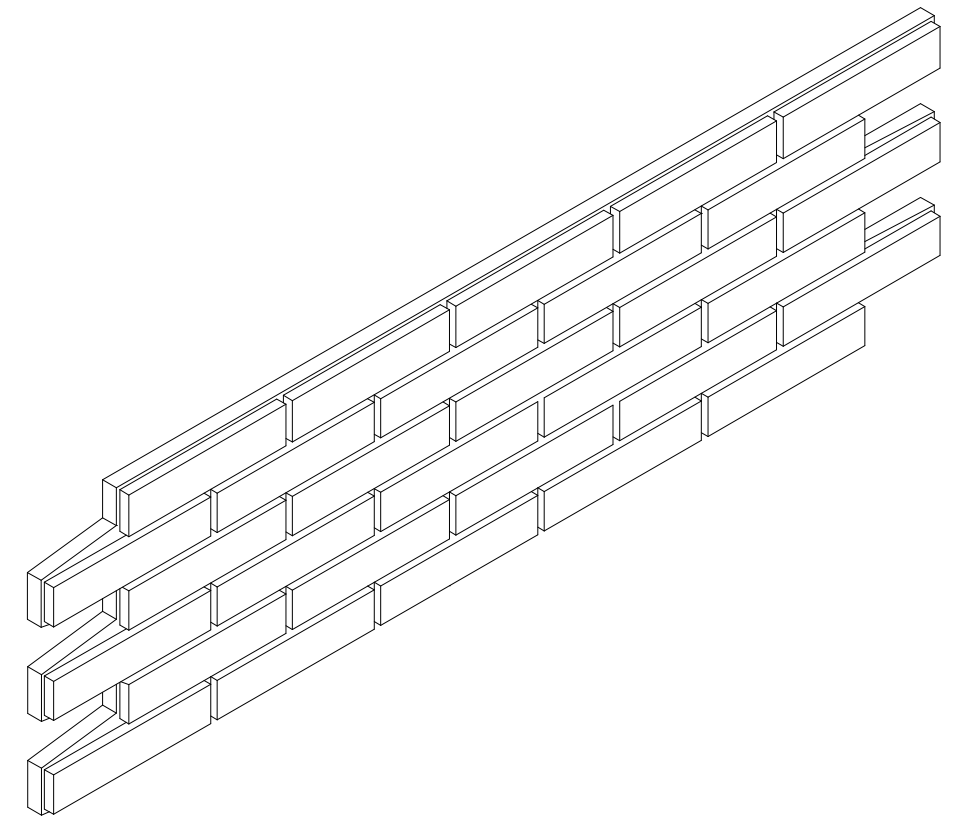

ETICS/WDVS SYSTEM KESS DF(240x52)

Mauerwerk

Dämmplatte

ETICS/WDVS **SYSTEM KESS** Element

kess Isolierklinker GmbH Im Wiesengrund 15 31707 Bad Eilsen Telefon: 05722/981590 www.kess-klinker.de		Datum	Name	
	Gezeichnet	15.08.2020	Hildermann	
	Geprüft	15.08.2020	Kuhlmann	
Planinhalt:		ETICS / WDVS System kess