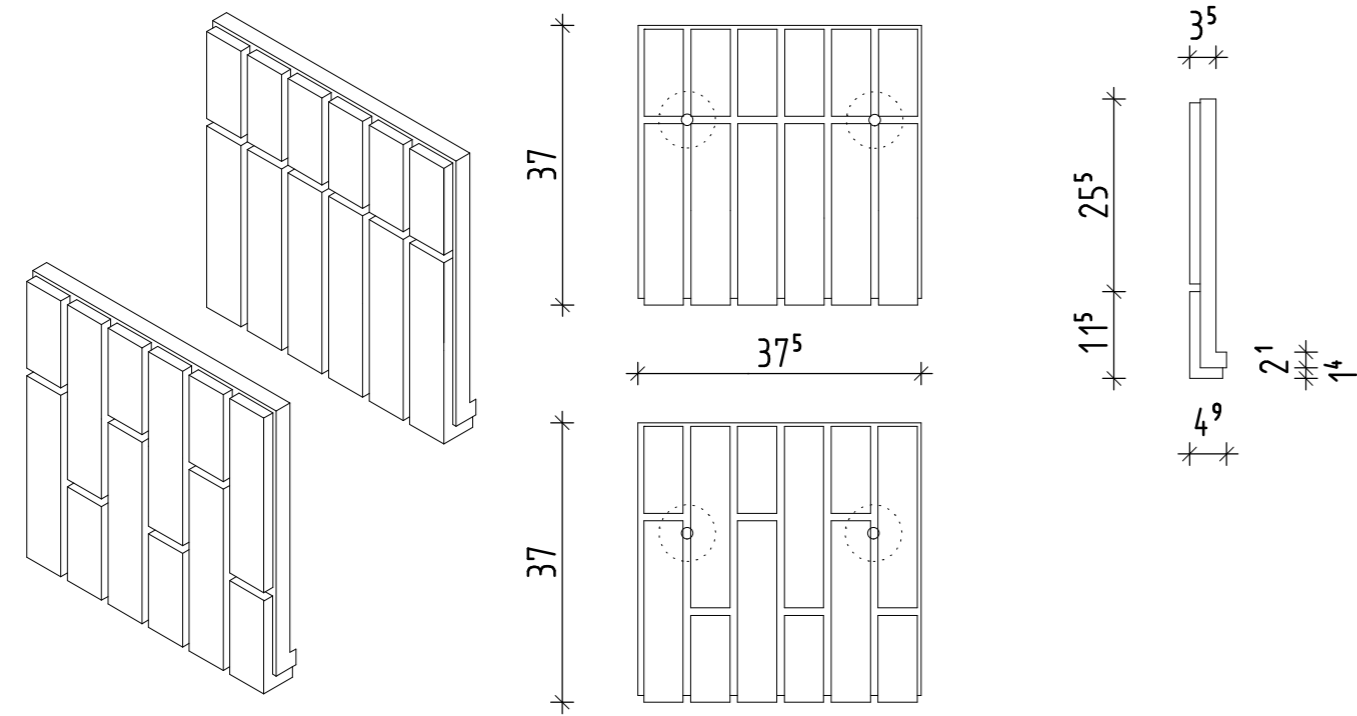

Planinhalt:
ETICS / WDVS System kess

ETICS/WDVS **SYSTEM KESS** DF (370x49mm) STURZECKE ST6

ETICS/WDVS **SYSTEM KESS** DF (370x120mm) STURZECKE ST7

ETICS/WDVS **SYSTEM KESS** DF (370x245mm) STURZECKE ST8