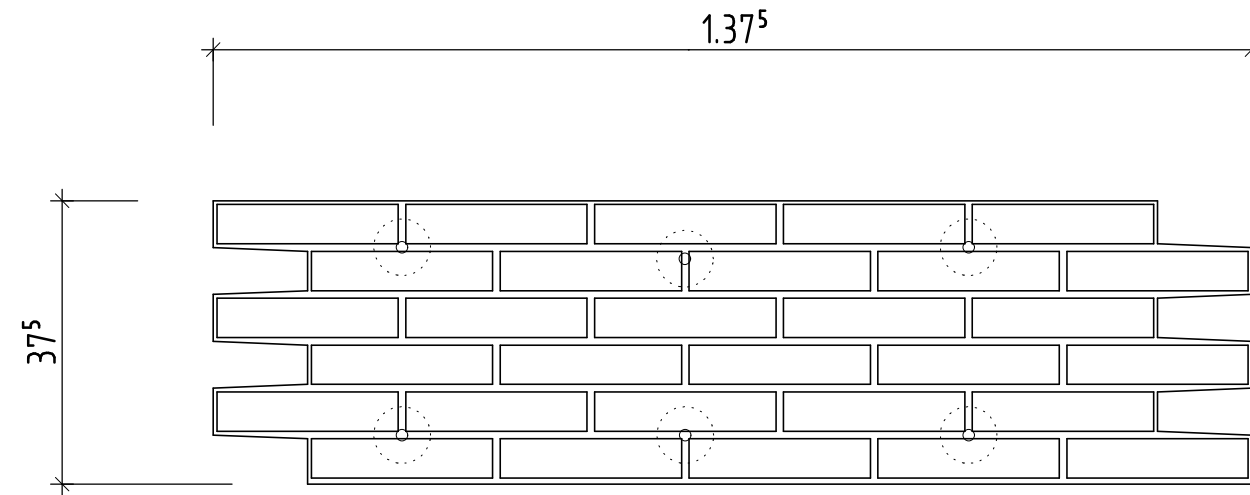

ETICS/WDVS SYSTEM KESS DF(240x52)

kess Isolierklinker GmbH Im Wiesengrund 15 31707 Bad Eilsen Telefon: 05722/981590 www.kess-klinker.de	Gezeichnet	Datum	Name	
	Geprüft	18.08.2020	Hildermann	
	Geprüft	18.08.2020	Kuhlmann	
Planinhalt:		Plattenformate System kess