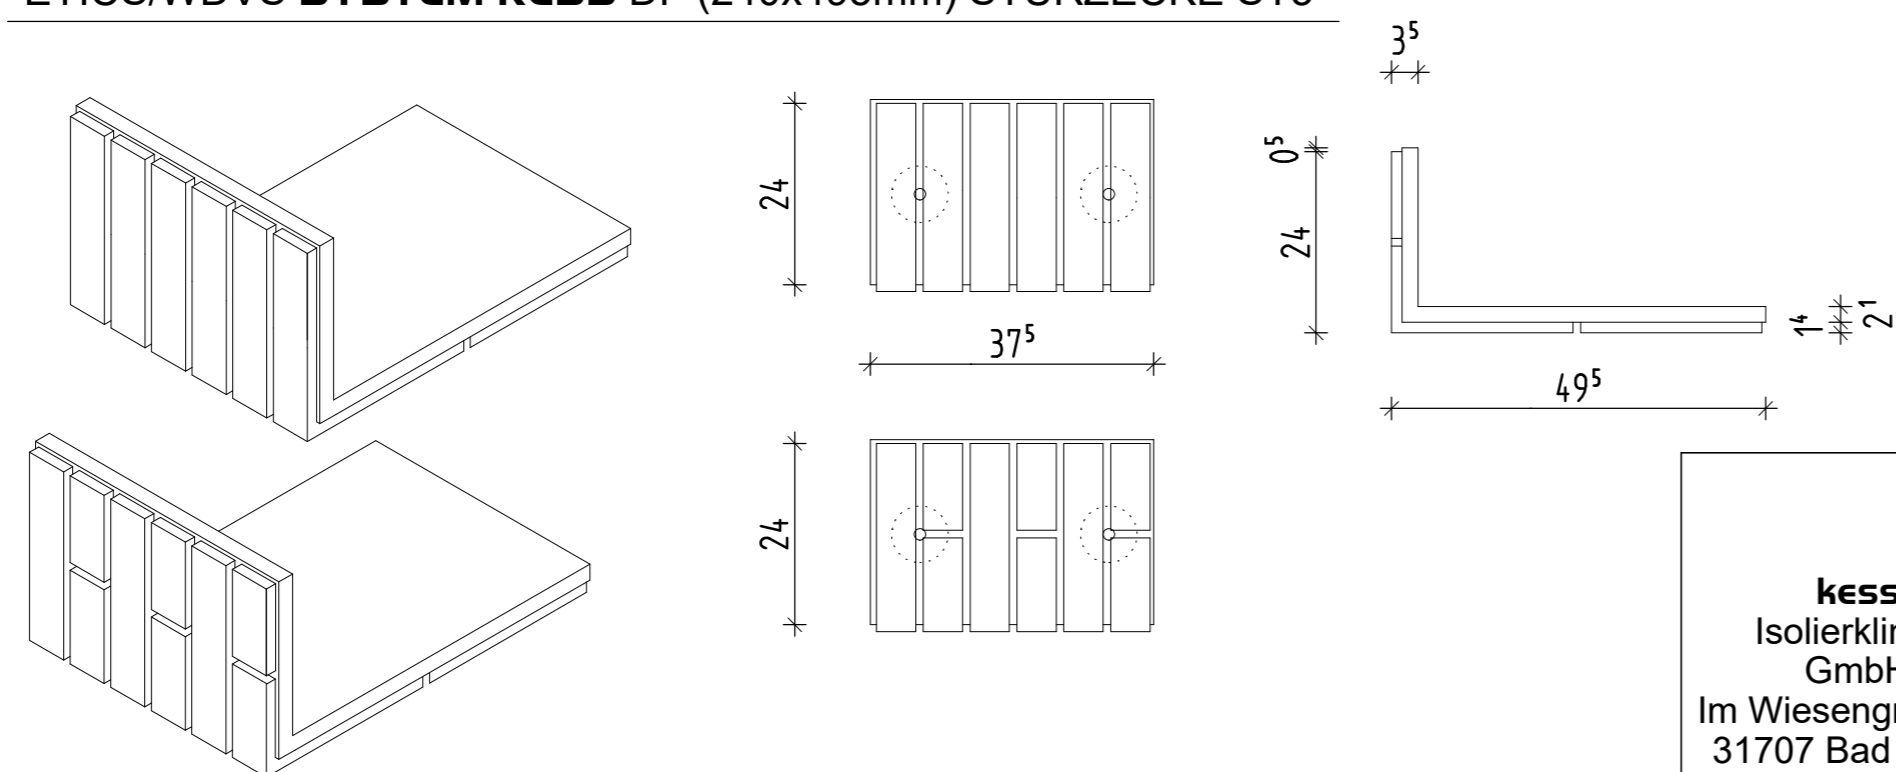

ETICS/WDVS **SYSTEM KESS** DF (370x49mm) STURZECKE ST6

ETICS/WDVS **SYSTEM KESS** DF (240x495mm) STURZECKE ST5