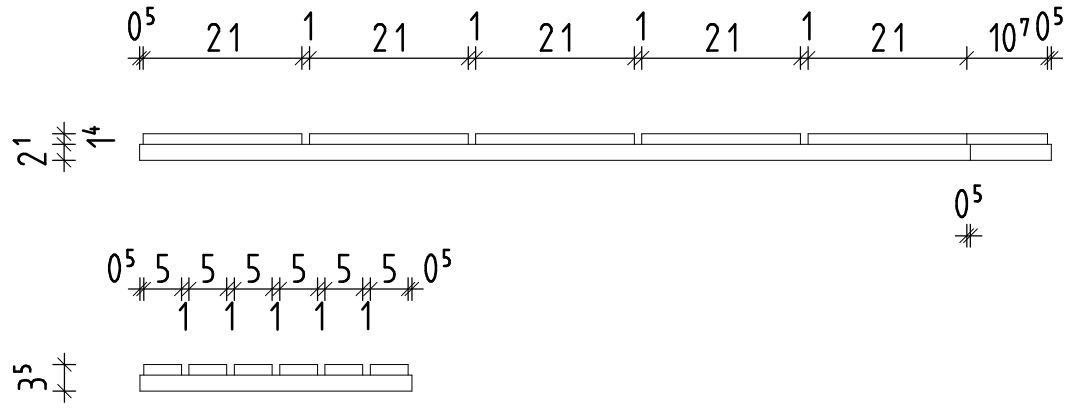

ETICS/WDVS SYSTEM KESS WF(210x50)

kess Isolierklinker GmbH Im Wiesengrund 15 31707 Bad Eilsen Telefon: 05722/981590 www.kess-klinker.de		Datum	Name	
	Gezeichnet	14. 10. 2020	Hildermann	
	Geprüft	14. 10. 2020	Kuhlmann	
Planinhalt:		Plattenformate System kess