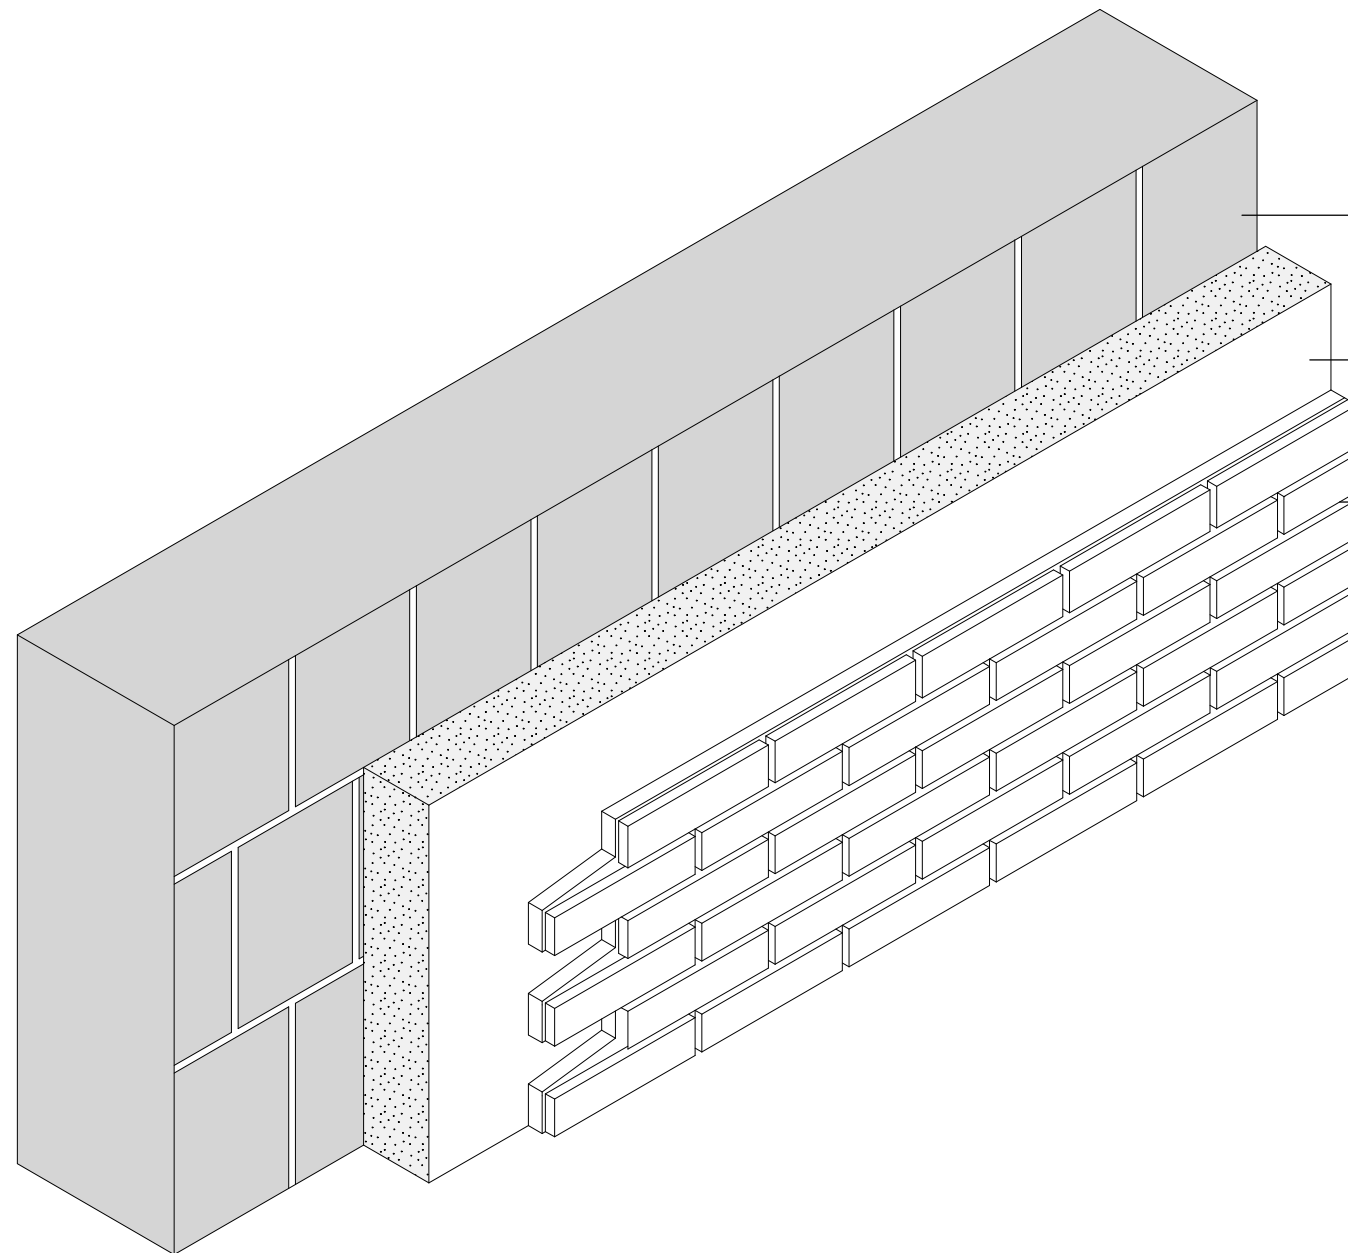

ETICS/WDVS SYSTEM KESS WF(210x50)