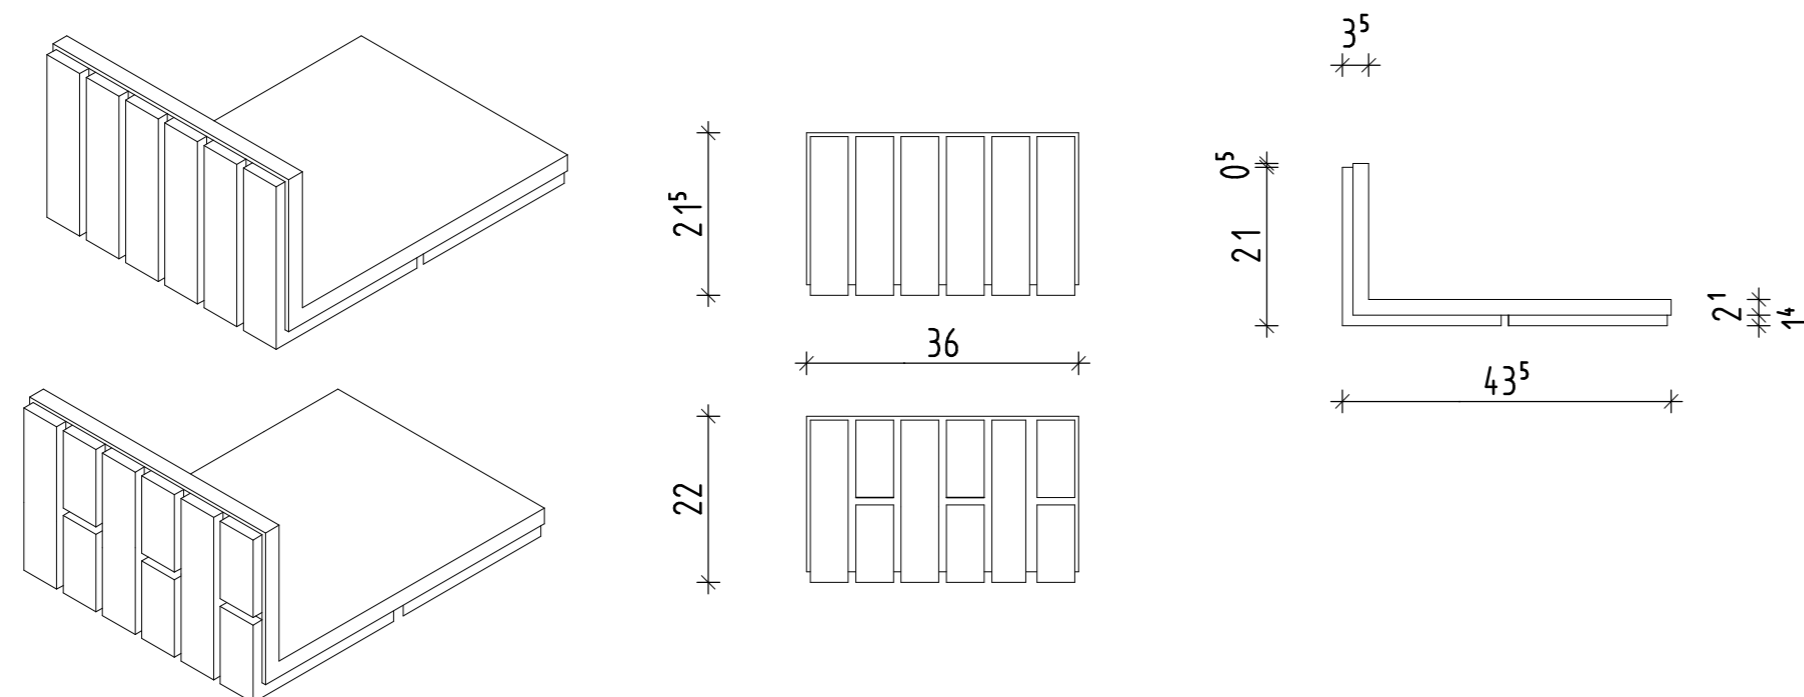

ETICS/WDVS **SYSTEM KESS** WF210 (215x435mm) STURZECKE ST5

kess
Isolierklinker
GmbH
Im Wiesengrund 15
31707 Bad Eilsen
Telefon:
05722/981590
www.kess-klinker.de

	Datum	Name
Gezeichnet	14.10.2020	Hildermann
Geprüft	14.10.2020	Kuhlmann

Planinhalt:
Plattenformate System kess