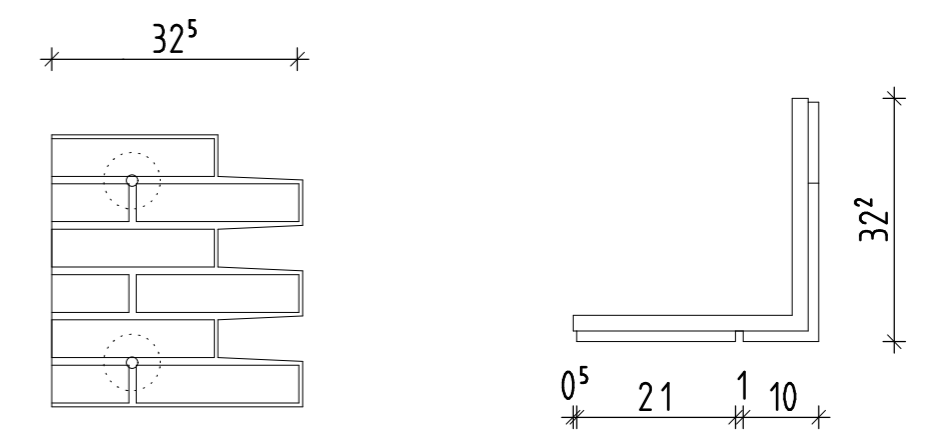

ETICS/WDVS SYSTEM KESS WF210(325x435) FENSTERECKE FE5

KESS
Isolierklinker
GmbH
Im Wiesengrund 15
31707 Bad Eilsen
Telefon:
05722/981590
www.kess-klinker.de

	Datum	Name
Gezeichnet	14.10.2020	Hildermann
Geprüft	14.10.2020	Kuhlmann

Planinhalt:
Plattenformate System kess