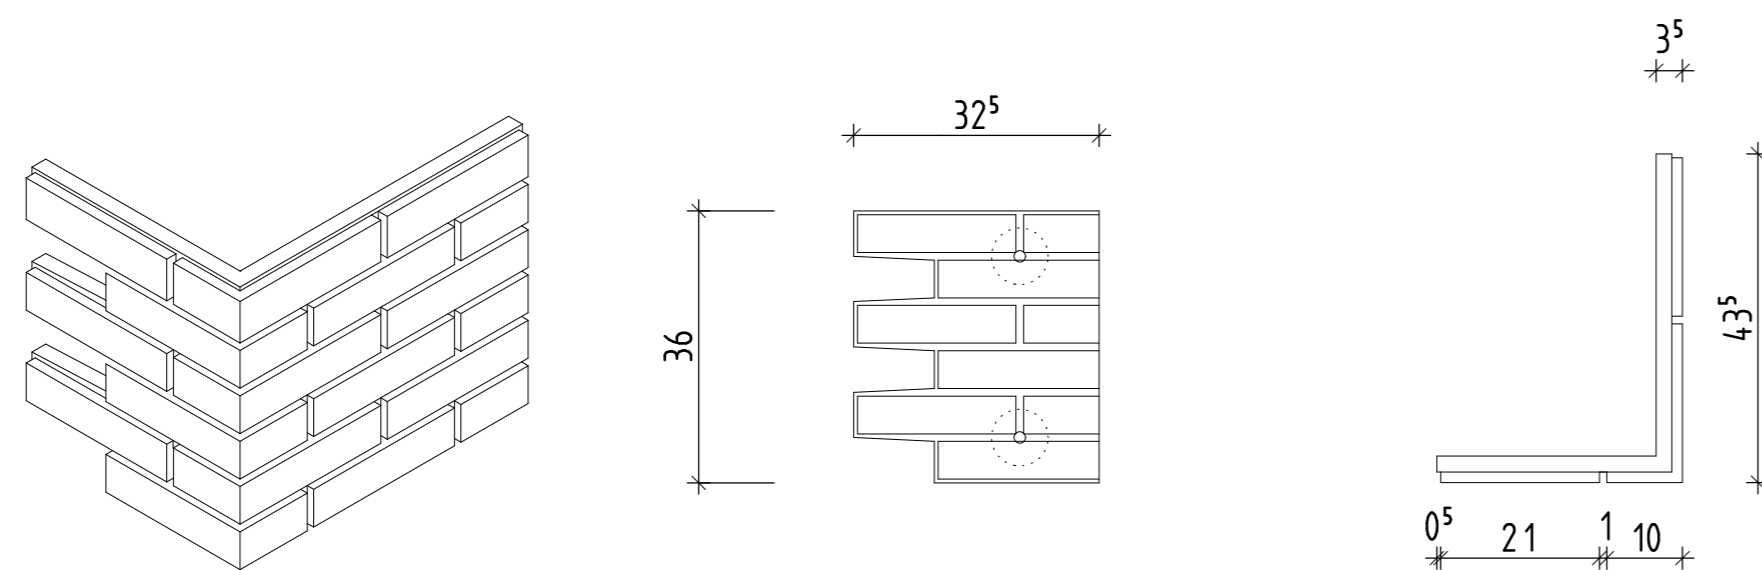

ETICS/WDVS SYSTEM KESS WF210(325x435) FENSTERECKE FE5

KESS
Isolierklinker
GmbH
Im Wiesengrund 15
31707 Bad Eilsen
Telefon:
05722/981590
www.kess-klinker.de

	Datum	Name
Gezeichnet	14.10.2020	Hildermann
Geprüft	14.10.2020	Kuhlmann

Planinhalt:
Plattenformate System kess