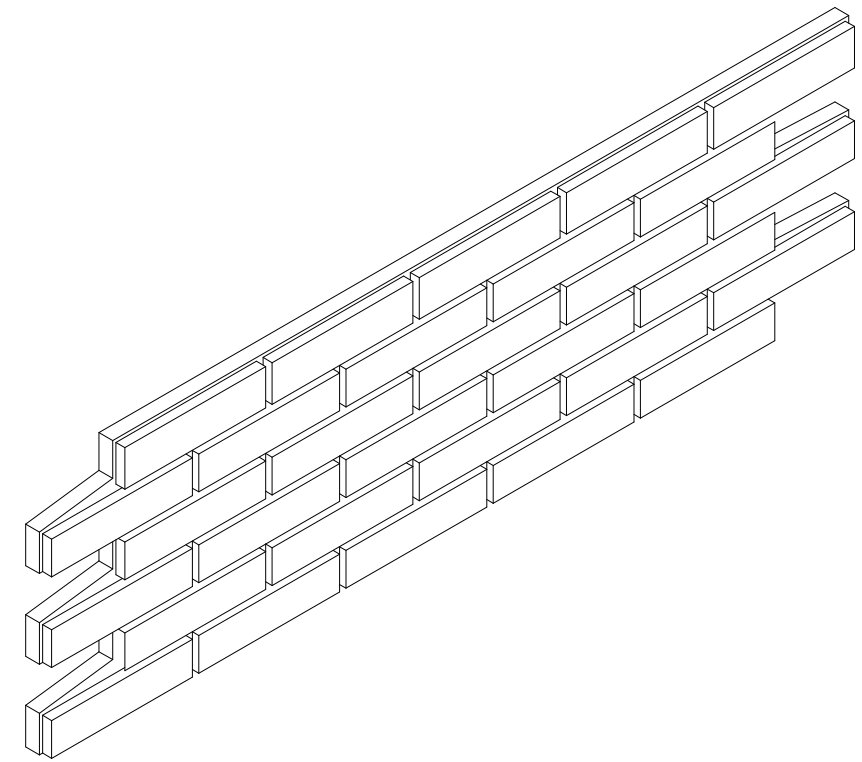

ETICS/WDVS SYSTEM KESS WF(210x50)