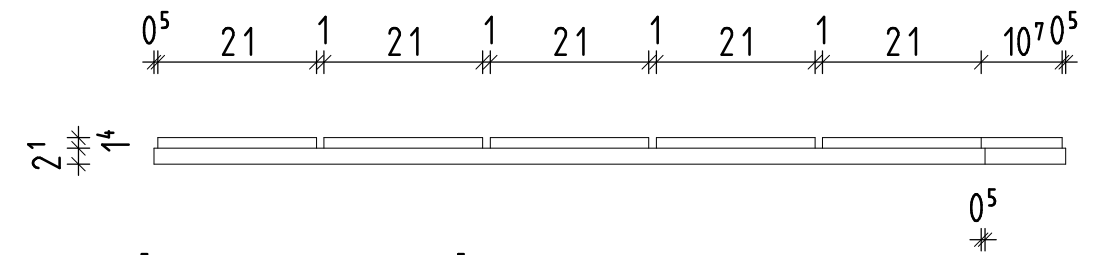

ETICS/WDVS SYSTEM KESS WF(210x50)

kess Isolierklinker GmbH Im Wiesengrund 15 31707 Bad Eilsen Telefon: 05722/981590 www.kess-klinker.de		Datum	Name	
	Gezeichnet	14. 10. 2020	Hildermann	
	Geprüft	14. 10. 2020	Kuhlmann	
Planinhalt:		Plattenformate System kess