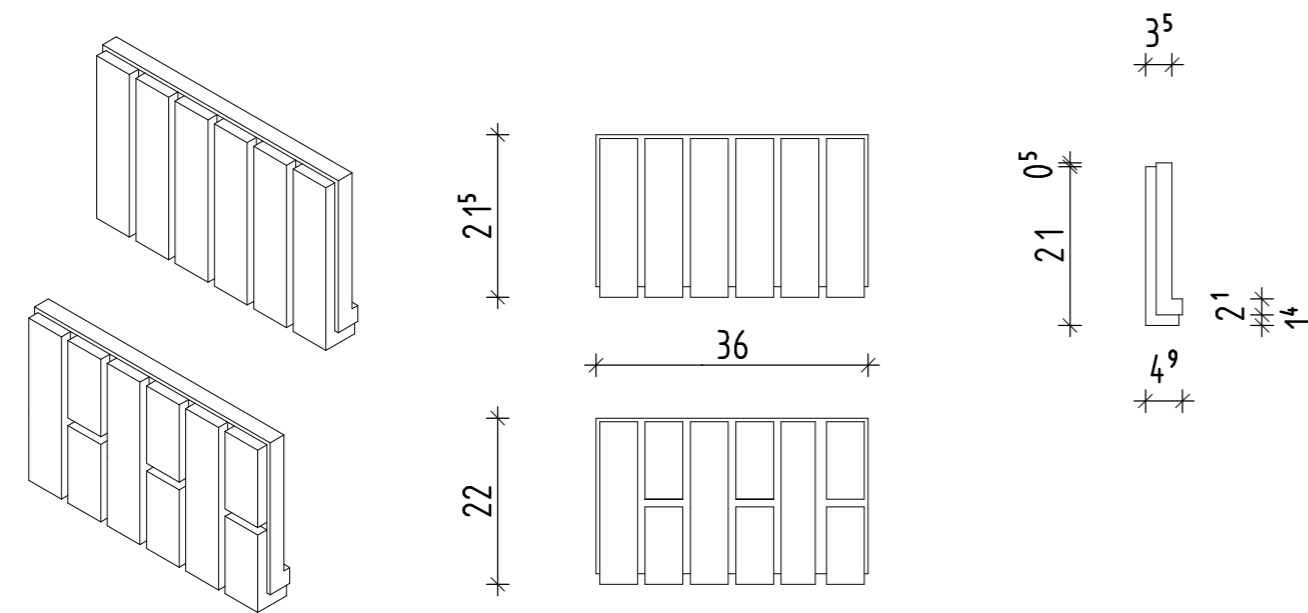

Planinhalt:  
**Plattenformate System kess**

ETICS/WDVS **SYSTEM KESS** WF210 (215x49mm) STURZECKE ST1

ETICS/WDVS **SYSTEM KESS** WF210 (215x105mm) STURZECKE ST2

ETICS/WDVS **SYSTEM KESS** WF210 (215x215mm) STURZECKE ST3