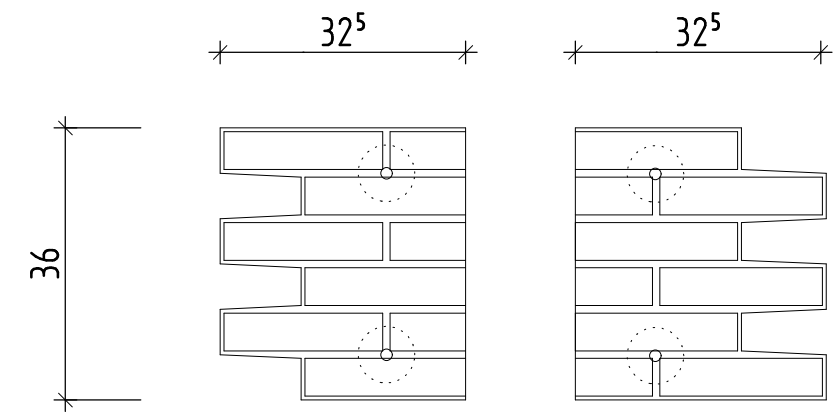

ETICS/WDVS SYSTEM KESS WF(210x50)

kess Isolierklinker GmbH Im Wiesengrund 15 31707 Bad Eilsen Telefon: 05722/981590 www.kess-klinker.de		Datum	Name	
	Gezeichnet	14. 10. 2020	Hildermann	
	Geprüft	14. 10. 2020	Kuhlmann	
Planinhalt:		Plattenformate System kess