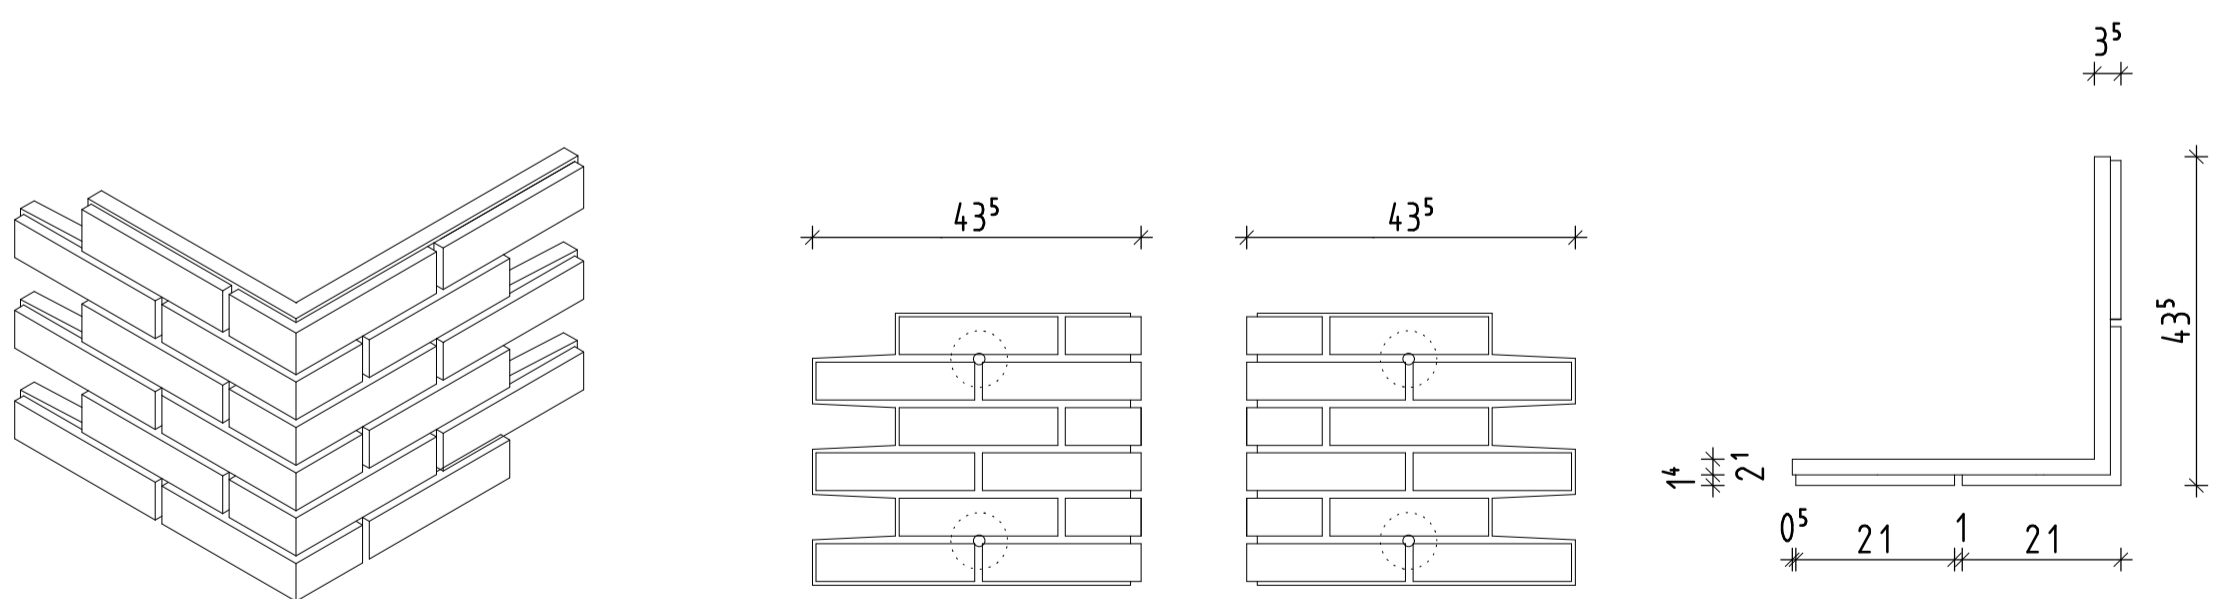

ETICS/WDVS SYSTEM KESS WF210(435x435) HAUSECKE HE3

ness Isolierklinker GmbH Im Wiesengrund 15 31707 Bad Eilsen Telefon: 05722/981590 www.ness-klinker.de	Gezeichnet	Datum	Name
	Geprüft	14.10.2020	Hildermann
	Planinhalt:	14.10.2020	Kuhlmann
Plattenformate System ness