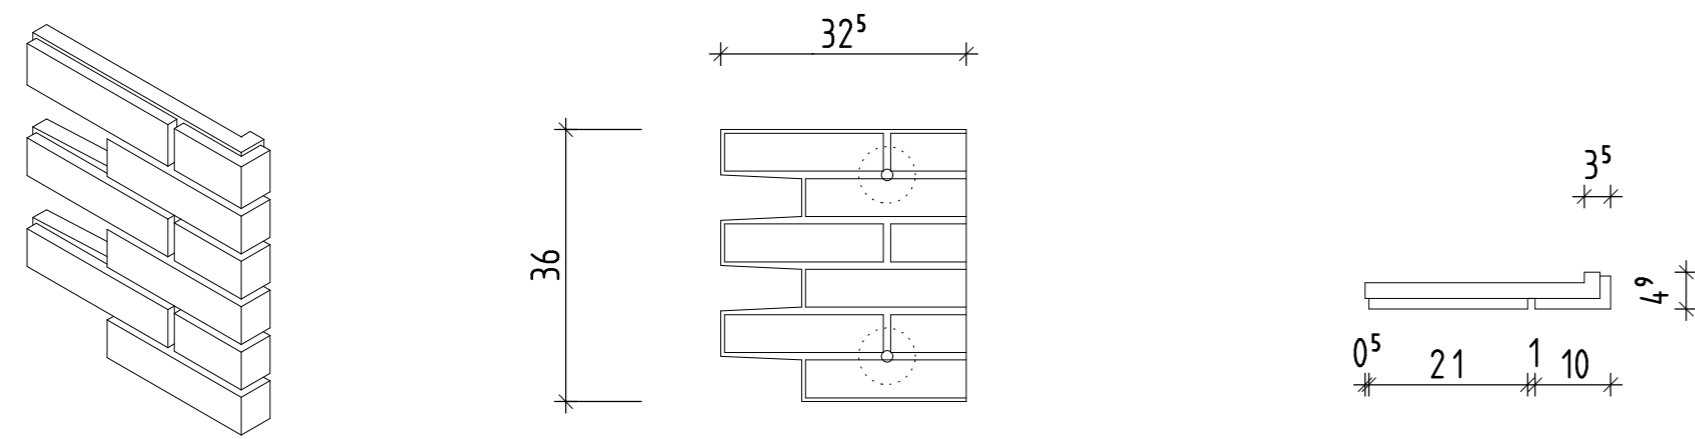

ETICS/WDVS SYSTEM KESS WF210(325x49) FENSTERECKE FE1