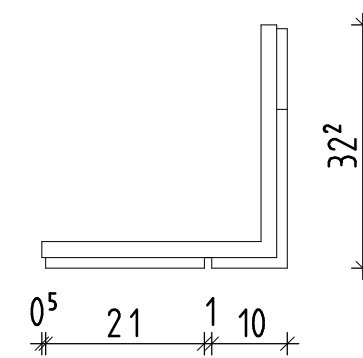

ETICS/WDVS SYSTEM KESS WF(210x50)

kess Isolierklinker GmbH Im Wiesengrund 15 31707 Bad Eilsen Telefon: 05722/981590 www.kess-klinker.de		Datum	Name	
	Gezeichnet	14. 10. 2020	Hildermann	
	Geprüft	14. 10. 2020	Kuhlmann	
Planinhalt:		Plattenformate System kess