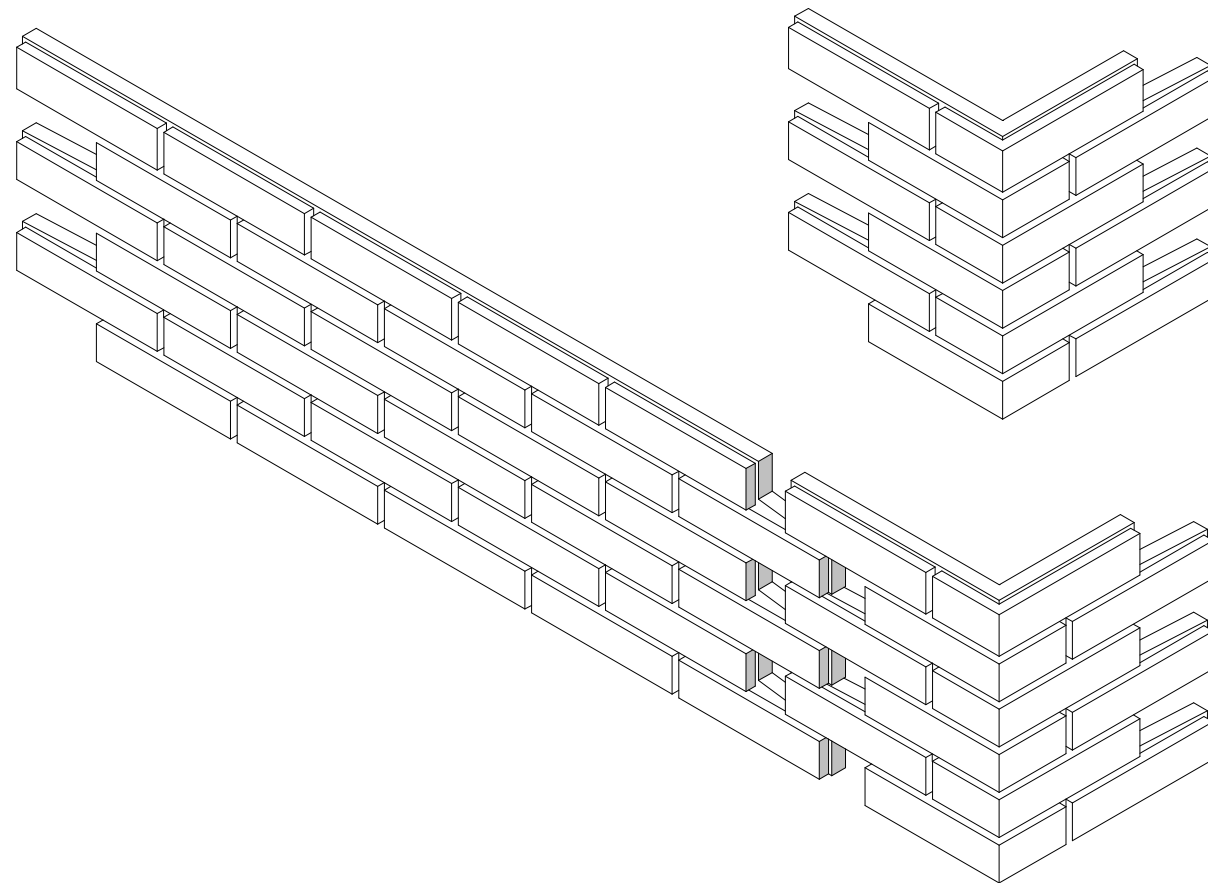

ETICS/WDVS SYSTEM KESS WF(210x50)

kess Isolierklinker GmbH Im Wiesengrund 15 31707 Bad Eilsen Telefon: 05722/981590 www.kess-klinker.de		Datum	Name	
	Gezeichnet	14. 10. 2020	Hildermann	
	Geprüft	14. 10. 2020	Kuhlmann	
Planinhalt:		Plattenformate System kess