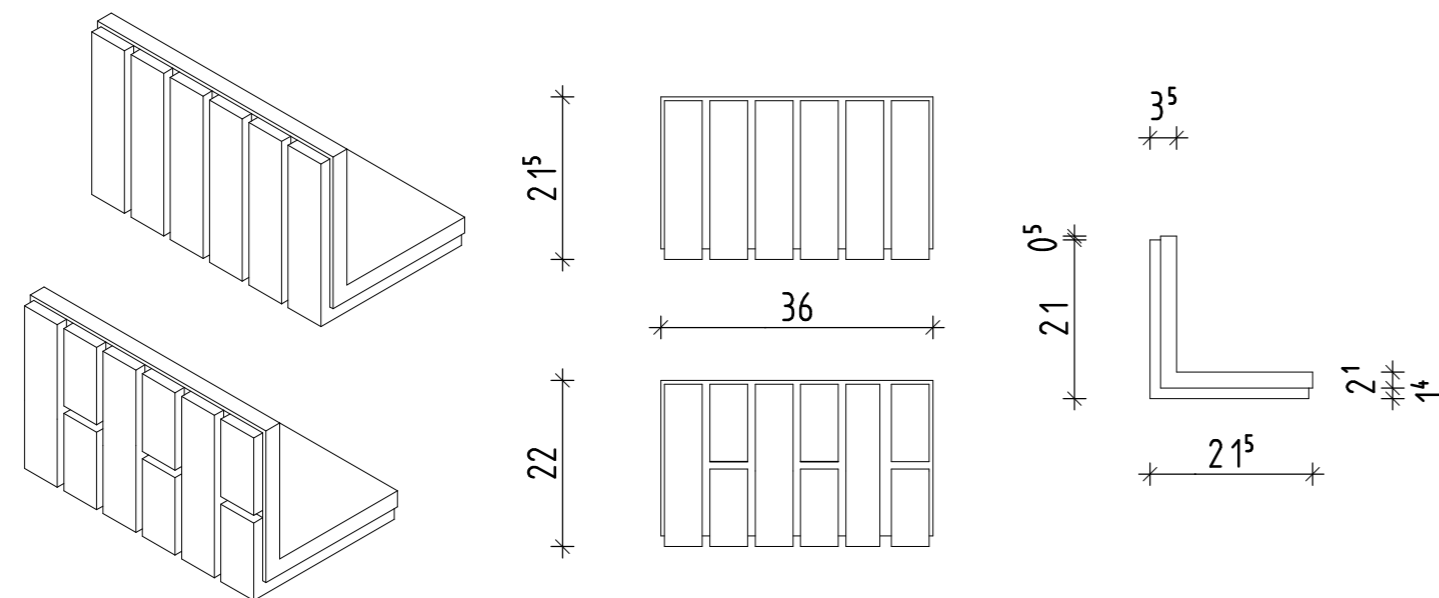

Planinhalt:  
**Plattenformate System kess**

ETICS/WDVS **SYSTEM KESS** WF210 (215x49mm) STURZECKE ST1

ETICS/WDVS **SYSTEM KESS** WF210 (215x105mm) STURZECKE ST2

ETICS/WDVS **SYSTEM KESS** WF210 (215x215mm) STURZECKE ST3