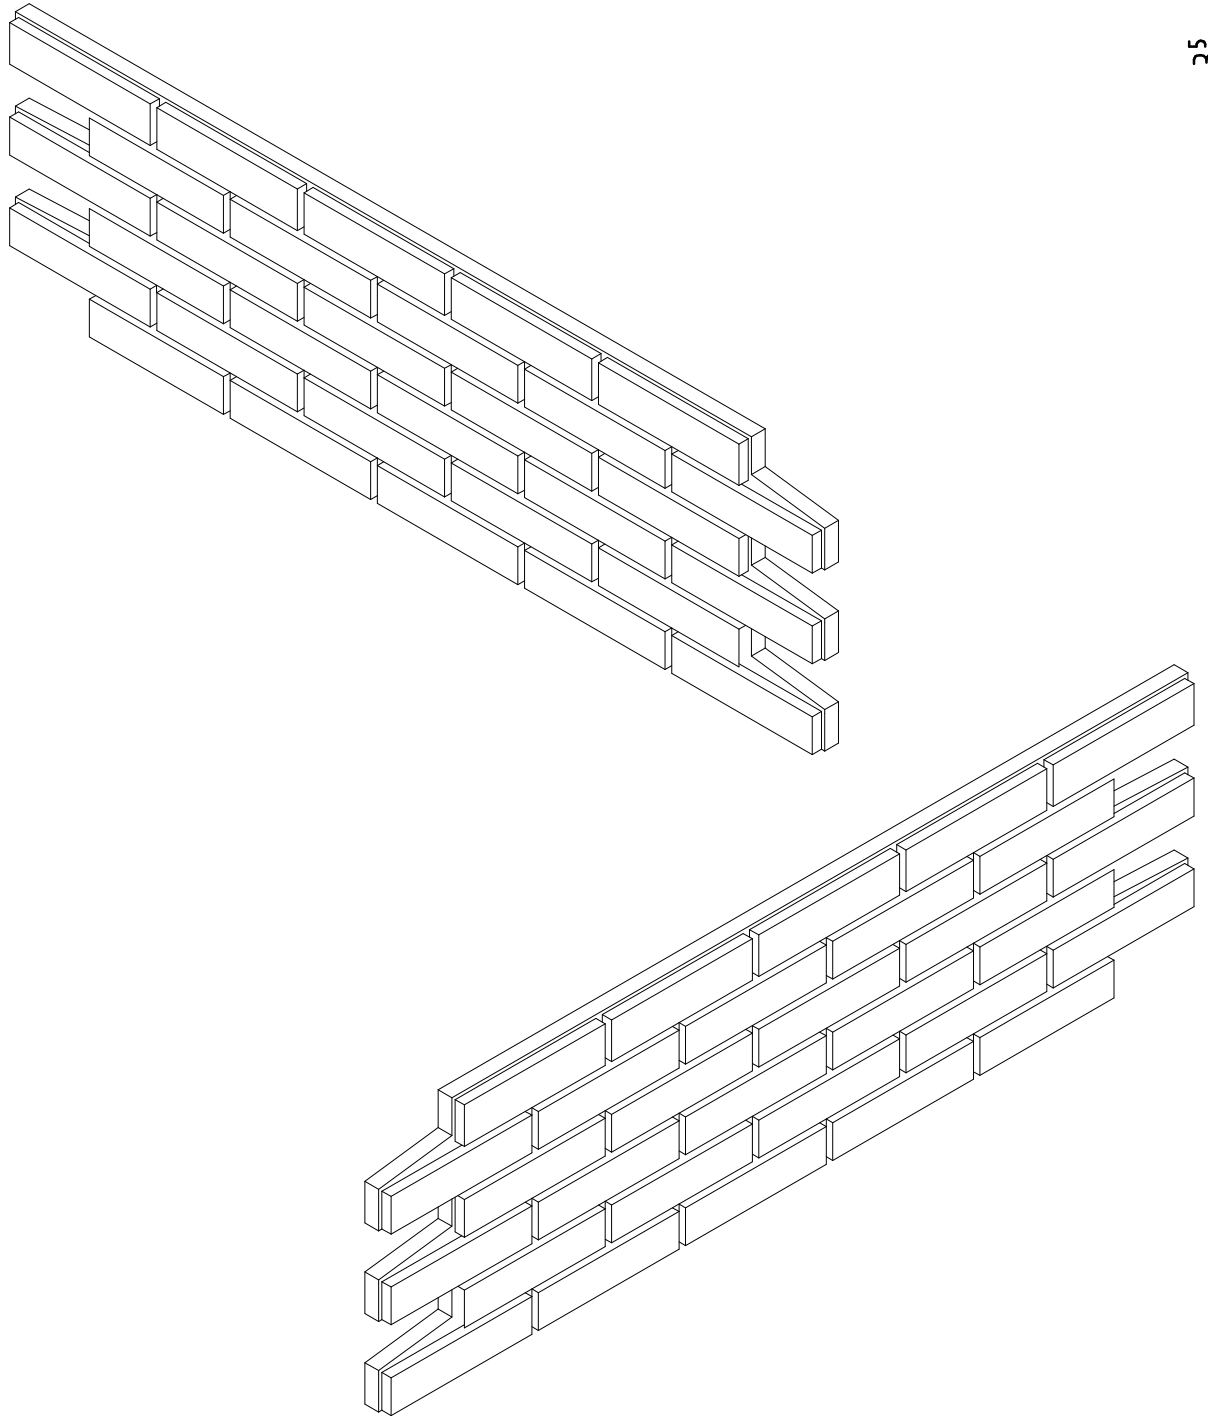

# ETICS/WDVS SYSTEM KESS WF(210x50)

<b>kess</b> Isolierklinker GmbH Im Wiesengrund 15 31707 Bad Eilsen Telefon: 05722/981590 www.kess-klinker.de		Datum	Name	
	Gezeichnet	14. 10. 2020	Hildermann	
	Geprüft	14. 10. 2020	Kuhlmann	
Planinhalt:		Plattenformate <b>System kess</b>		