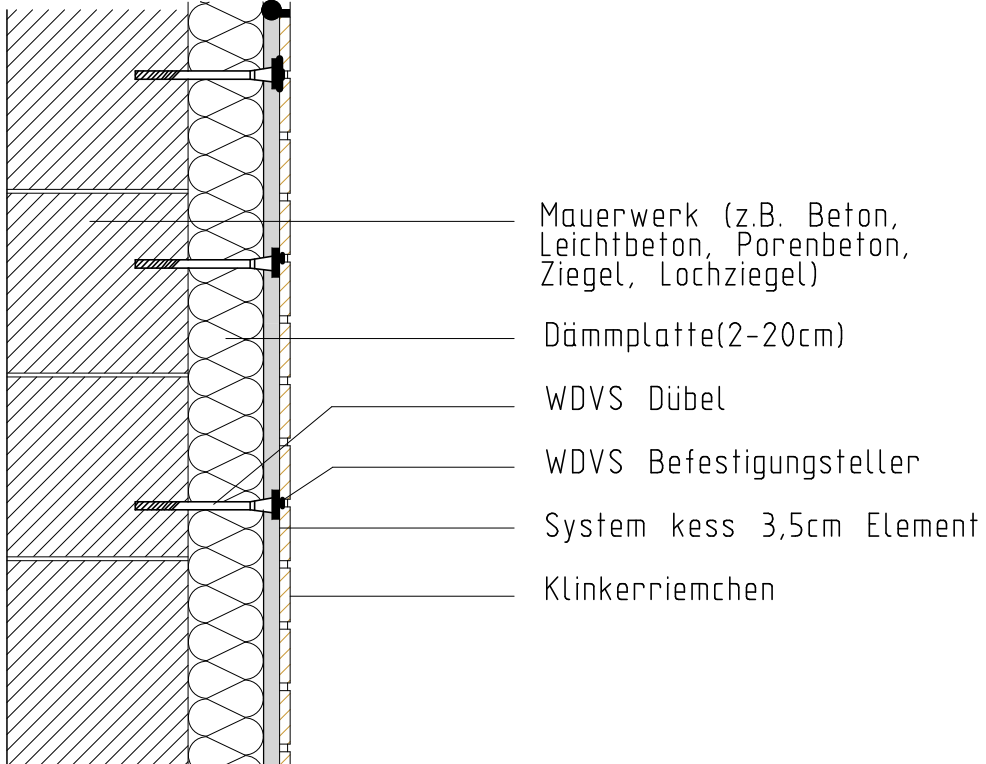

# ETICS/WDVS SYSTEM KESS WF(210x50)

<b>kess</b> Isolierklinker GmbH Im Wiesengrund 15 31707 Bad Eilsen Telefon: 05722/981590 www.kess-klinker.de		Datum	Name	
	Gezeichnet	14. 10. 2020	Hildermann	
	Geprüft	14. 10. 2020	Kuhlmann	
Planinhalt:		Plattenformate <b>System kess</b>		

Planinhalt:  
**Plattenformate System kess**

ETICS/WDVS **SYSTEM KESS** WF210 (215x49mm) STURZECKE ST1

ETICS/WDVS **SYSTEM KESS** WF210 (215x105mm) STURZECKE ST2

ETICS/WDVS **SYSTEM KESS** WF210 (215x215mm) STURZECKE ST3