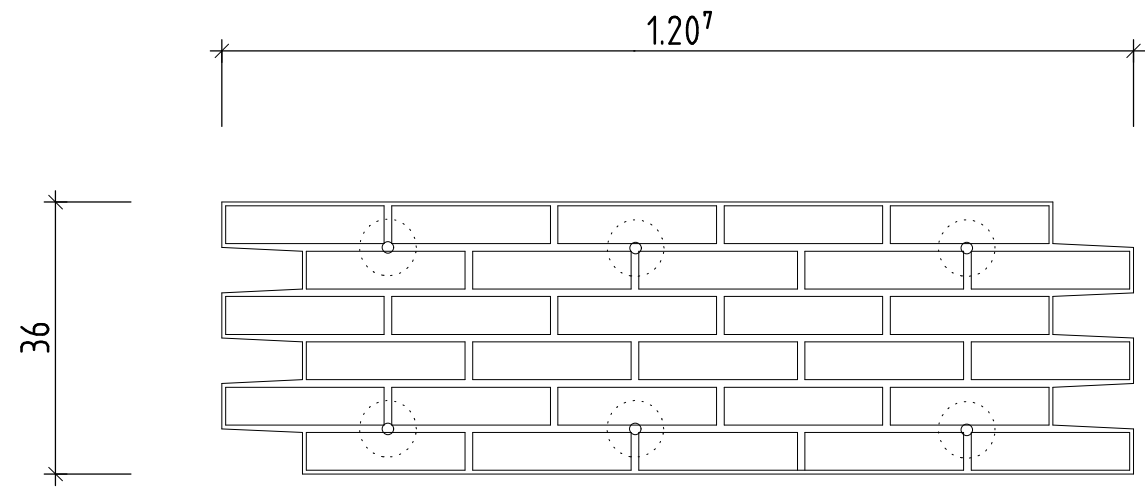

ETICS/WDVS SYSTEM KESS WF(210x50)

kess Isolierklinker GmbH Im Wiesengrund 15 31707 Bad Eilsen Telefon: 05722/981590 www.kess-klinker.de		Datum	Name	
	Gezeichnet	14. 10. 2020	Hildermann	
	Geprüft	14. 10. 2020	Kuhlmann	
Planinhalt:		Plattenformate System kess