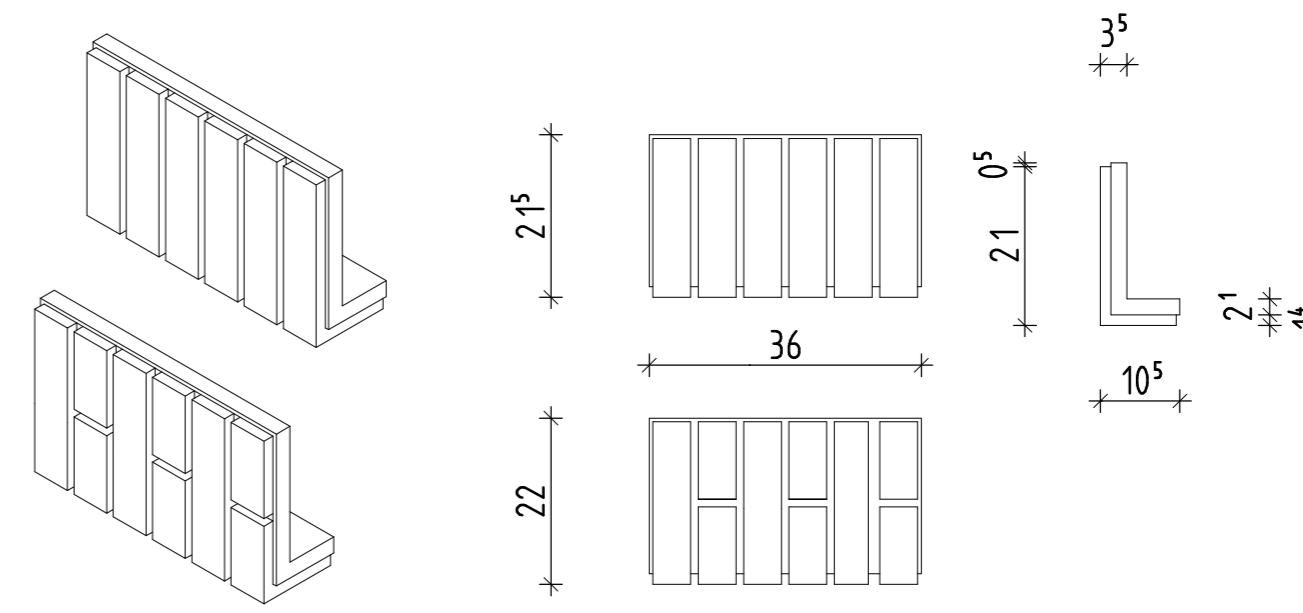

Planinhalt:  
**Plattenformate System kess**

ETICS/WDVS **SYSTEM KESS** WF210 (215x49mm) STURZECKE ST1

ETICS/WDVS **SYSTEM KESS** WF210 (215x105mm) STURZECKE ST2

ETICS/WDVS **SYSTEM KESS** WF210 (215x215mm) STURZECKE ST3