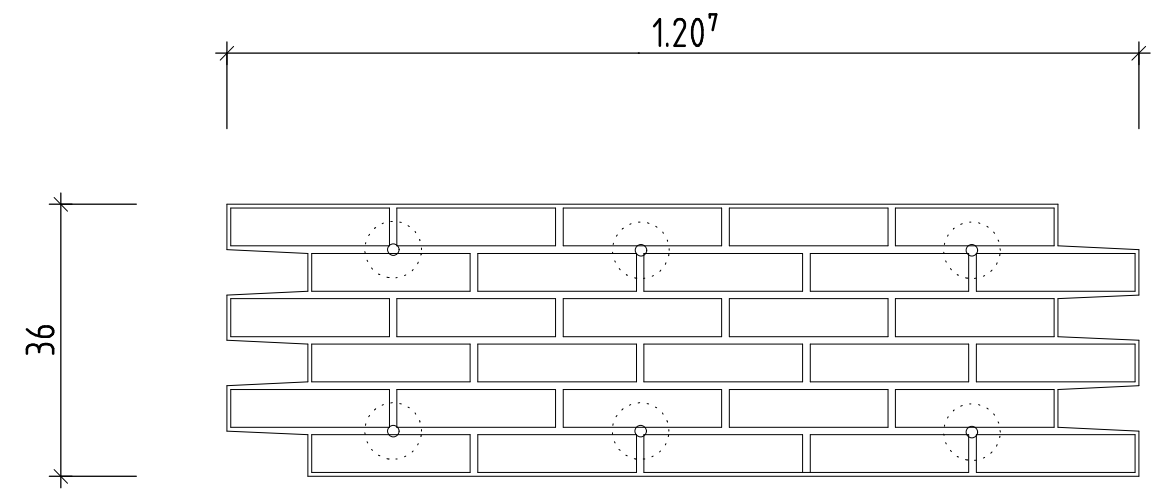

ETICS/WDVS SYSTEM KESS WF(210x50)

kess Isolierklinker GmbH Im Wiesengrund 15 31707 Bad Eilsen Telefon: 05722/981590 www.kess-klinker.de		Datum	Name	
	Gezeichnet	14. 10. 2020	Hildermann	
	Geprüft	14. 10. 2020	Kuhlmann	
Planinhalt:		Plattenformate System kess