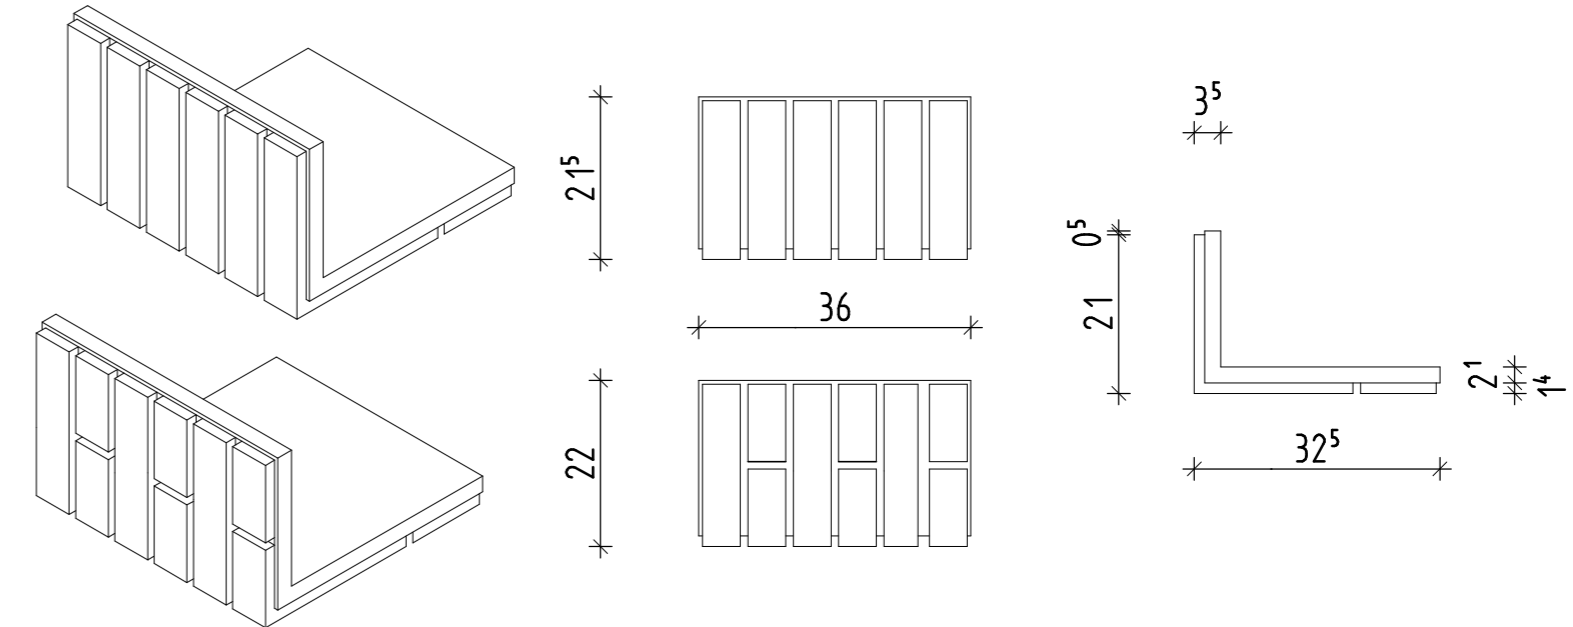

ETICS/WDVS **SYSTEM KESS** WF210 (215x325mm) STURZECKE ST4