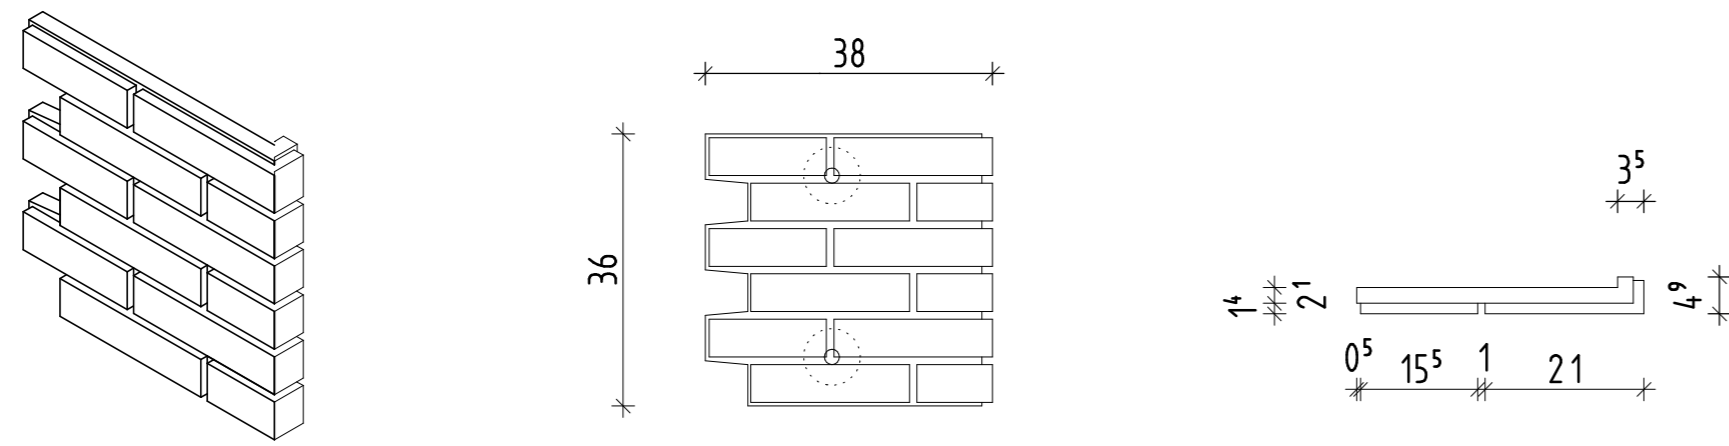

ETICS/WDVS **SYSTEM KESS** WF210(380x49) FENSTERECKE FE1