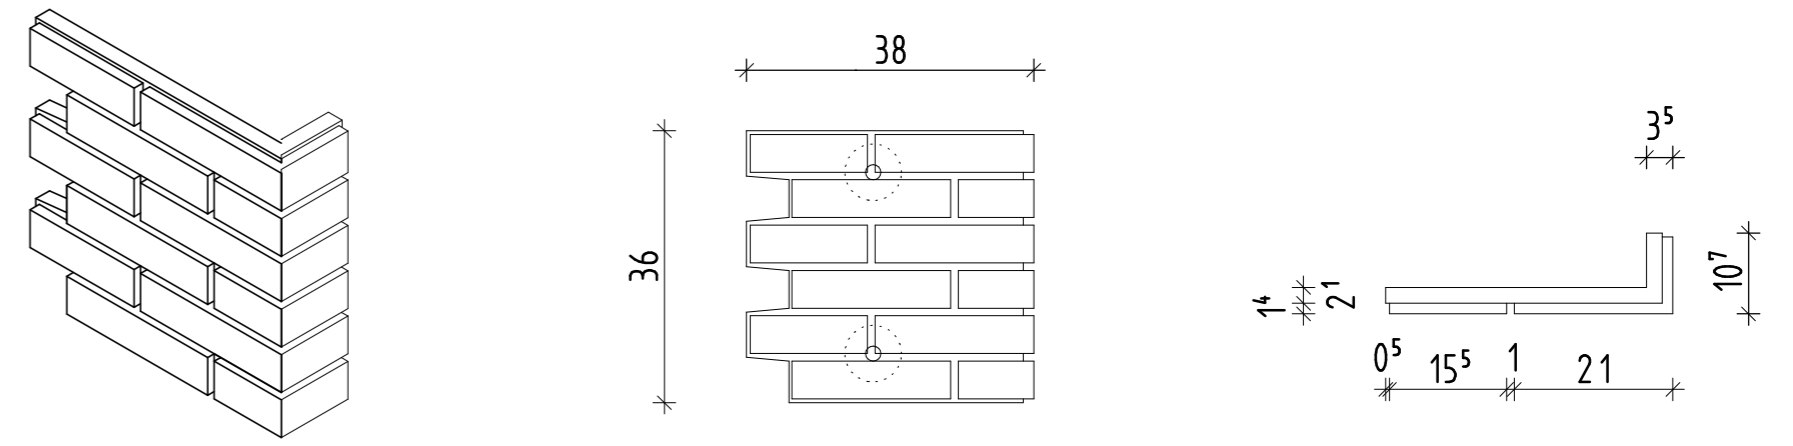

ETICS/WDVS **SYSTEM KESS** WF210(380x107) FENSTERECKE FE2