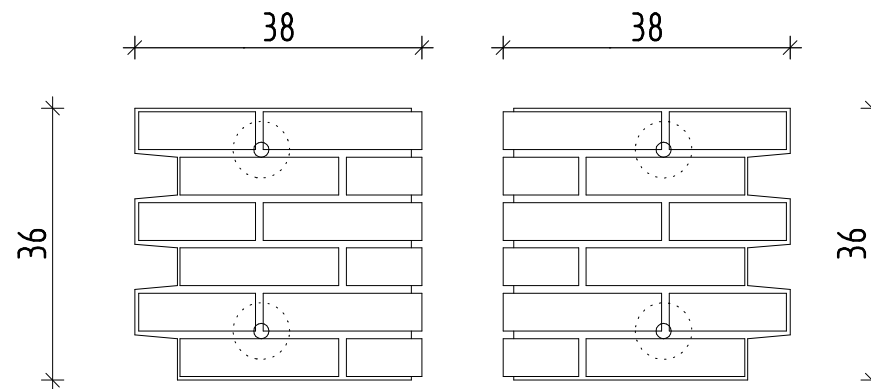

ETICS/WDVS **SYSTEM KESS** WF(210x50) - WILDERVERBAND- HE

kess Isolierklinker GmbH Im Wiesengrund 15 31707 Bad Eilsen Telefon: 05722/981590 www.kess-klinker.de		Datum	Name	
	Gezeichnet	15. 10. 2020	Hildermann	
	Geprüft	15. 10. 2020	Kuhlmann	
Planinhalt:		Plattenformate System kess