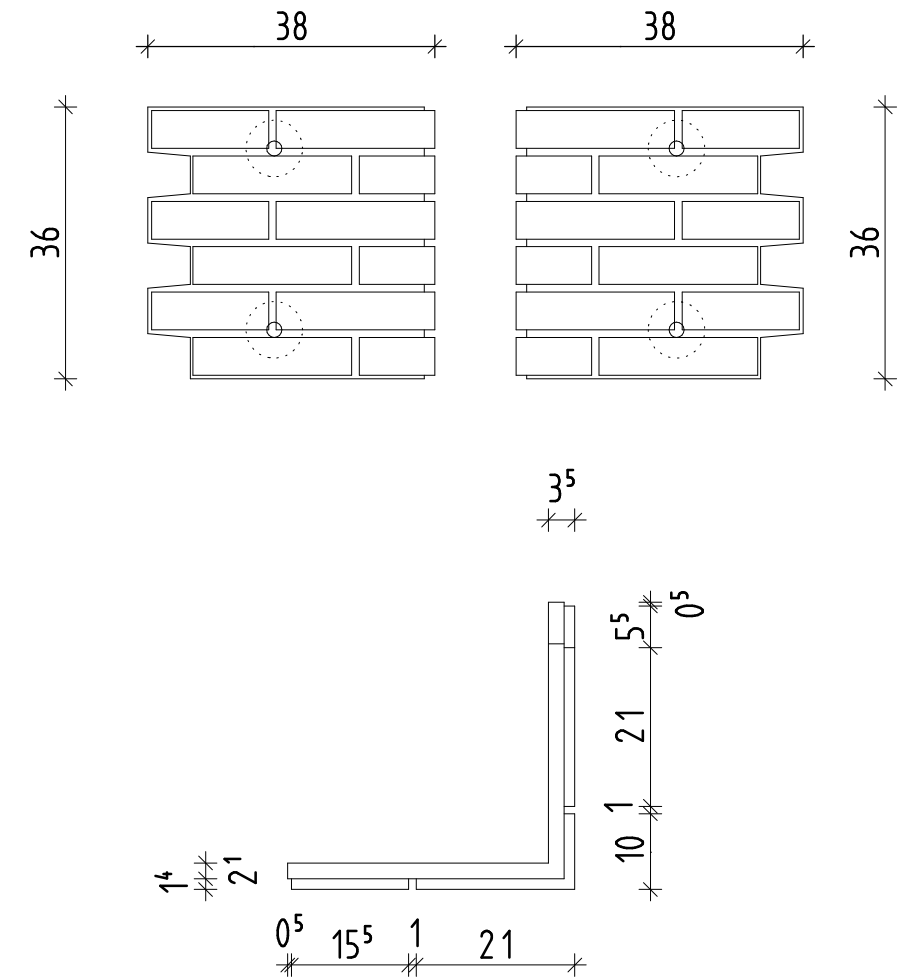

ETICS/WDVS SYSTEM KESS WF(210x50) - WILDERVERBAND

kess Isolierklinker GmbH Im Wiesengrund 15 31707 Bad Eilsen Telefon: 05722/981590 www.kess-klinker.de		Datum	Name	
	Gezeichnet	15.10.2020	Hildermann	
	Geprüft	15.10.2020	Kuhlmann	
Planinhalt:		Plattenformate System kess