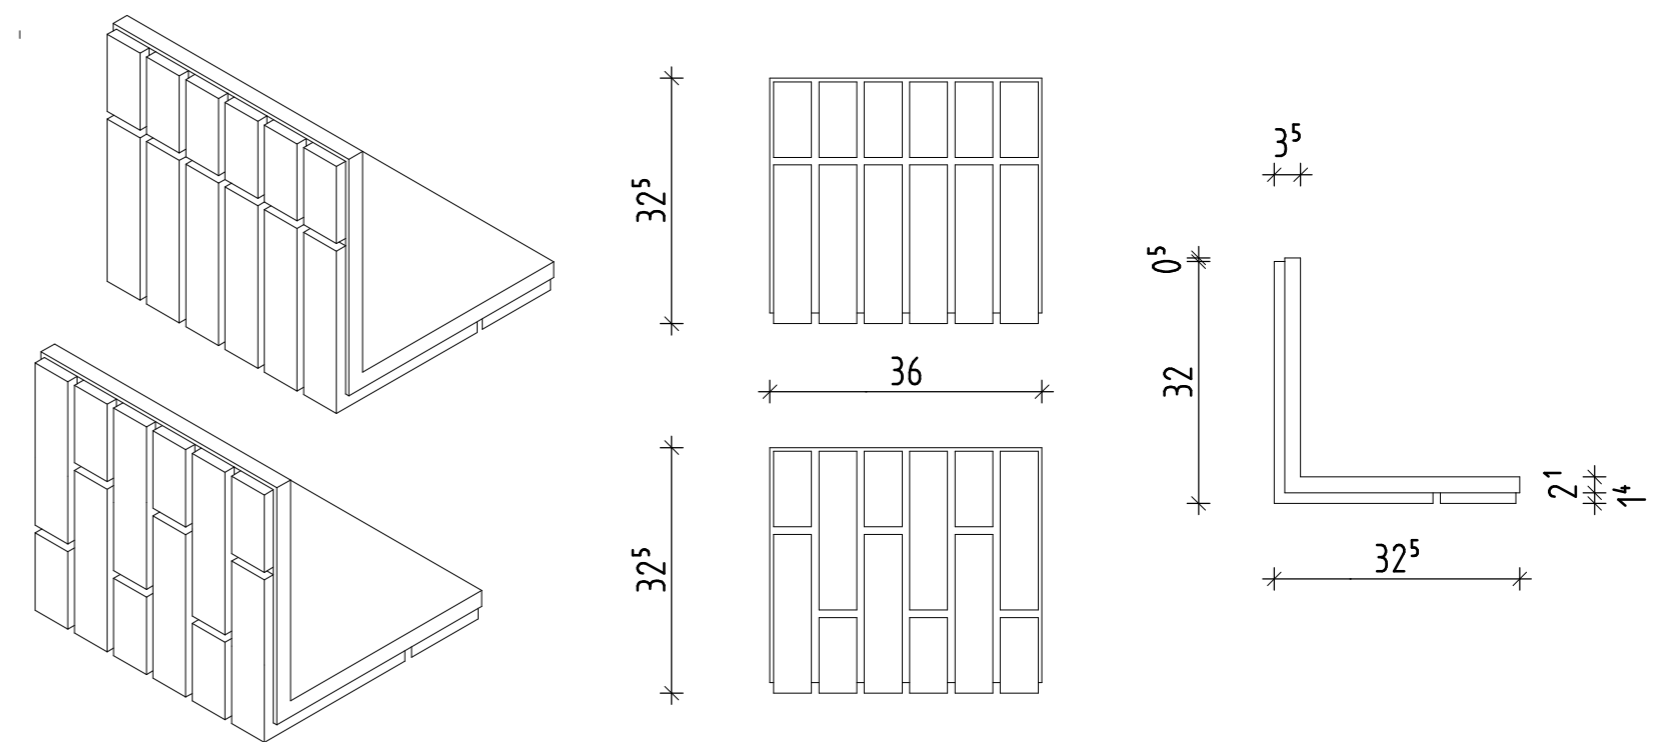

ETICS/WDVS **SYSTEM KESS** WF210 (325x325mm) STURZECKE ST9