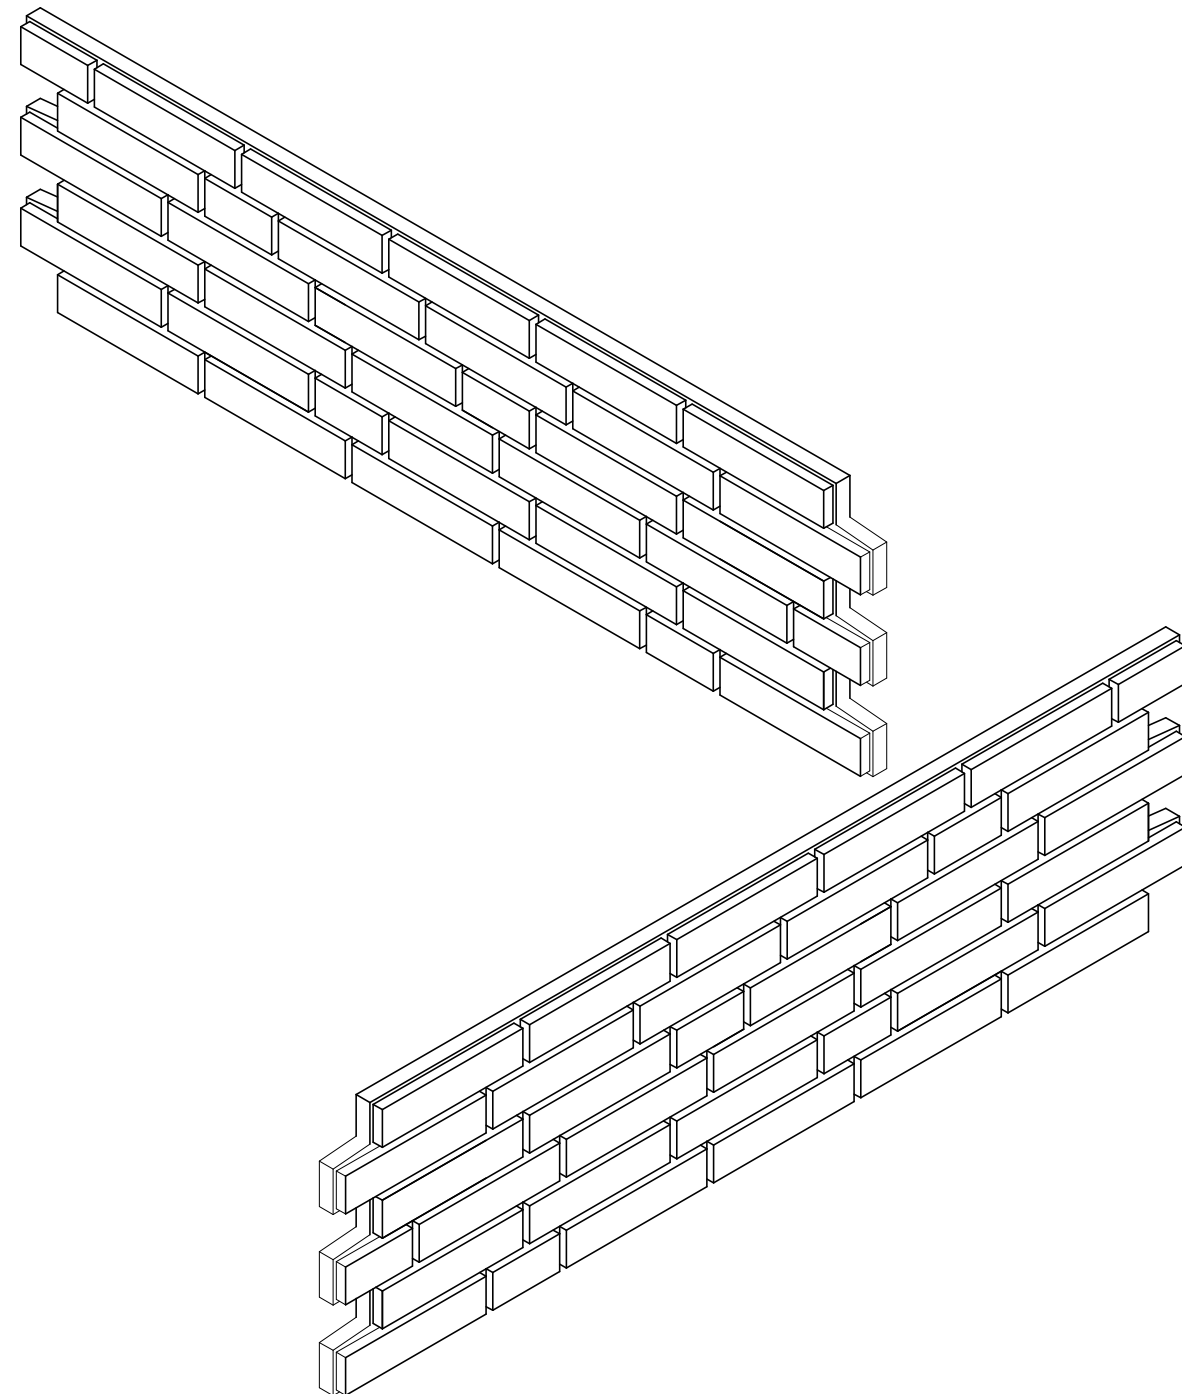

ETICS/WDVS SYSTEM KESS WF(210x50) - WILDERVERBAND

kess Isolierklinker GmbH Im Wiesengrund 15 31707 Bad Eilsen Telefon: 05722/981590 www.kess-klinker.de	Gezeichnet	Datum	Name	
	Geprüft	15. 10. 2020	Hildermann	
	Geprüft	15. 10. 2020	Kuhlmann	
Planinhalt:		Plattenformate System kess