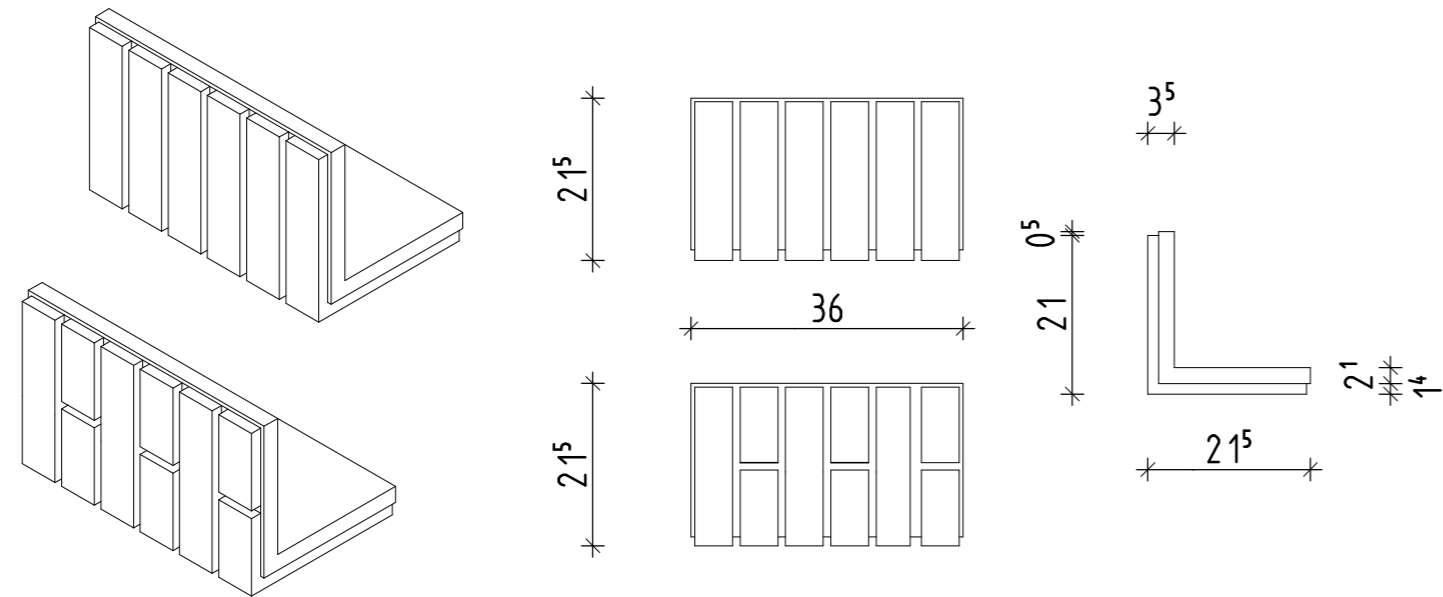

ETICS/WDVS **SYSTEM KESS** WF210 (215x49mm) STURZECKE ST1

ETICS/WDVS **SYSTEM KESS** WF210 (215x105mm) STURZECKE ST2

ETICS/WDVS **SYSTEM KESS** WF210 (215x215mm) STURZECKE ST3

ETICS/WDVS **SYSTEM KESS** WF210 (215x325mm) STURZECKE ST4