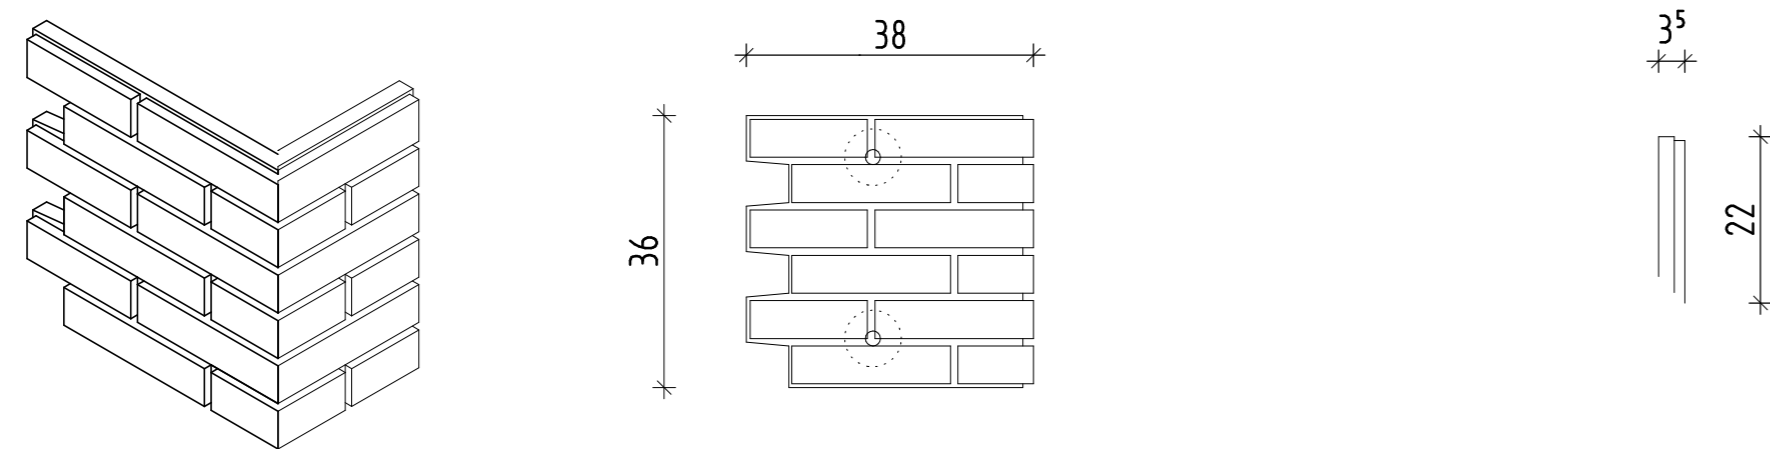

ETICS/WDVS **SYSTEM KESS** WF210(380x220) FENSTERECKE FE3