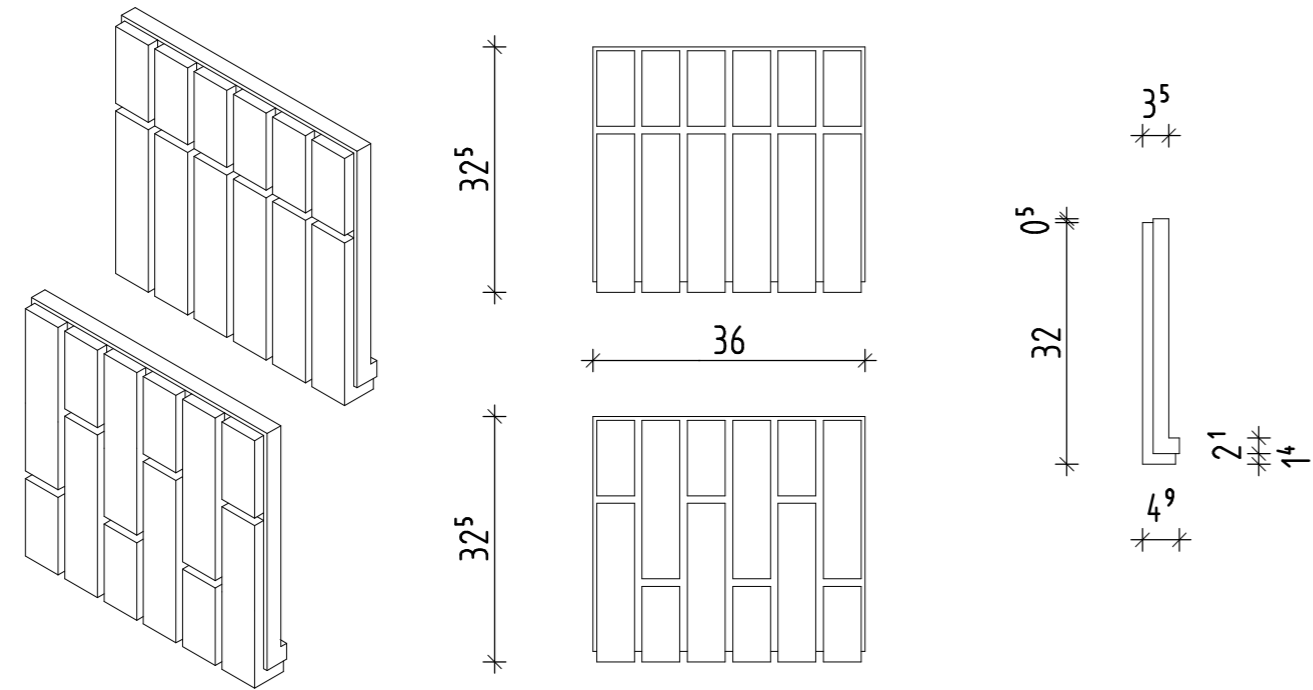

Plattenformate **System kess**

ETICS/WDVS **SYSTEM KESS** WF210 (325x49mm) STURZECKE ST6

ETICS/WDVS **SYSTEM KESS** WF210 (325x105mm) STURZECKE ST7

ETICS/WDVS **SYSTEM KESS** WF210 (325x215mm) STURZECKE ST8