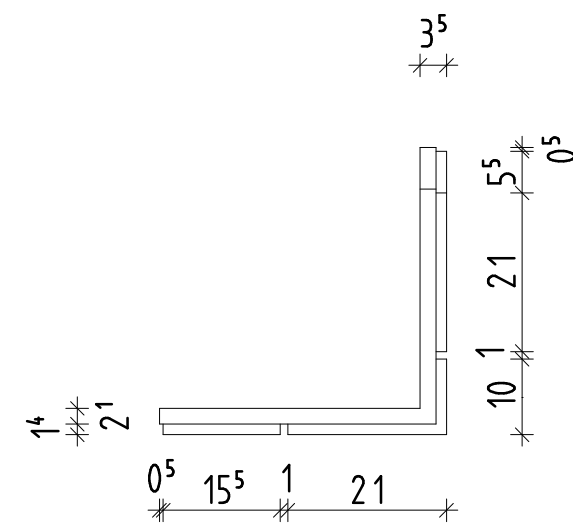

ETICS/WDVS **SYSTEM KESS** WF(210x50) - WILDERVERBAND- HE

kess Isolierklinker GmbH Im Wiesengrund 15 31707 Bad Eilsen Telefon: 05722/981590 www.kess-klinker.de		Datum	Name	
	Gezeichnet	15. 10. 2020	Hildermann	
	Geprüft	15. 10. 2020	Kuhlmann	
Planinhalt:		Plattenformate System kess