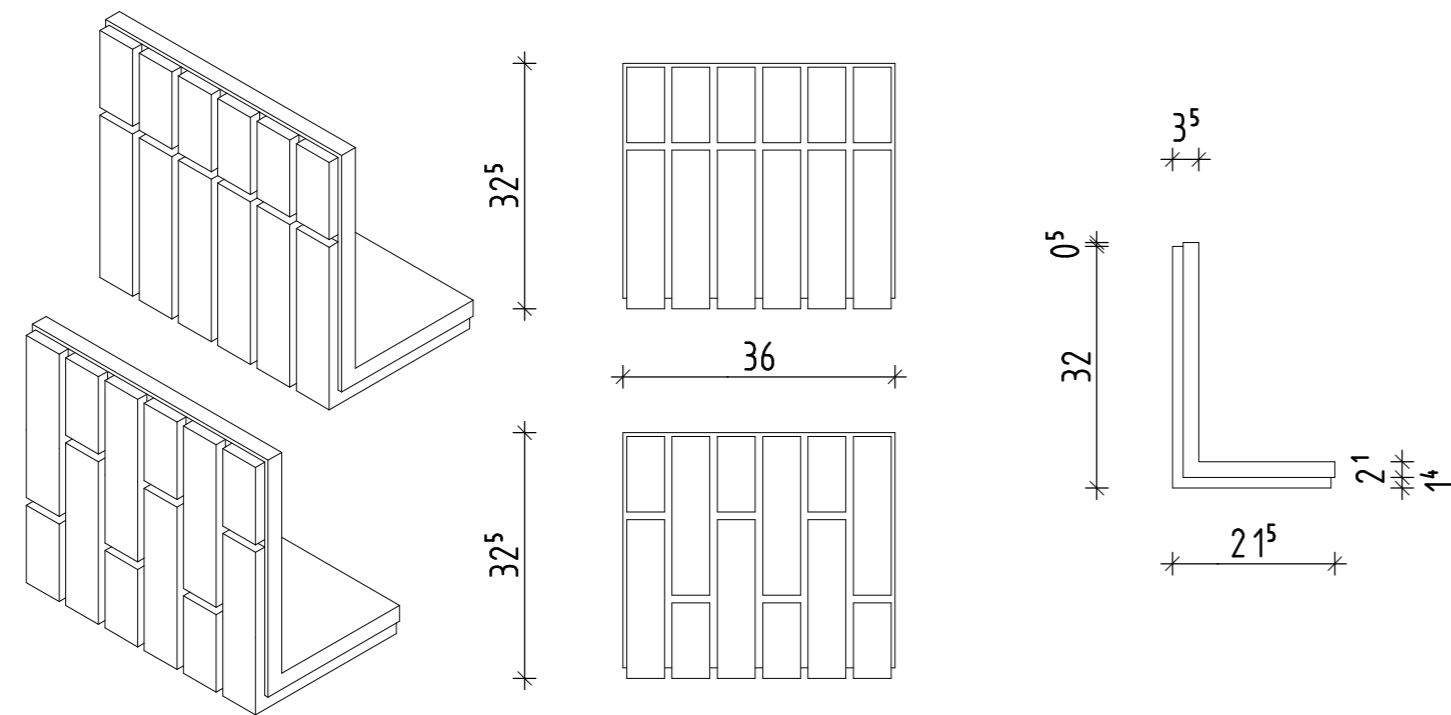

Plattenformate **System kess**

ETICS/WDVS **SYSTEM KESS** WF210 (325x49mm) STURZECKE ST6

ETICS/WDVS **SYSTEM KESS** WF210 (325x105mm) STURZECKE ST7

ETICS/WDVS **SYSTEM KESS** WF210 (325x215mm) STURZECKE ST8