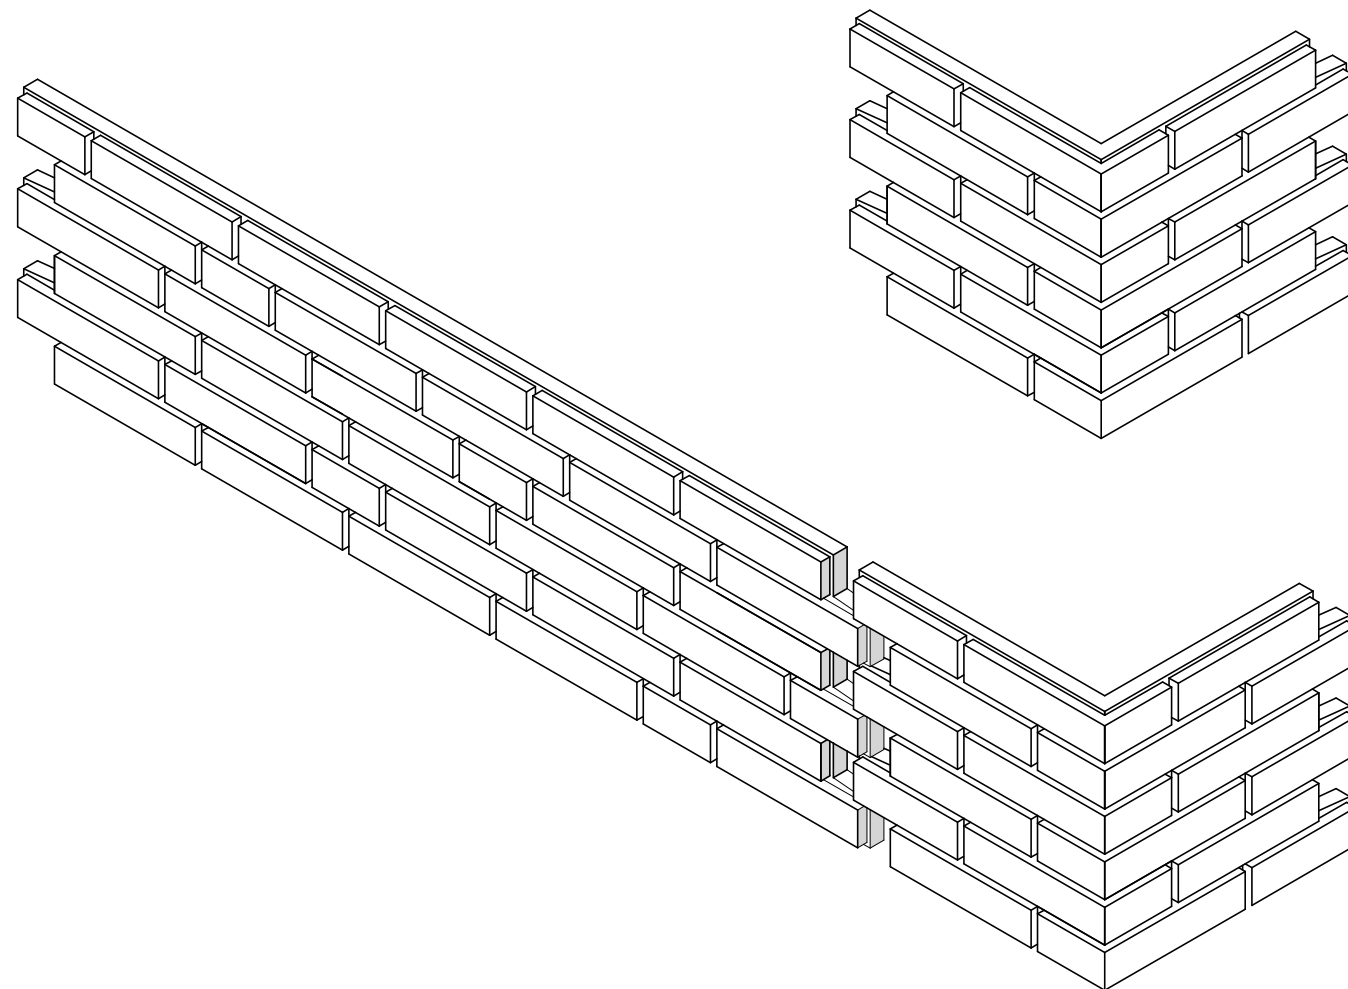

ETICS/WDVS SYSTEM KESS WF(210x50) - WILDERVERBAND

kess Isolierklinker GmbH Im Wiesengrund 15 31707 Bad Eilsen Telefon: 05722/981590 www.kess-klinker.de		Datum	Name	
	Gezeichnet	15.10.2020	Hildermann	
	Geprüft	15.10.2020	Kuhlmann	
Planinhalt:		Plattenformate System kess