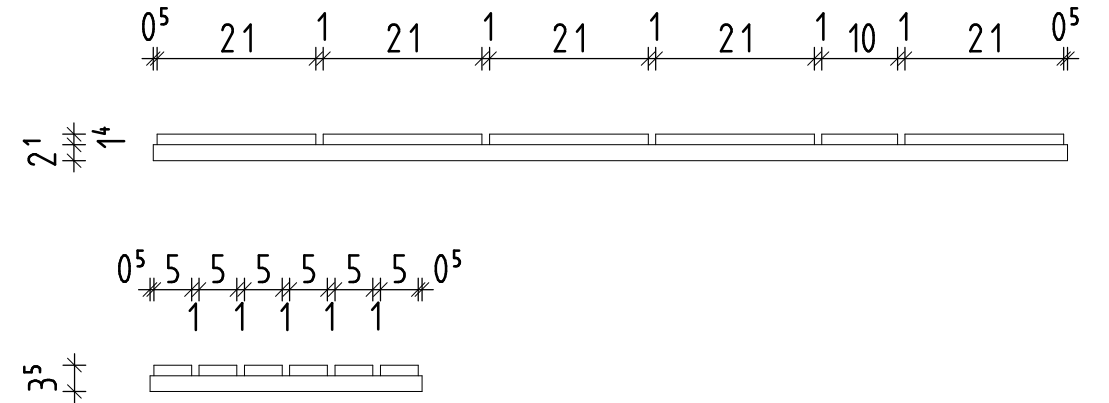

ETICS/WDVS SYSTEM KESS WF(210x50) - WILDERVERBAND

kess Isolierklinker GmbH Im Wiesengrund 15 31707 Bad Eilsen Telefon: 05722/981590 www.kess-klinker.de		Datum	Name	
	Gezeichnet	15.10.2020	Hildermann	
	Geprüft	15.10.2020	Kuhlmann	
Planinhalt:		Plattenformate System kess