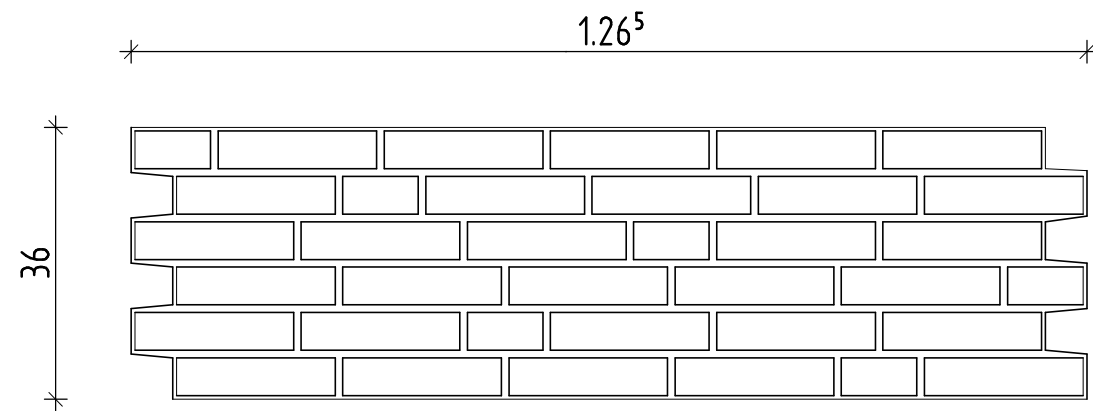

ETICS/WDVS **SYSTEM KESS** WF(210x50) - WILDERVERBAND

Mauerwerk

Dämmplatte

ETICS/WDVS **SYSTEM KESS** Element

kess Isolierklinker GmbH Im Wiesengrund 15 31707 Bad Eilsen Telefon: 05722/981590 www.kess-klinker.de		Datum	Name	
	Gezeichnet	15. 10. 2020	Hildermann	
	Geprüft	15. 10. 2020	Kuhlmann	
Planinhalt:		Plattenformate System kess