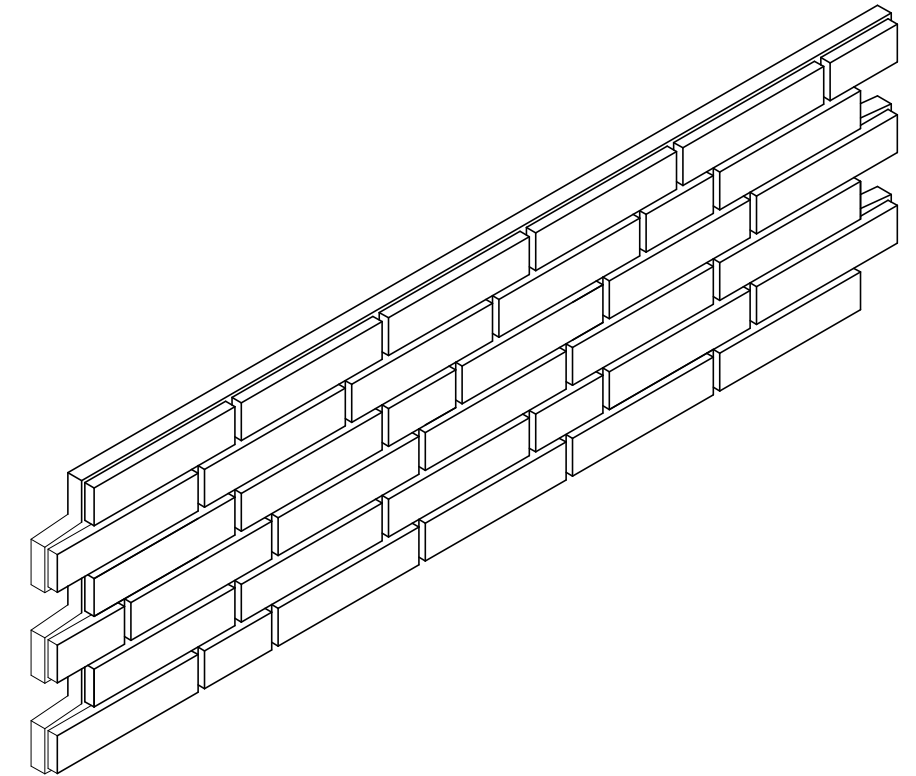

ETICS/WDVS **SYSTEM KESS** WF(210x50) - WILDERVERBAND

Mauerwerk

Dämmplatte

ETICS/WDVS **SYSTEM KESS** Element

kess Isolierklinker GmbH Im Wiesengrund 15 31707 Bad Eilsen Telefon: 05722/981590 www.kess-klinker.de		Datum	Name	
	Gezeichnet	15. 10. 2020	Hildermann	
	Geprüft	15. 10. 2020	Kuhlmann	
Planinhalt:		Plattenformate System kess