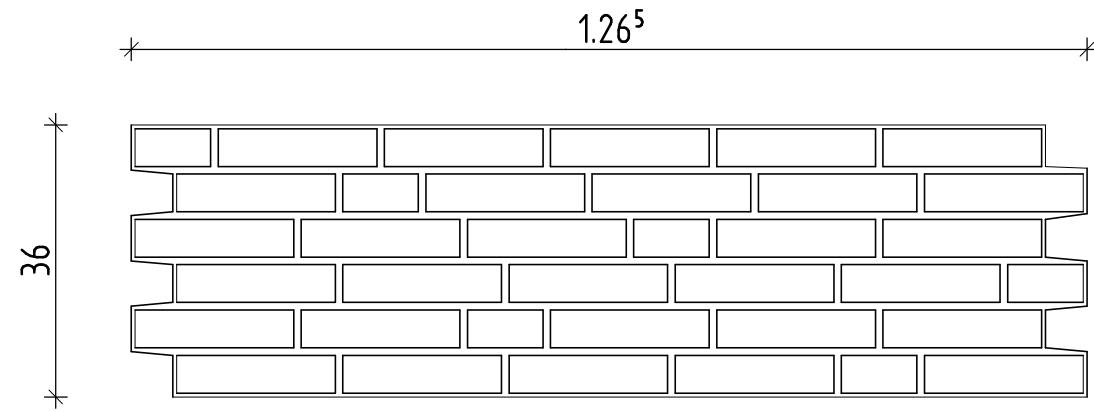

ETICS/WDVS SYSTEM KESS WF(210x50) - WILDERVERBAND

kess Isolierklinker GmbH Im Wiesengrund 15 31707 Bad Eilsen Telefon: 05722/981590 www.kess-klinker.de		Datum	Name	
	Gezeichnet	15.10.2020	Hildermann	
	Geprüft	15.10.2020	Kuhlmann	
Planinhalt:		Plattenformate System kess