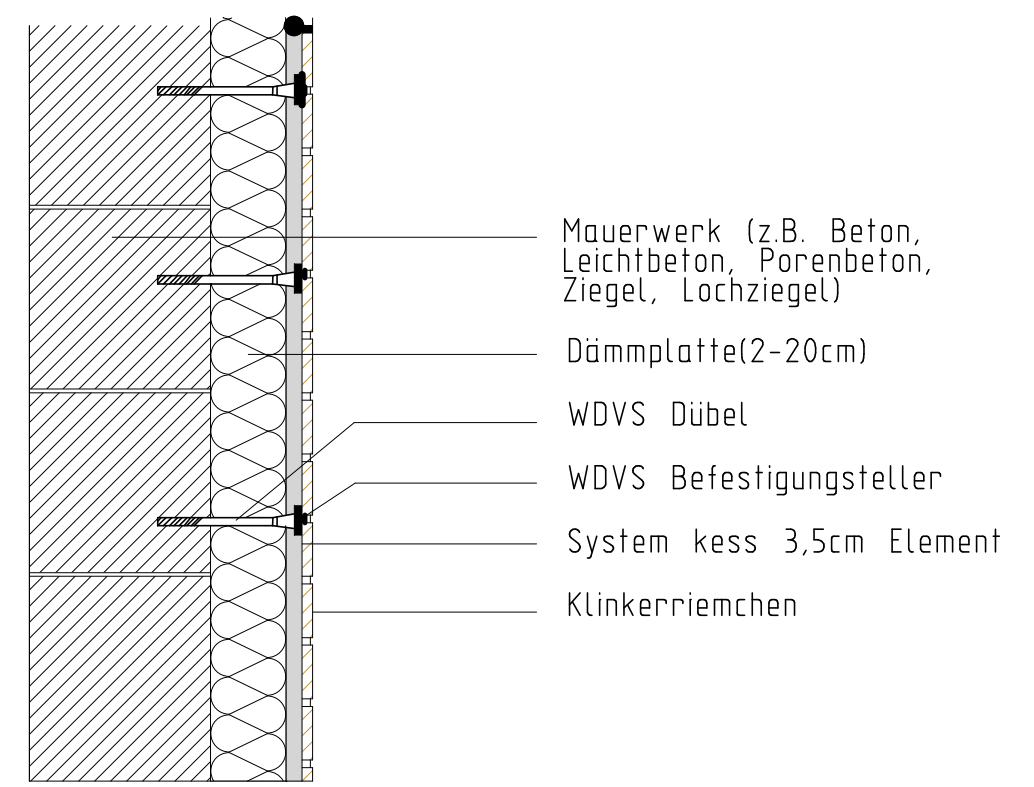

ETICS/WDVS SYSTEM KESS WF(210x50) - WILDERVERBAND

kess Isolierklinker GmbH Im Wiesengrund 15 31707 Bad Eilsen Telefon: 05722/981590 www.kess-klinker.de	Gezeichnet	Datum	Name	
	Geprüft	15. 10. 2020	Hildermann	
	Geprüft	15. 10. 2020	Kuhlmann	
Planinhalt:		Plattenformate System kess		

ETICS/WDVS SYSTEM KESS WF(210x50) - WILDERVERBAND

kess Isolierklinker GmbH Im Wiesengrund 15 31707 Bad Eilsen Telefon: 05722/981590 www.kess-klinker.de		Datum	Name	
	Gezeichnet	15.10.2020	Hildermann	
	Geprüft	15.10.2020	Kuhlmann	
Planinhalt:		Plattenformate System kess		

ETICS/WDVS **SYSTEM KESS** WF210 (215x49mm) STURZECKE ST1

ETICS/WDVS **SYSTEM KESS** WF210 (215x105mm) STURZECKE ST2

ETICS/WDVS **SYSTEM KESS** WF210 (215x215mm) STURZECKE ST3

ETICS/WDVS **SYSTEM KESS** WF210 (215x325mm) STURZECKE ST4

Plattenformate **System kess**

ETICS/WDVS **SYSTEM KESS** WF210 (325x49mm) STURZECKE ST6

ETICS/WDVS **SYSTEM KESS** WF210 (325x105mm) STURZECKE ST7

ETICS/WDVS **SYSTEM KESS** WF210 (325x215mm) STURZECKE ST8