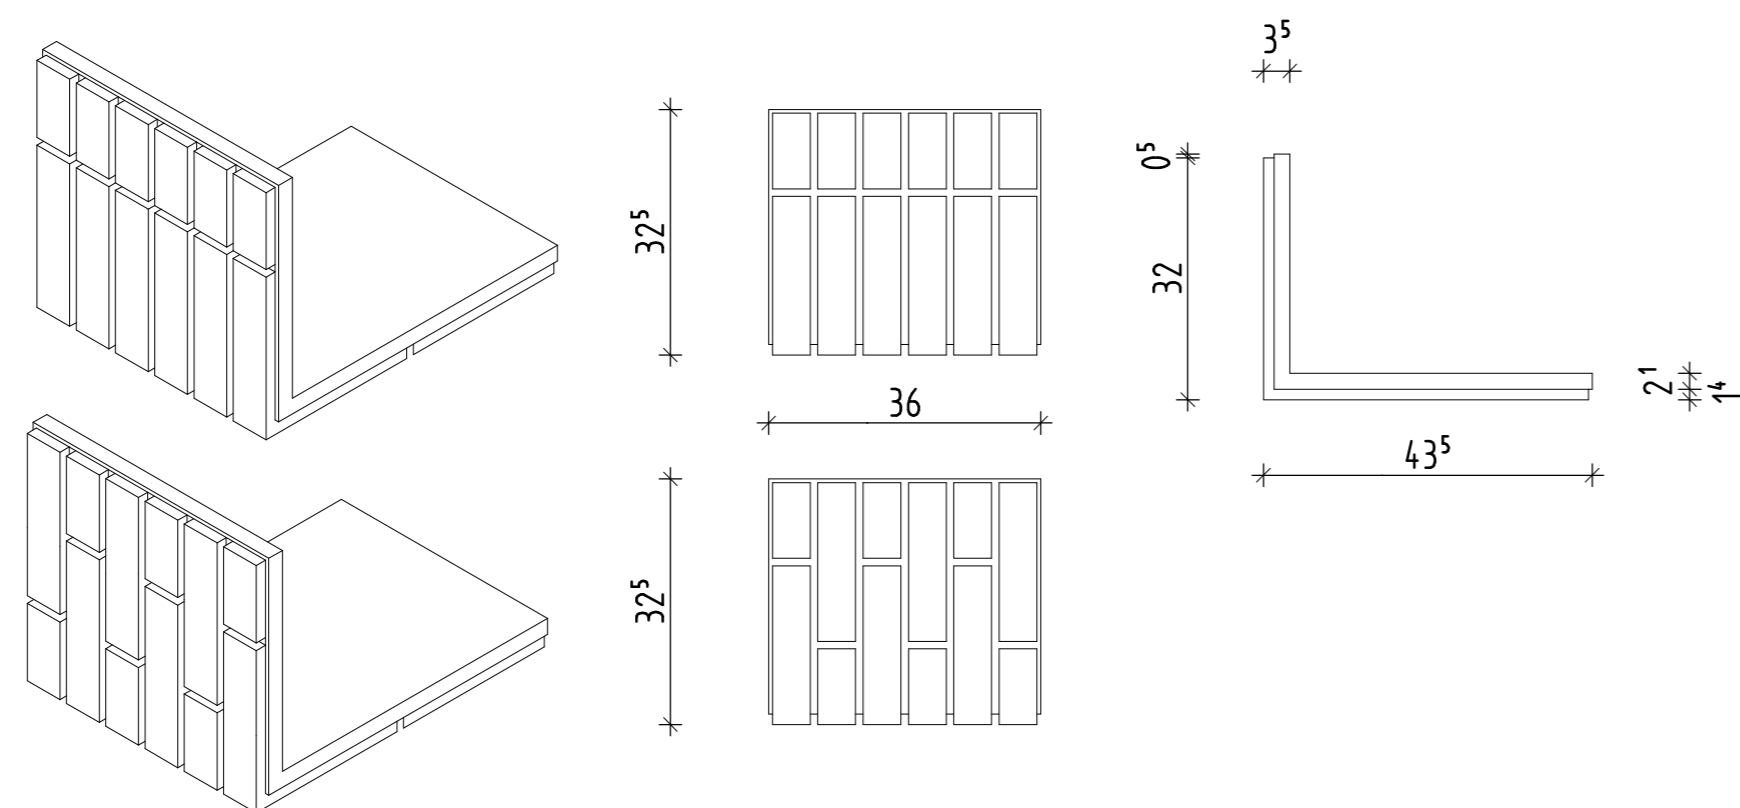

ETICS/WDVS **SYSTEM KESS** WF210 (325x435mm) STURZECKE ST10

kess
Isolierklinker
GmbH
Im Wiesengrund 15
31707 Bad Eilsen
Telefon:
05722/981590
www.kess-klinker.de

	Datum	Name
Gezeichnet	15.10.2020	Hildermann
Geprüft	15.10.2020	Kuhlmann

Planinhalt:
Plattenformate System kess