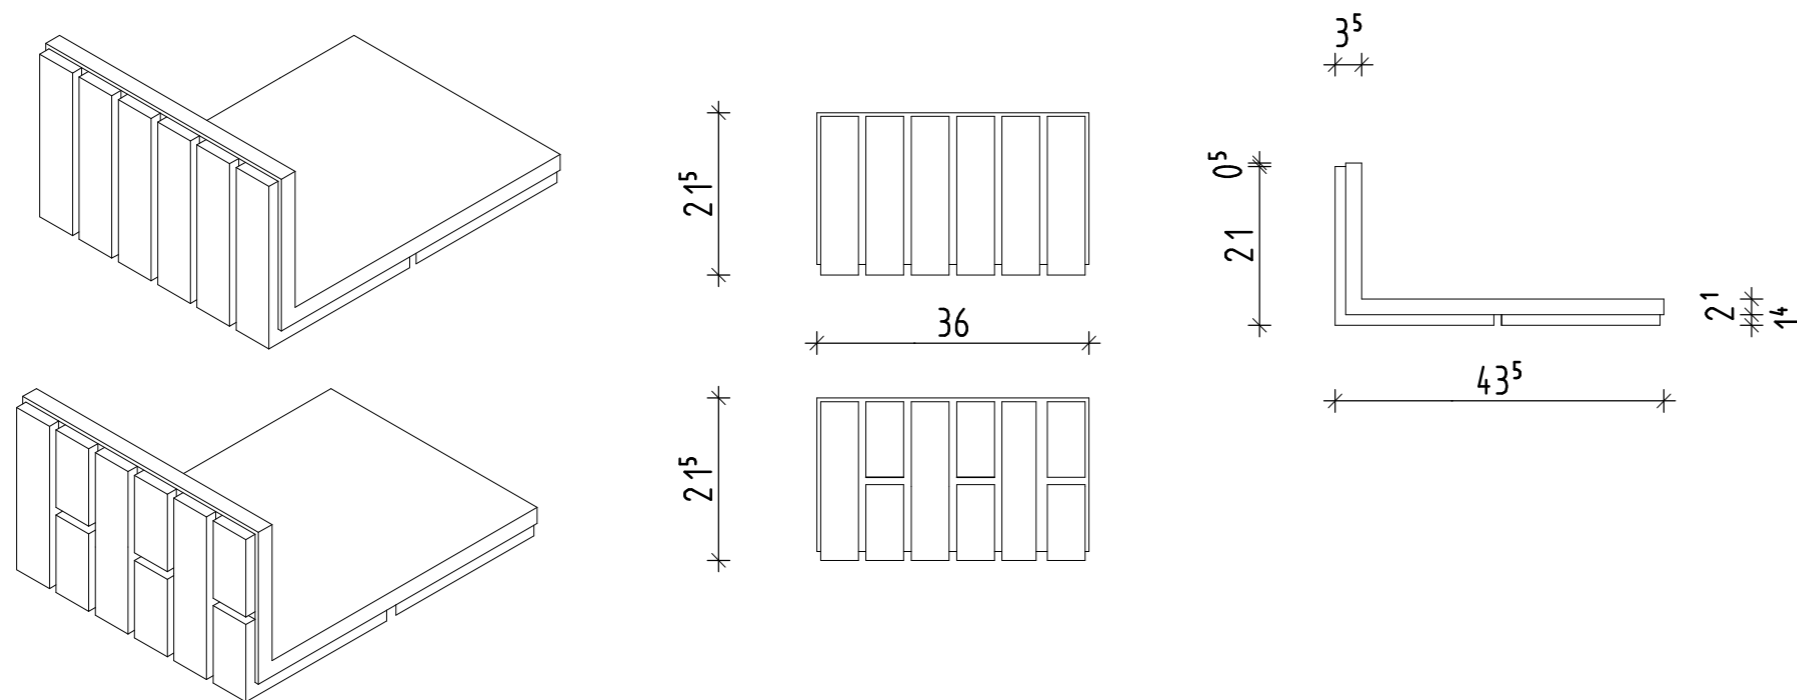

ETICS/WDVS **SYSTEM KESS** WF210 (215x435mm) STURZECKE ST5

KESS
Isolierklinker
GmbH
Im Wiesengrund 15
31707 Bad Eilsen
Telefon:
05722/981590
www.kess-klinker.de

	Datum	Name
Gezeichnet	15.10.2020	Hildermann
Geprüft	15.10.2020	Kuhlmann

Plattenformate **System kess**