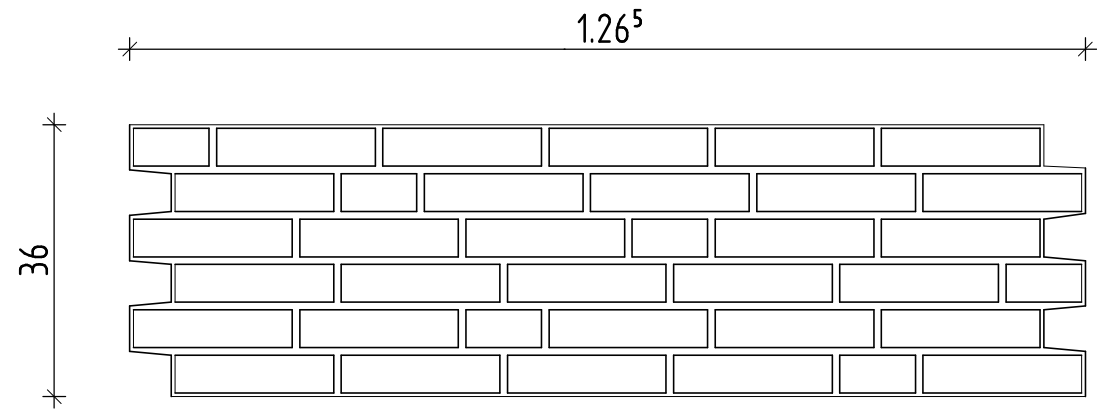

ETICS/WDVS SYSTEM KESS WF(210x50) - WILDERVERBAND

kess Isolierklinker GmbH Im Wiesengrund 15 31707 Bad Eilsen Telefon: 05722/981590 www.kess-klinker.de	Gezeichnet	Datum	Name	
	Geprüft	15. 10. 2020	Hildermann	
	Geprüft	15. 10. 2020	Kuhlmann	
Planinhalt:		Plattenformate System kess		