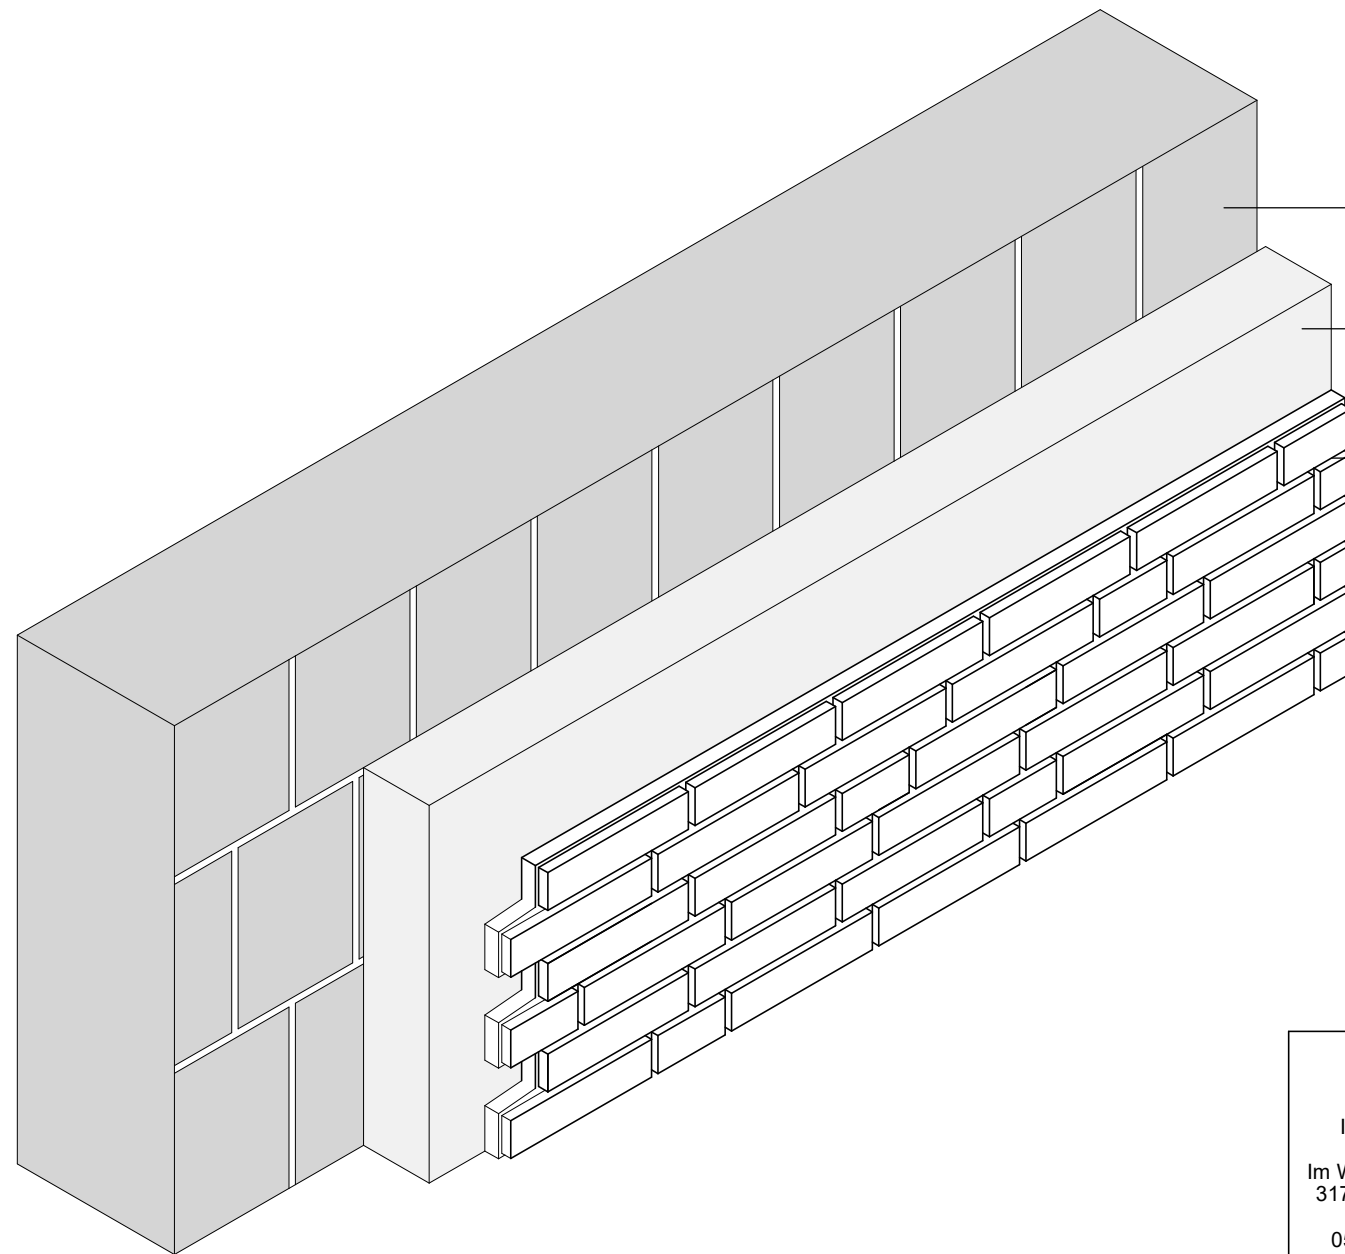

ETICS/WDVS **SYSTEM KESS** WF(210x50) - WILDERVERBAND

Mauerwerk

Dämmplatte

ETICS/WDVS **SYSTEM KESS** Element

kess Isolierklinker GmbH Im Wiesengrund 15 31707 Bad Eilsen Telefon: 05722/981590 www.kess-klinker.de		Datum	Name	
	Gezeichnet	15. 10. 2020	Hildermann	
	Geprüft	15. 10. 2020	Kuhlmann	
Planinhalt:		Plattenformate System kess