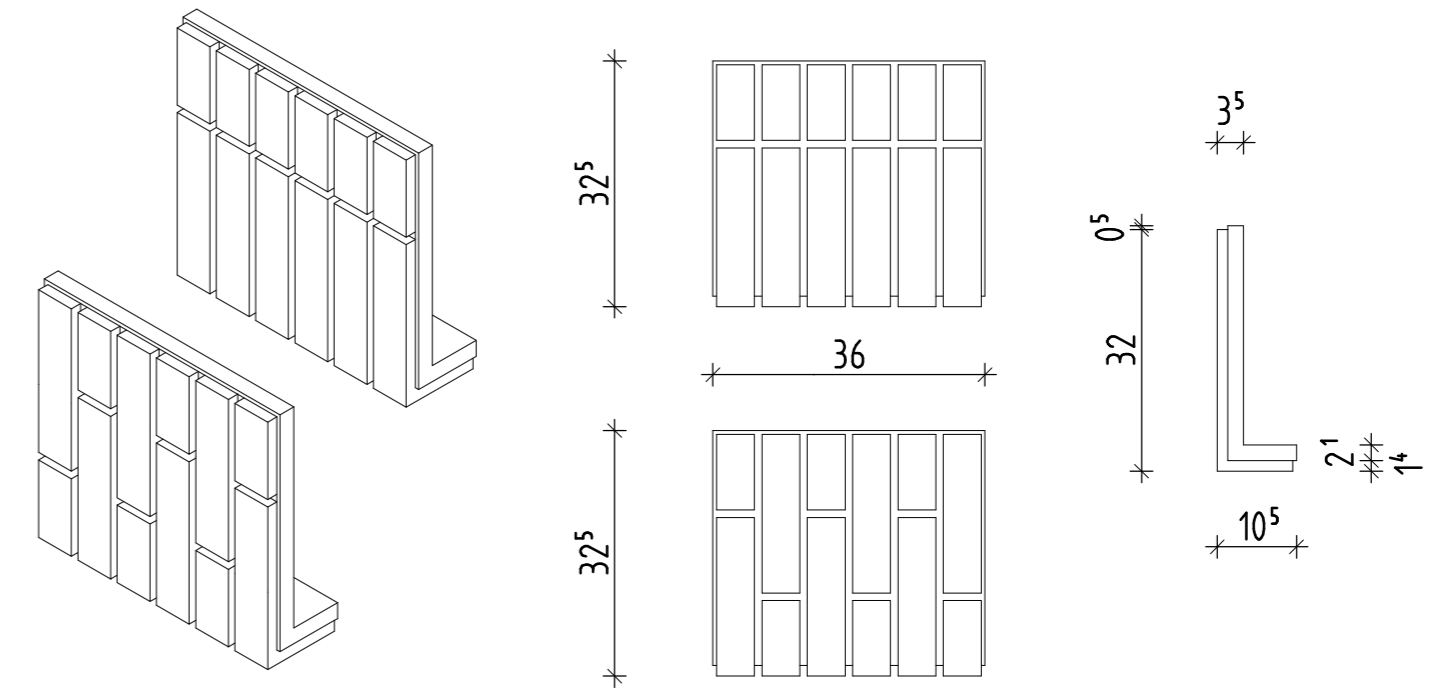

Plattenformate **System kess**

ETICS/WDVS **SYSTEM KESS** WF210 (325x49mm) STURZECKE ST6

ETICS/WDVS **SYSTEM KESS** WF210 (325x105mm) STURZECKE ST7

ETICS/WDVS **SYSTEM KESS** WF210 (325x215mm) STURZECKE ST8