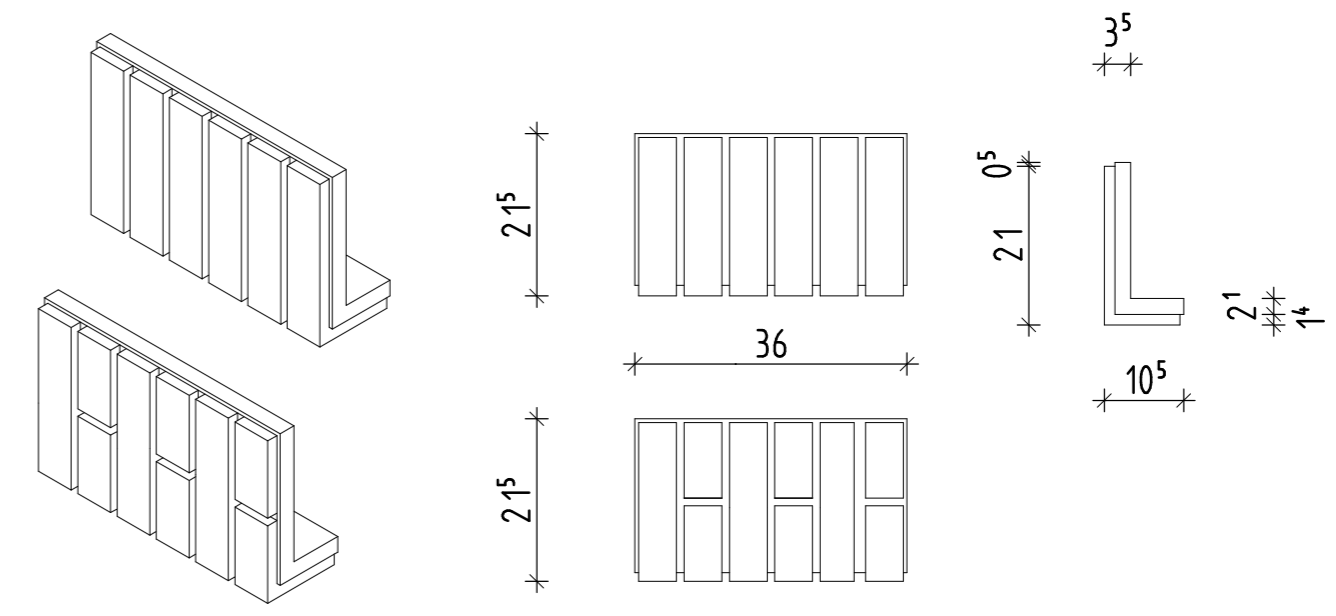

ETICS/WDVS **SYSTEM KESS** WF210 (215x49mm) STURZECKE ST1

ETICS/WDVS **SYSTEM KESS** WF210 (215x105mm) STURZECKE ST2

ETICS/WDVS **SYSTEM KESS** WF210 (215x215mm) STURZECKE ST3

ETICS/WDVS **SYSTEM KESS** WF210 (215x325mm) STURZECKE ST4