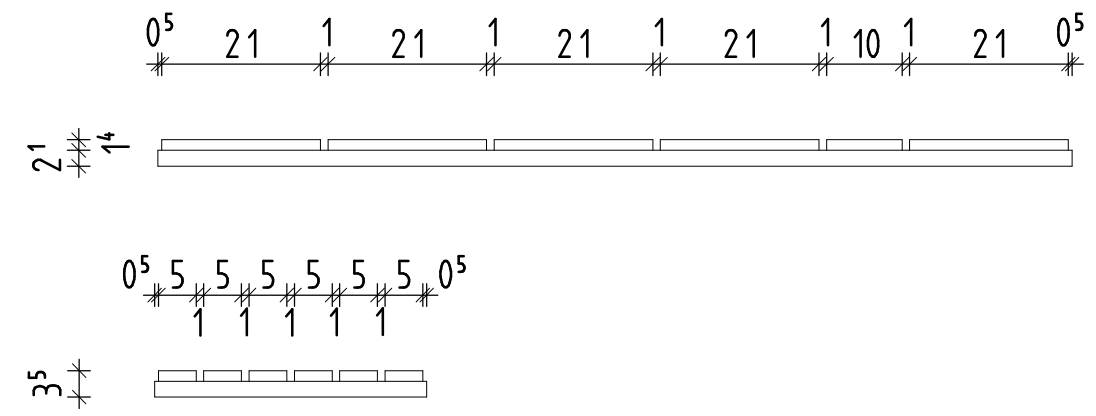

ETICS/WDVS SYSTEM KESS WF(210x50) - WILDERVERBAND

kess Isolierklinker GmbH Im Wiesengrund 15 31707 Bad Eilsen Telefon: 05722/981590 www.kess-klinker.de	Gezeichnet	Datum	Name	
	Geprüft	15. 10. 2020	Hildermann	
	Geprüft	15. 10. 2020	Kuhlmann	
Planinhalt:		Plattenformate System kess