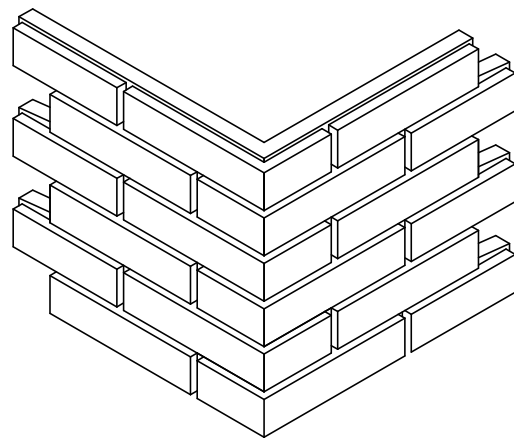

ETICS/WDVS **SYSTEM KESS** WF(210x50) - WILDERVERBAND- HE

kess Isolierklinker GmbH Im Wiesengrund 15 31707 Bad Eilsen Telefon: 05722/981590 www.kess-klinker.de		Datum	Name	
	Gezeichnet	15. 10. 2020	Hildermann	
	Geprüft	15. 10. 2020	Kuhlmann	
Planinhalt:		Plattenformate System kess